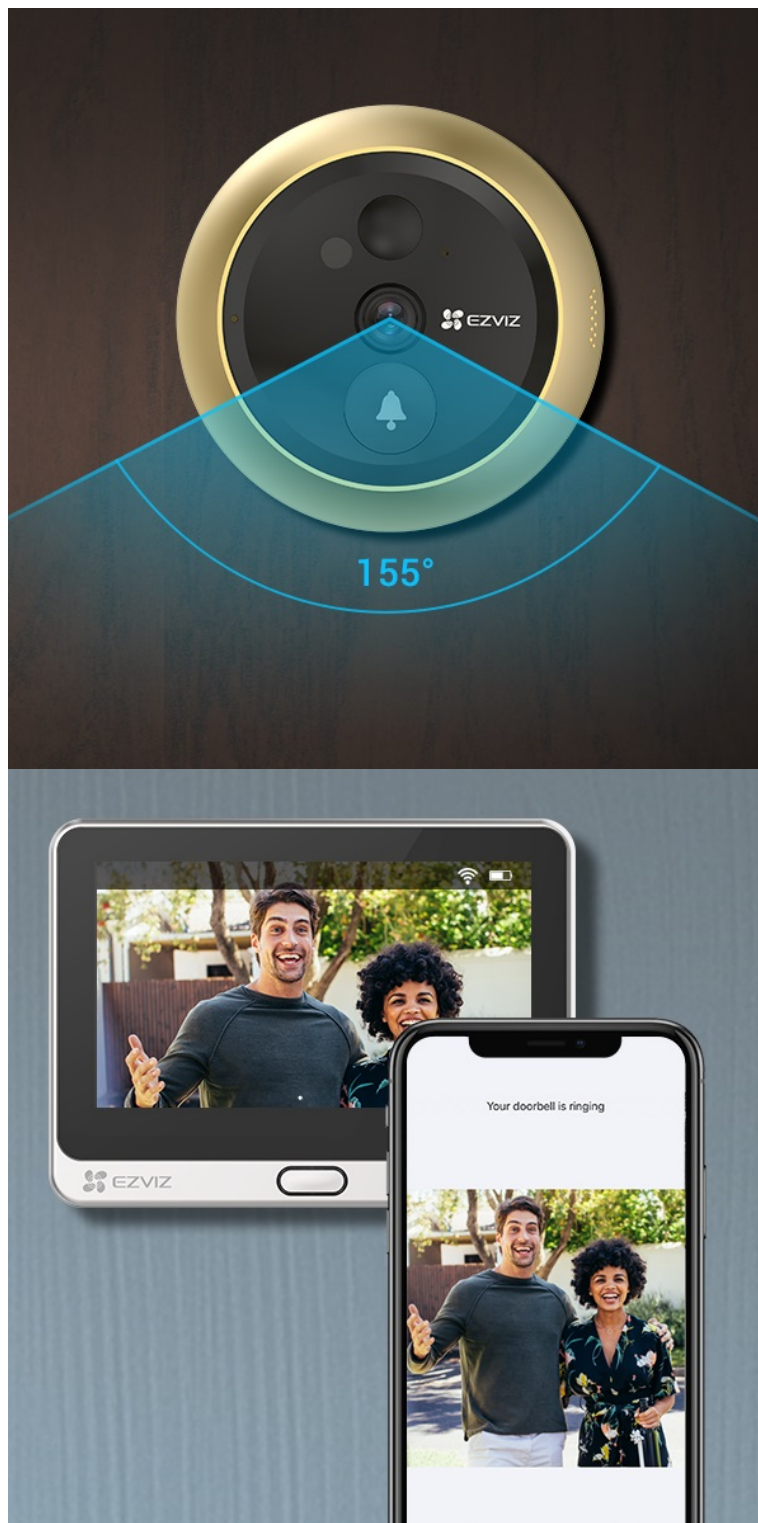

### Videotelefon EZVIZ DP2C - vždy víte, kdo stojí za dveřmi

**Dveřní videotelefon EZVIZ DP2C** pro zvýšení zabezpečení ve vaší chytré domácnosti. S jeho pomocí jednoduše a bezpečně zjistíte, kdo klepe na dveře. Obsahuje **kukátko s kamerou a funkcí zvonku**. Obraz snímá v jasném a detailním **rozlišení Full HD a široké úhly záběru** zachytí velký prostor okolo. **Barevný dotykový displej** kukátka je snadno použitelný a obsluhu zvládne celá rodina. S přehledem nahradí klasické malé kukátko, které nejenom nezachytí mnoho, ale často také vidění zkresluje.

Obrazovku lze také nastavit pro automatické zapnutí při detekci návštěvníka. Díky **bezdrátovému připojení** lze chytrý dveřní **videotelefon EZVIZ DP2C** propojit se smartphonem a skrze mobilní aplikaci monitorovat prostor před dveřmi. Samozřejmostí je **konstrukce z kvalitních a odolných materiálů**, které zajistí robustnost a pevnost pro instalaci ve venkovním prostoru.

## EZVIZ DP2C

Dveřní kukátko s kamerou a funkcí zvonku nabízí rozlišení **1920 x 1080** obrazových bodů a úhel záběru **155°**. Video ve vysoké kvalitě zaručí také při nočních záběrech díky **IR přísvitu** s dosahem až 5 m. **PIR čidlo** pro detekci pohybu zajistí dokonalé zabezpečení prostoru. Kukátko disponuje 4,3" barevným displejem, bezdrátovým připojením **Wi-Fi** a slotem pro paměťovou kartu o velikosti až 512 GB pro nahrávání záznamu. Díky mobilní aplikaci budete mít přehled o situaci před dveřmi **24 hodin denně, 7 dní v týdnu** odkudkoli skrze váš smartphone. Zajistě potěší také **podpora hlasových asistentů** Amazon Alexa a Google Assistant. O napájení se stará vestavěná baterie s kapacitou **4600 mAh**, nebo napájecí adaptér (není součástí balení).

### ZÁKLADNÍ SPECIFIKACE

**Snímací čip:** 1/3" CMOS, f = 2,0 mm, úhel záběru diagonálně 155°

**Maximální rozlišení:** 1920 x 1080 px

**Funkce:** zvoněk, displej, záznam, podpora micro SD karet, Wi-Fi, mobilní aplikace, obousměrný audio přenos, PIR čidlo, kompresní technologie H.265