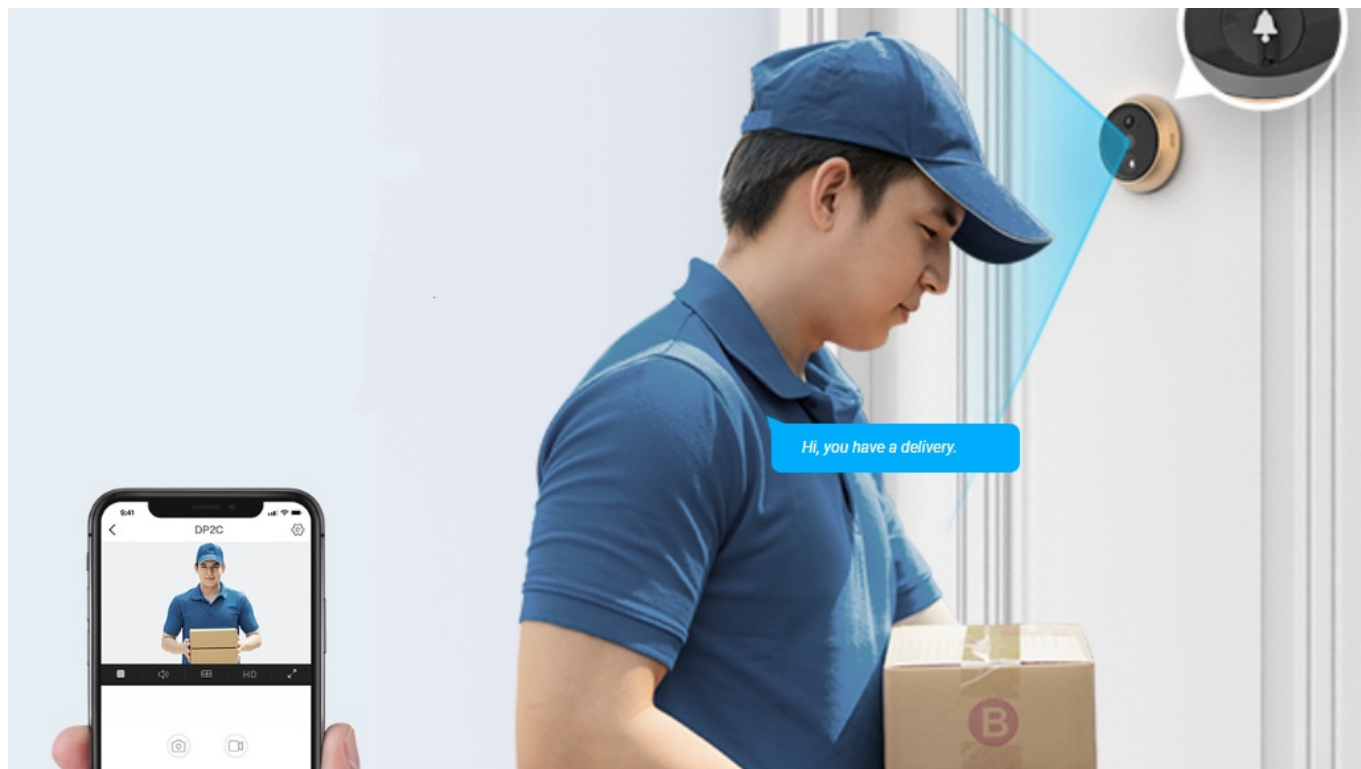

### Videotelefon EZVIZ DP2C - vždy víte, kdo stojí za dveřmi

**Dveřní videotelefon EZVIZ DP2C** pro zvýšení zabezpečení ve vaší chytré domácnosti. S jeho pomocí jednoduše a bezpečně zjistíte, kdo klepe na dveře. Obsahuje **kukátko s kamerou a funkcí zvonku**. Obraz snímá v jasném a detailním **rozlišení Full HD a široké úhly záběru** zachytí velký prostor okolo. **Barevný dotykový displej** kukátka je snadno použitelný a obsluhu zvládne celá rodina. S přehledem nahradí klasické malé kukátko, které nejenom nezachytí mnoho, ale často také vidění zkresluje.

Obrazovku lze také nastavit pro automatické zapnutí při detekci návštěvníka. Díky **bezdrátovému připojení** lze chytrý dveřní **videotelefon EZVIZ DP2C** propojit se smartphonem a skrze mobilní aplikaci monitorovat prostor před dveřmi. Samozřejmostí je **konstrukce z kvalitních a odolných materiálů**, které zajistí robustnost a pevnost pro instalaci ve venkovním prostoru.

## EZVIZ DP2C

Dveřní kukátko s kamerou a funkcí zvonku nabízí rozlišení **1920 x 1080** obrazových bodů a úhel záběru **155°**. Video ve vysoké kvalitě zaručí také při nočních záběrech díky **IR přísvitu** s dosahem až 5 m. **PIR čidlo** pro detekci pohybu zajistí dokonalé zabezpečení prostoru. Kukátko disponuje 4,3" barevným displejem, bezdrátovým připojením **Wi-Fi** a slotem pro paměťovou kartu o velikosti až 512 GB pro nahrávání záznamu. Díky mobilní aplikaci budete mít přehled o situaci před dveřmi **24 hodin denně, 7 dní v týdnu** odkudkoli skrze váš smartphone. Zajistě potěší také **podpora hlasových asistentů** Amazon Alexa a Google Assistant. O napájení se stará vestavěná baterie s kapacitou **4600 mAh**, nebo napájecí adaptér (není součástí balení).