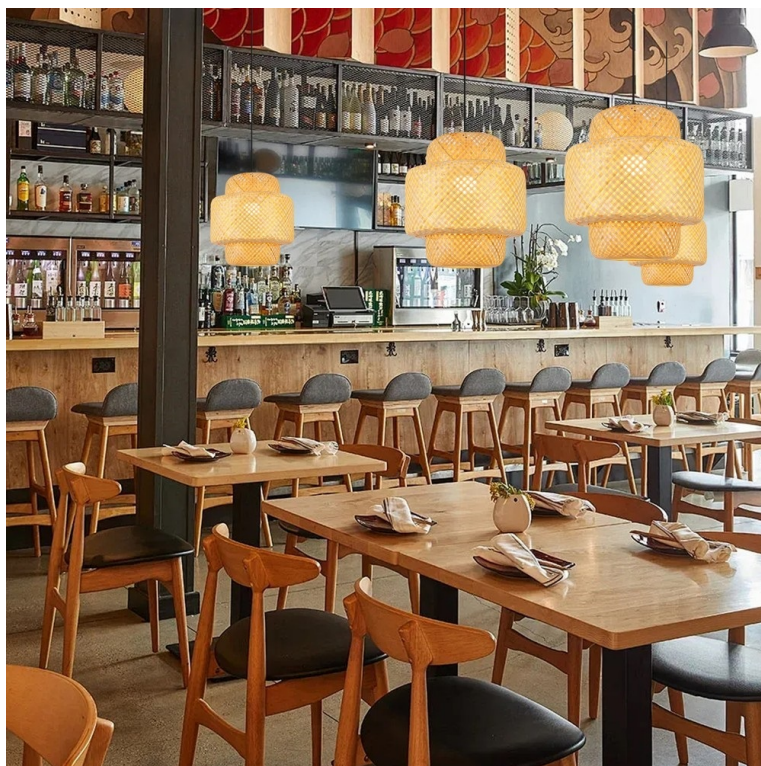

Popis

IMMAX BOHO HILO - když se design potká s přírodou

Stropní svítidlo IMMAX BOHO HILO představuje jedinečnou kombinaci přírodních materiálů a elegance. Do vaší domácnosti přinese nádech luxusu i neotřelého vzezření, současně vám poskytne osvětlení na odreagování a relax. **Svítidlo IMMAX BOHO HILO** podporuje Smart Wi-Fi nebo Zigbee LED žárovku s patičí E27. Pro výrobu se využívá **přírodních bambusových vláken**.

Ta jsou ručně proplétána a každý zhotovený kus je tak originál svého druhu. Při ruční výrobě je rovněž kladen mnohem větší důraz na detail a celkovou kvalitu, takže máte jistotu, že se na váš strop zavěsí jen to nejlepší. Svým unikátním vzhledem je svítidlo **IMMAX BOHO HILO** vhodné do domácnosti i provozů, jako jsou kavárny čajovny, stylové restaurace apod.