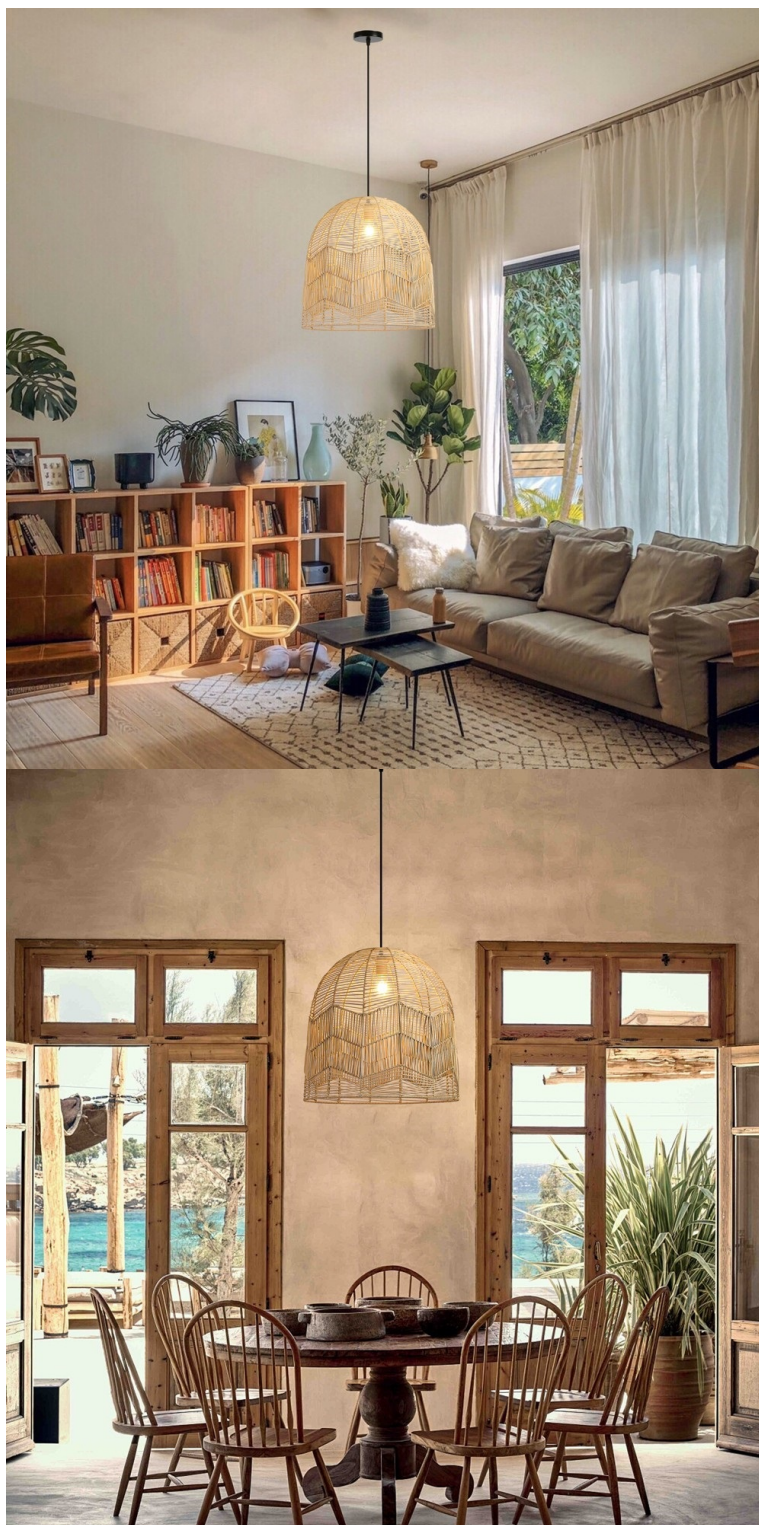

Popis

Osvětlení IMMAX BOHO PELO - když má příroda styl

Ručně vyplétané závěsné svítidlo IMMAX BOHO PELO z ratanu, které se stane ozdobou každého moderního interiéru. Díky **svému stylovému vzhledu** je vhodné pro osvětlení v jídelně, ložnici i obývacím pokoji. Své uplatnění najde také v komerčních prostorách, jako jsou čajovny, kavárny a další tematické podniky. Vzhledem k **ruční výrobě** je kladen mimořádný důraz na detail a kvalitu zpracování.