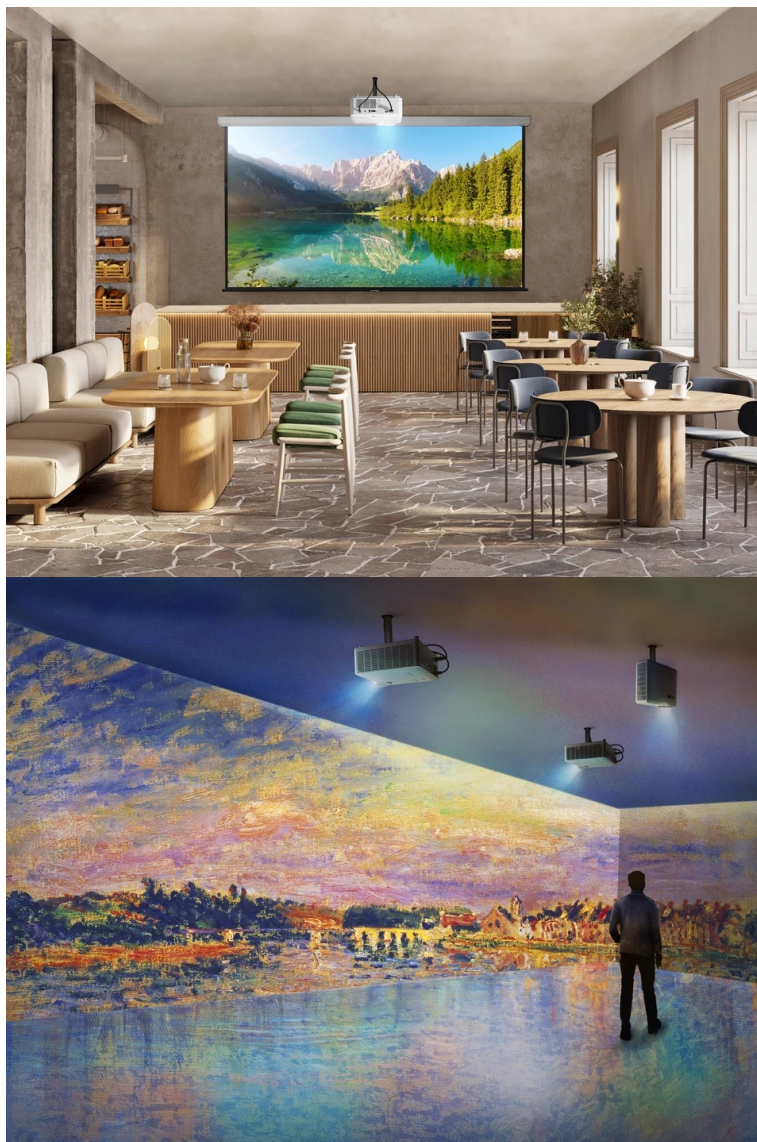

### Projektor ViewSonic LS711HD - flexibilní instalace na krátkou vzdálenost

Projektor ViewSonic LS711HD pro jasné a čisté prezentace v zasedací místnosti nebo školní učebně. Je vybaven **laserfosfovou technologií 3. generace** a vysokou svítivostí 4200 ANSI lumenů.

**Projektor ViewSonic LS711HD** umožňuje promítání na **ploše o velikosti až 300 palců** a zprostředkuje vám ultra velkou

projekční obrazovku. Samozřejmostí jsou **funkce pro korekci obrazu** a úpravu do patřičných mezí. Díky **volnému otáčení** podporuje projekce na stropy, stěny nebo podlahy z nejrůznějších úhlů a všestranné využití například pro reklamu, inscenace či galerie.