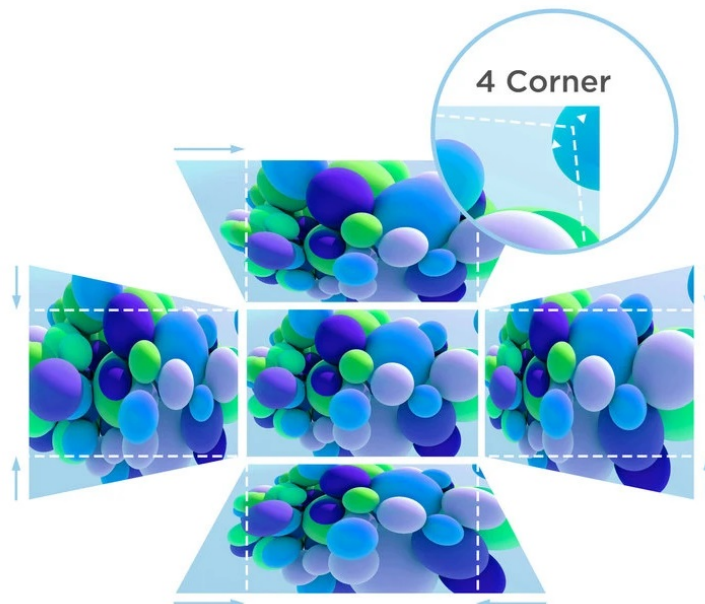

### Projektor ViewSonic LS711HD - flexibilní instalace na krátkou vzdálenost

Projektor ViewSonic LS711HD pro jasné a čisté prezentace v zasedací místnosti nebo školní učebně. Je vybaven **laserfosfovou technologií 3. generace** a vysokou svítivostí 4200 ANSI lumenů.

**Projektor ViewSonic LS711HD** umožňuje promítání na **ploše o velikosti až 300 palců** a zprostředkuje vám ultra velkou

projekční obrazovku. Samozřejmostí jsou **funkce pro korekci obrazu** a úpravu do patřičných mezí. Díky **volnému otáčení** podporuje projekce na stropy, stěny nebo podlahy z nejrůznějších úhlů a všestranné využití například pro reklamu, inscenace či galerie.

### **ViewSonic LS711HD**

Laserový projektor s Full HD rozlišením **1920 × 1080** obrazových bodů nabízí svítivost **4200 ANSI lumenů** a kontrastní poměr **3000000 : 1**, díky čemuž zajistí kvalitní prezentace s ostrými detaily po celém plátně. Potěší také **korekce lichoběžníkového zkreslení**, 360° projekce a možnost promítání na výšku. Ozvučení prezentace zajistí **integrováný reproduktor** s výkonem 15 W.