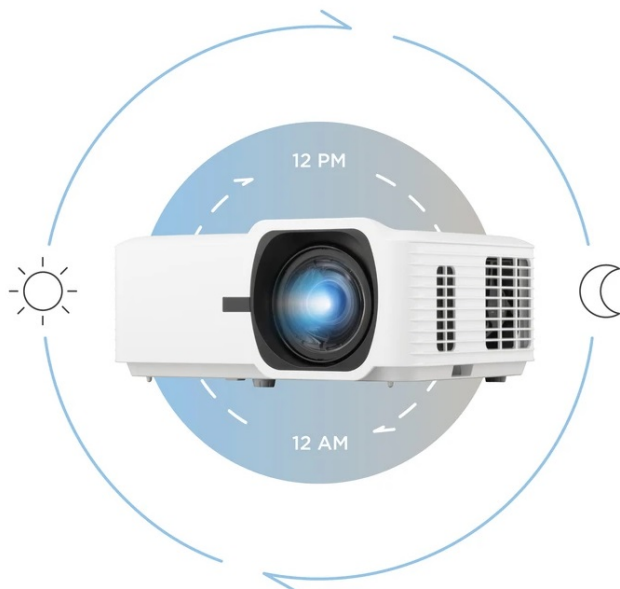

### Projektor ViewSonic LS711HD - flexibilní instalace na krátkou vzdálenost

Projektor ViewSonic LS711HD pro jasné a čisté prezentace v zasedací místnosti nebo školní učebně. Je vybaven **laserfosfovou technologií 3. generace** a vysokou svítivostí 4200 ANSI lumenů.

**Projektor ViewSonic LS711HD** umožňuje promítání na **ploše o velikosti až 300 palců** a zprostředkuje vám ultra velkou

projekční obrazovku. Samozřejmostí jsou **funkce pro korekci obrazu** a úpravu do patřičných mezí. Díky **volnému otáčení** podporuje projekce na stropy, stěny nebo podlahy z nejrůznějších úhlů a všestranné využití například pro reklamu, inscenace či galerie.

Commercial Display

LS711HD

**Model ViewSonic LS711HD** disponuje portem **HDMI** a je ideální pro náročnější použití, respektive spojení s moderními externími zařízeními. Konstrukce je navržena s ohledem na **nepřetržitý provoz 24/7** a pokročilé aplikace.