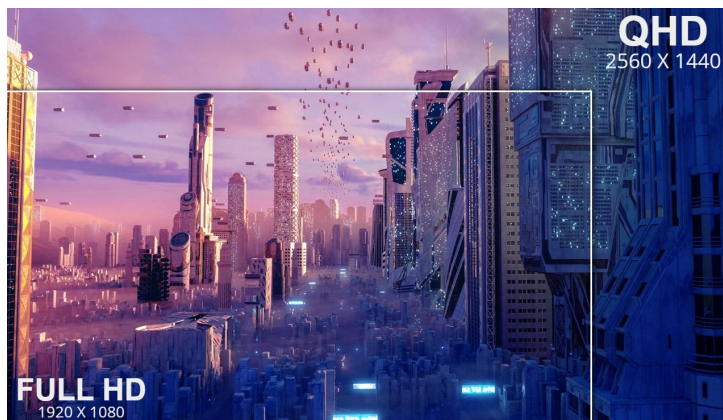

Záruka:

36 měs.

Stav:

Nové zboží

Popis

QHD monitor ViewSonic VX2758A-2K-PRO2 - každý pixel k vítězství se počítá

Výkonný herní monitor ViewSonic VX2758A-2K-PRO-3 je navržen pro nekompromisní, profesionální gaming. Na **velké ploše 27"** si vychutnáte mimořádně ostrý obraz a detaily ve **QHD** kvalitě s podporou technologie **panelu SuperClear IPS**. Díky tomu a **99% pokrytí sRGB barevné palety** je obraz živý a s věrnými barvami ze všech stran pohledu.