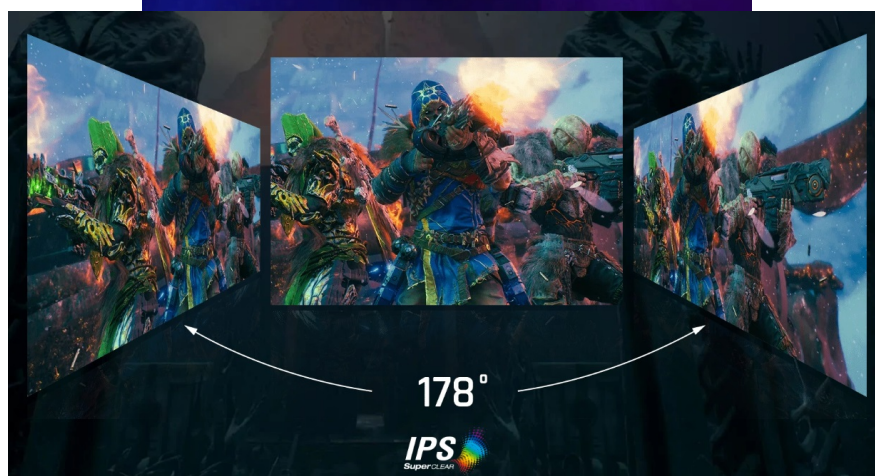

Záruka:

36 měs.

Stav:

Nové zboží

Popis

QHD monitor ViewSonic VX2758A-2K-PRO2 - každý pixel k vítězství se počítá

Výkonný herní monitor ViewSonic VX2758A-2K-PRO-3 je navržen pro nekompromisní, profesionální gaming. Na **velké ploše 27"** si vychutnáte mimořádně ostrý obraz a detaily ve **QHD** kvalitě s podporou technologie **panelu SuperClear IPS**. Díky tomu a **99% pokrytí sRGB barevné palety** je obraz živý a s věrnými barvami ze všech stran pohledu.

Monitor ViewSonic VX2758A-2K-PRO-3 je vybaven také **technologí EyePro Tech**, která efektivně odfiltruje blikání a modré světlo. Díky tomu **potlačuje digitální únavu očí** a umožní dlouhodobé filmové maratony nebo noční herní seance. Samozřejmostí je také dostatečná konektivita, která zahrnuje **dvojici HDMI portů** a **DisplayPort**. Monitor ViewSonic VX2479-HD-PRO-3 tak propojíte s počítačem i herní konzolí a využijete jejich výkon pro neutuchající zábavu.

ViewSonic VX2758A-2K-PRO-3

Herní LED monitor s úhlopříčkou **27"** nabízí Quad HD rozlišení **2560 × 1440** obrazových bodů. Disponuje dobou odezvy **1 ms**, kontrastním poměrem **1000 : 1**, jasem **300 cd/m²** a **99% pokrytím sRGB barevné palety**. Obnovovací frekvence **až 240 Hz** spolu s podporou technologie **AMD FreeSync Premium** nabízí intenzivní akci bez trhání, zadržávání nebo rozmazávání obrazu při pohybu. Příjemné jsou též pozorovací úhly **178°** horizontálně i vertikálně.

Součástí balení je DisplayPort kabel.

ZÁKLADNÍ SPECIFIKACE

Typ panelu: IPS

Úhlopříčka: 27"

Poměr stran: 16 : 9

Rozlišení: 2560 × 1440

Kontrastní poměr: 1000 : 1

Doba odezvy: 1 ms