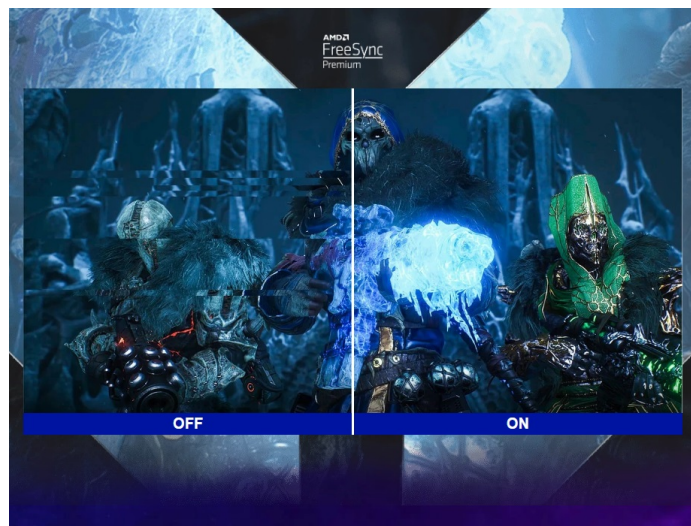

Záruka:

36 měs.

Stav:

Nové zboží

Popis

QHD monitor ViewSonic VX2758A-2K-PRO2 - každý pixel k vítězství se počítá

Výkonný herní monitor ViewSonic VX2758A-2K-PRO-3 je navržen pro nekompromisní, profesionální gaming. Na **velké ploše 27"** si vychutnáte mimořádně ostrý obraz a detaily ve **QHD** kvalitě s podporou technologie **panelu SuperClear IPS**. Díky tomu a **99% pokrytí sRGB barevné palety** je obraz živý a s věrnými barvami ze všech stran pohledu.

Monitor ViewSonic VX2758A-2K-PRO-3 je vybaven také **technologí EyePro Tech**, která efektivně odfiltruje blikání a modré světlo. Díky tomu **potlačuje digitální únavu očí** a umožní dlouhodobé filmové maratony nebo noční herní seance. Samozřejmostí je také dostatečná konektivita, která zahrnuje **dvojici HDMI portů** a **DisplayPort**. Monitor ViewSonic VX2479-HD-PRO-3 tak propojíte s počítačem i herní konzolí a využijete jejich výkon pro neutuchající zábavu.