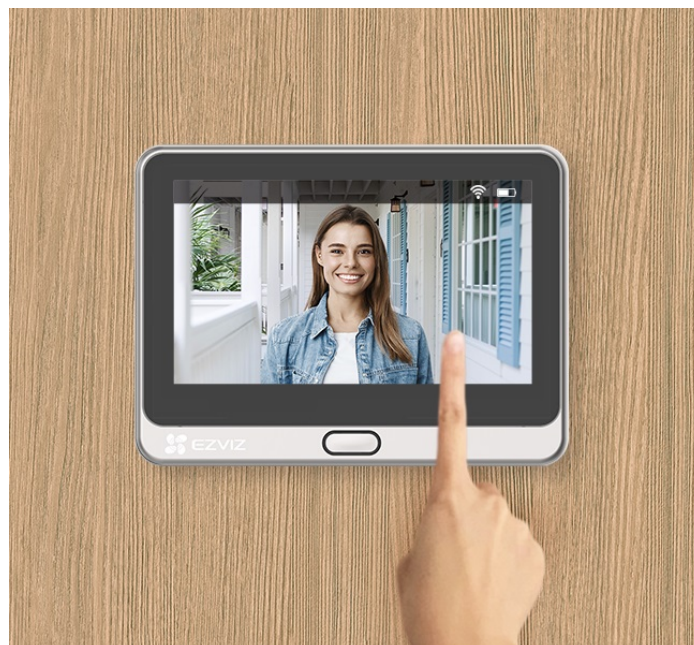

Chytrý dveřní videotelefon EZVIZ DP2 2K, který přináší bezpečnost a pohodlné ovládání až k vašim domovním dveřím. Dveřní kukátko s kamerou nabízí obraz v **rozlišení 2K** a umožňuje snímání prostoru v širokých zorných úhlech. Díky tomu vám přehledně zprostředkuje, kdo stojí za dveřmi. Ostrý obraz je pak ideální pro jasnou identifikaci osoby. Skrze **barevný dotykový displej** můžete snadno a intuitivně ovládat jednotlivé funkce. Ve spojení s **inteligentní detekcí pohybu** máte vše pod kontrolou a můžete se cítit bezpečně v každé situaci.

Dveřní videotelefon EZVIZ DP2 2K vám poslouží nejenom k živému zobrazení, ale také **obousměrnému videohovoru**, což oceníte například při uvítání přátel, doručování balíčků, pošty nebo využívání dalších služeb. Samozřejmostí je také **podpora nočního vidění** díky IR přísvitu do vzdálenosti až 5 m. Součástí je rovněž **zvonek**.

EZVIZ DP2 2K

Dveřní kukátko s kamerou a funkcí zvonku nabízí rozlišení **2304 × 1296** obrazových bodů a úhel záběru **166°**. Video ve vysoké kvalitě zaručí také při nočních záběrech díky **IR přísvitu** s dosahem až 5 m. **PIR čidlo** pro detekci pohybu zajistí dokonalé zabezpečení prostoru. Kukátko disponuje 4,3" dotykovým displejem, bezdrátovým připojením **Wi-Fi** a slotem pro paměťovou kartu o velikosti až 512 GB pro nahrávání záznamu. Díky mobilní aplikaci budete mít přehled o situaci před dveřmi **24 hodin denně, 7 dní v týdnu** odkudkoli skrze váš smartphone. O napájení se stará vestavěná baterie s kapacitou **4600 mAh**, nebo napájecí adaptér (není součástí balení).

Součástí balení je USB kabel, montážní základna, kryt, úchytka a 6× šroub.

ZÁKLADNÍ SPECIFIKACE

Snímací čip: 1/2,7" CMOS, f = 2,0 mm, úhel záběru diagonálně 166°

Maximální rozlišení: 2304 × 1296 px

Funkce: zvoněk, dotykový displej, záznam, podpora microSD karet, Wi-Fi, mobilní aplikace, obousměrný audio přenos, PIR čidlo, DWDR