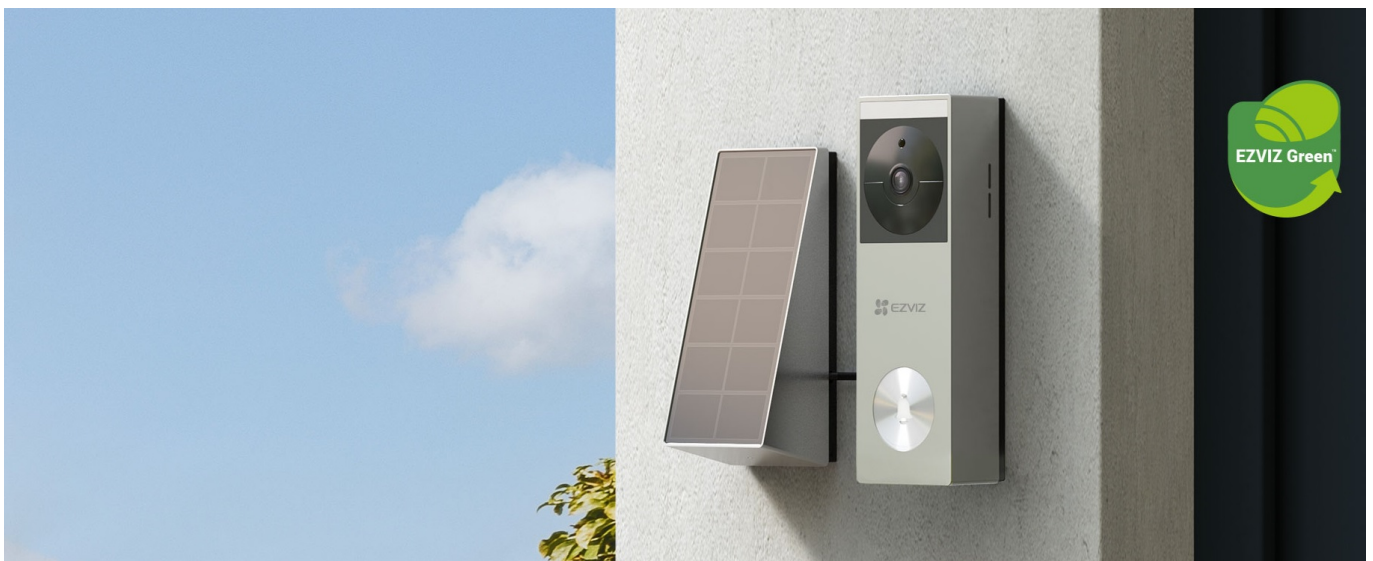

### Chytrý domovní zvonek EZVIZ HP3 Pro - detailní zobrazení každého návštěvníka

Chytrý domovní zvonek **EZVIZ HP3 Pro** představuje nov standard ochrany. Disponuje **integrovanou kamerou, reproduktorem a mikrofonom**, takže můžete být s návštěvníkem ve spojení dřív, než zaklepe na dveře.

Díky **bezdrátovému Wi-Fi připojení** a zabudované baterii (s možností napájení skrze solární panel) můžete domovní

**zvonek EZVIZ HP3 Pro** umístit rovnou na zeď u vchodu domu, bytu, bungalovu apod. Zabudovaný **PIR senzor** s pokročilým algoritmem detekuje tvar lidského těla a jeho pohyby. Díky tomu se vyvaruje falešným poplachům a zachytí všechny, kteří se vyskytnou v detekční zóně.

### EZVIZ HP3 Pro

Chytrý domovní zvonek s integrovanou **kamerou**, mikrofonom, reproduktorem a bezdrátovým připojením **Wi-Fi**. Nabízí možnost **obousměrné komunikace** skrze aplikaci EZVIZ. Díky **PIR senzoru pohybu** s úhlem snímání **120°** dokáže detekovat pohyb přede dveřmi a upozornit na něj notifikací v chytrém telefonu. Pro případ zhoršených světelných podmínek je přítomen **bílý LED přísvit**. Kamera disponuje rozlišením **2048 × 1296** obrazových bodů a úhlem záběru **162°**. Mezi další chytré funkce patří například **rozpoznávání lidské postavy** či funkce změny hlasu pro zachování soukromí při komunikaci. Zvonek má k dispozici vestavěné **eMMC úložiště s kapacitou 32 GB**, na které lze ukládat záznamy z kamery. Ty je pak možné zpětně přehrávat v mobilní aplikaci. V případě pokusu o násilné odstranění zvonku se automaticky spustí alarm a je odesláno upozornění do mobilní aplikace. Samozřejmostí je odolnost proti prachu a vodě dle **IP65**. O napájení se stará vestavěná baterie s kapacitou **5200 mAh**, kterou lze dobít skrze dodávaný **solární panel**, případně pomocí **USB-C** konektoru. K napájení lze také využít stávající zvonkové napájení (8–24 V AC). Zařízení je **možné doplnit o přídatný vyzváněcí modul** do elektrické zásuvky EZVIZ CH1 (není součástí balení).