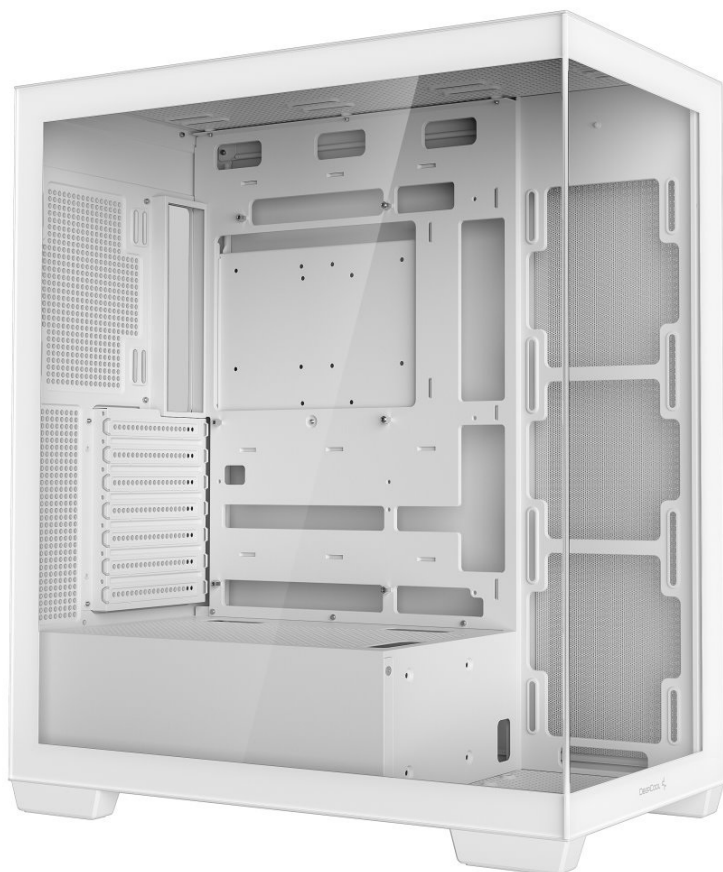

## DEEPCOOL CG580 - stylová a funkční PC skříň pro výkonné komponenty

Počítačová skříň DEEPCOOL CG580 v provedení Middle Tower přináší ideální úložný prostor pro stavbu moderního a výkonného PC systému. Na elegantním vzhledu se podílí přítomnost průhledné bočnice a předního panelu. Díky tomu vám umožní perfektní **panoramatický vhled na komponenty** uvnitř skříně a poslouží také k estetickým účelům. Samozřejmostí je také podpora intenzivního chlazení.

**PC skříň DEEPCOOL CG580** nabízí **celkem až deset pozic pro ventilátory** (120 mm ventilátor), respektive 6 pozic pro 120mm ventilátor a 3 pozice pro 140mm ventilátor. Díky tomu je mimořádně **flexibilní** při stavbě rozmanitých konfigurací a zajišťuje efektivní proudění vzduchu. Mezi další přednosti patří přítomnost **magnetických prachových filtrů**, které zabraňují nadměrnému vnikání a usazování prachu a usnadňují celkovou údržbu.

## DEEPCOOL CG580

Skříň formátu Middle Tower s **průhlednou bočnicí a předním panelem** nabízí až **tři 2,5"** pozice pro SSD disky a **dvě 3,5"** pozice pro pevné disky. Na horním panelu se nachází dva **USB 3.0 porty** a kombinovaný port sluchátek a mikrofonu. Skříň je dodávána bez ventilátorů, ale nabízí celkem až **10 pozic pro 120mm ventilátor**, nebo 6 pozic pro 120mm ventilátor a tři pozice pro 140mm ventilátor. Důmyslné řešení umožňuje pohodlné umístění **až 360 mm dlouhého výměníku** vodního chlazení na horní nebo boční straně. Ve skříni je dostatek prostoru pro chladič CPU do výšky až 176 mm a grafickou kartu o délce 410 mm (v případě instalace 360mm výměníku vodního chlazení na boční straně max. 262 mm). Skříň je dodávána **bez zdroje**. Součástí je také sada **magnetických prachových filtrů**.

### ZÁKLADNÍ SPECIFIKACE

**Provedení skříně:** Middle Tower

**Interní pozice:** 3× 2,5", 2× 3,5"

**Kompatibilita základní desky:** ATX, Micro ATX, Mini-ITX

**Zdroj:** bez zdroje

**Konektory na horním panelu:** 2× USB 3.0, 1× kombinovaný port sluchátek a mikrofonu