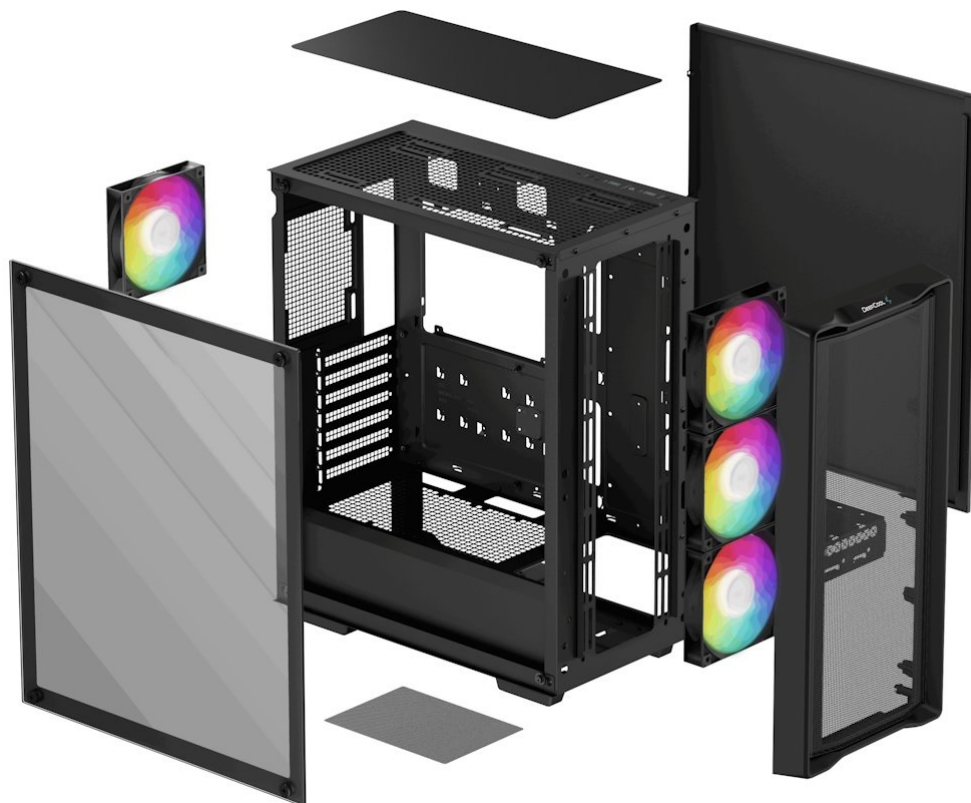

### DEEPCOOL CC560 MESH V2 - řešení pro chlazení PC systému a stylový vzhled

**Počítačová skříň DEEPCOOL CC560 MESH V2** ve formátu **Middle Tower**, která je vhodná pro stavbu moderních PC systému. Díky provedení skříně zabere méně místa než klasický desktop. Současně poskytuje dostatek vnitřního prostoru pro uložení a uspořádání všech komponent. Design s **průhlednou bočnicí** vám umožní ideální a ničím nerušený vzhled do vnitřku skříně a sledovat všechny pracovní nebo herní součástky během provozu.

Skříň DEEPCOOL CC560 MESH V2 disponuje také 4 předinstalovanými ventilátory s ARGB podsvícením, které se postarají o efektivní chlazení a stylový vzhled. Na horním panelu se nachází základní ovládání a také konektory pro připojení periferních zařízení.

DEEPCOOL CC560 MESH V2

Skříň formátu Middle Tower s **průhlednou bočnicí** a **perforovaným předním panelem** nabízí **dvě 2,5"** pozice pro SSD disky a **dvě 3,5"** pozice pro pevné disky. Na horním panelu se nachází dva **USB 3.0** porty a kombinovaný port sluchátek a mikrofonu. Skříň je osazena celkem **čtyřmi ventilátory s ARGB podsvícením** o velikosti 120 mm. Důmyslné řešení umožňuje pohodlné umístění **až 360 mm dlouhého výměníku** vodního chlazení na přední straně. Ve skříni je dostatek prostoru pro chladič CPU do výšky až 165 mm a grafickou kartu o délce 370 mm. Dodávána je **bez zdroje**. Součástí je také **prachový filtr**.

## **ZÁKLADNÍ SPECIFIKACE**

**Provedení skříně:** Middle Tower

**Interní pozice:** 2× 2,5", 1× 2,5"/3,5", 1× 3,5"

**Kompatibilita základní desky:** ATX, Micro ATX, Mini-ITX

**Zdroj:** bez zdroje

**Konektory na horním panelu:** 2× USB 3.0, 1× kombinovaný port sluchátek a mikrofonu