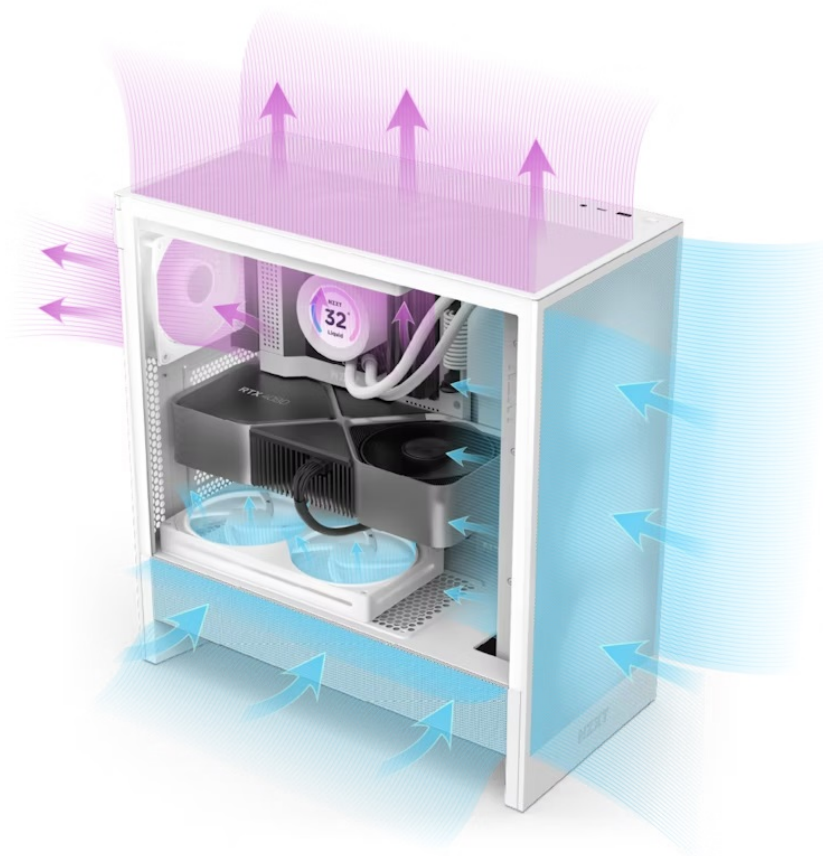

Popis

NZXT H5 Flow RGB Edition - nechte herní výkon proudit

Počítačová skříň NZXT H5 Flow RGB Edition velikosti Middle Tower je navržena pro stavbu moderního PC systému s důrazem na perfektní proudění vzduchu a chlazení GPU. **Panely se síťovaným designem** jsou ideální pro výkonné sestavy s pokročilým nebo vodním chlazením. Současně zajišťují maximální průtok vzduchu a zamezují nadměrnému vniknutí prachu.

Vnitřní prostor pojme všechny komponenty v čele s **chladičem CPU** do výšky až 170 mm a grafickou kartou o délce až 410 mm. Instalovat lze rovněž **základní desky různých formátů - ATX, Micro ATX, Mini ITX, EATX**. V základu je skříň osazena **jedním RGB ventilátorem o velikosti 360 mm** (kombinace 3× 120mm ventilátorů) a **jedním 120mm ventilátorem bez podsvícení** na zadní straně. Ventilátory pracují tiše a podporují efektivní chlazení. Konstrukce se vyznačuje přítomností **průhledné bočnice** pro vzhled do nitra vaší běžící PC sestavy.

NZXT H5 Flow RGB

Elegantní počítačová skříň nabízí stylovou **prosklenou bočnici**, perforovaný panel a prvotřídní kovovou konstrukci. Osazení komponentami je lehké díky **systému správy kabeláže**, kabely tedy nikde zbytečně nepřekáží. Skříň je na přední straně **osazena jedním RGB ventilátorem o velikosti 360 mm (kombinace 3x 120mm ventilátorů) a jedním 120mm ventilátorem** bez podsvícení na zadní straně. Potěší také možnost rozšíření o další čtyři ventilátory. Samozřejmostí jsou prachové filtry. Důmyslné řešení umožňuje pohodlné umístění **až 360 mm dlouhého výměníku** vodního chlazení na přední straně. Ve skříni je dostatek prostoru pro chladič CPU do výšky až 170 mm a grafickou kartu o délce až 410 mm. Na horním panelu je k dispozici jeden port **USB 3.0**, jeden port **USB-C** a kombinovaný port sluchátek a mikrofonu. Skříň je dodávána **bez zdroje**.