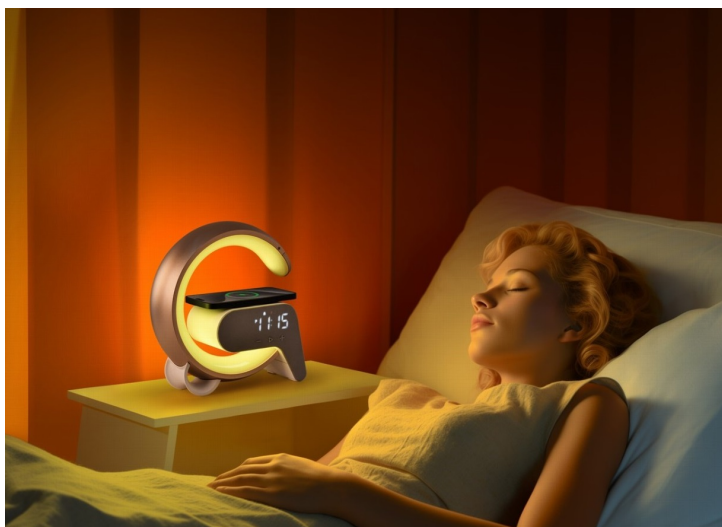

IMMAX LED FLAMINGO ZLATÁ

Cena celkem:	1 274 Kč
	(bez DPH: 1 053 Kč)
Běžná cena:	1 402 Kč
Ušetříte:	127 Kč
Kód zboží:	LAMIMM1060
Part No.:	08986L
Záruka:	24 měs.
Stav:	Nové zboží

Popis

IMMAX LED FLAMINGO - světlo pro relaxaci, nabíječka pro smartphone

Stolní lampička IMMAX LED FLAMINGO, která do místnosti vnese nejenom potřebné osvětlení, ale také stylový vzhled. Uplatní se tak rovněž jako nepřehlédnutelný doplněk v místnosti. Kromě osvětlení přináší také možnost **bezdrátového Qi napájení a budík**. LED lampička **IMMAX FLAMINGO** produkuje teplý odstín světla, které vytvoří příjemnou atmosféru v interiéru. Nechybí ani **funkce plynulého stmívání a RGB podsvícení**, takže je ideální na usínání nebo vytvoření přívětivé nálady v dětském pokojíčku apod.

Pro navození relaxačního stavu disponuje také **6 přírodními zvuky**, které zklidní mysl. Škálu funkcí doplňuje **Bluetooth reproduktor**, který vám umožní přehrávání hudby přímo z vašeho smartphonu nebo tabletu. **Lampička IMMAX LED FLAMINGO** je opatřena displejem, který zobrazuje čas. Nastavit lze rovněž **budík s 2 časy buzení**. Horní plocha obsahuje integrovanou **Qi nabíječku pro bezdrátové napájení** kompatibilního smartphonu.

IMMAX LED FLAMINGO

Netradiční LED stolní lampička s praktickým **digitálním displejem** a s efektním **RGB podsvícením**. Nabízí teplý odstín světla a plynulé stmívání. Tato lampička je ideální do dětských pokojíčků díky možnosti **přehrávání šesti různých přírodních zvuků** či bílého šumu k večernímu zklidnění. LED displej disponuje možností ztlumení i úplného vypnutí. Pro přehrávání hudby z mobilního zařízení bez nutnosti připojení kabelu je připraven **Bluetooth reproduktor**. K dispozici je navíc i **duální budík** pro dva různé časy probuzení, **bezdrátová nabíječka standardu Qi** a nabíjecí **USB port** pro nabíjení