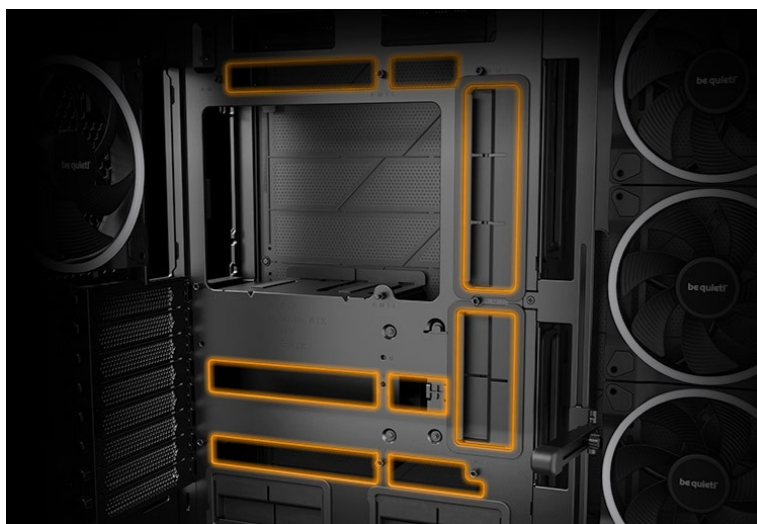

### Be quiet! LIGHT BASE 900FX - dívejte se, jak krásně vypadá

Počítačová skříň Be quiet! LIGHT BASE 900FX moderního střihu, která svými rozměry a funkcí potěší všechny náročné uživatele a kutily. Kombinuje stylový vzhled s průhlednými panely spolu s efektivním chlazením. Ve výsledku pak získáte skvěle vypadající PC systém s vysokým výkonem a tichým provozem. Uplatní se při tvorbě **herní sestavy, multimediálního centra i pracovní stanice**. Pro variabilní konfiguraci je zde místa víc než dost. **Velké průhledné panely na přední a boční straně** poskytují panoramatický pohled na komponenty uvnitř skříně. Fanoušky osvětlení potěší přítomnost **ARGB LED pásku**.

### Be quiet! LIGHT BASE 900FX

Unikátní počítačová skříň s průhlednou bočnicí i předním panelem formátu **Middle Tower** nabízí dostatek prostoru pro montáž většiny dostupných komponent. Hlavní předností této skříně je možnost **rychlé změny její orientace** díky systému **odnímatelných a přemístitelných nožiček**. Skříň je dodávána **se čtyřmi předinstalovanými 140mm ventilátory s ARGB podsvícením**. K tomu nabízí dalších až **6 pozic pro ventilátory** a **dva integrované rozbočovače ventilátorů a ARGB**. Na předním panelu se nachází **dva porty USB 3.0**, jeden port **USB-C**, sluchátkový výstup a audio vstup pro mikrofon. Herní design ještě doplňuje elegantní **ARGB osvětlení** lemující strany skříně, díky čemuž je viditelné bez ohledu na to, v jaké orientaci skříně používáte. Ve skříně je dostatek prostoru pro **chladič CPU do výšky až 190 mm** a grafickou kartu o délce až 495 mm. Důmyslné řešení umožňuje pohodlné umístění **až 420 mm dlouhého výměníku** vodního chlazení