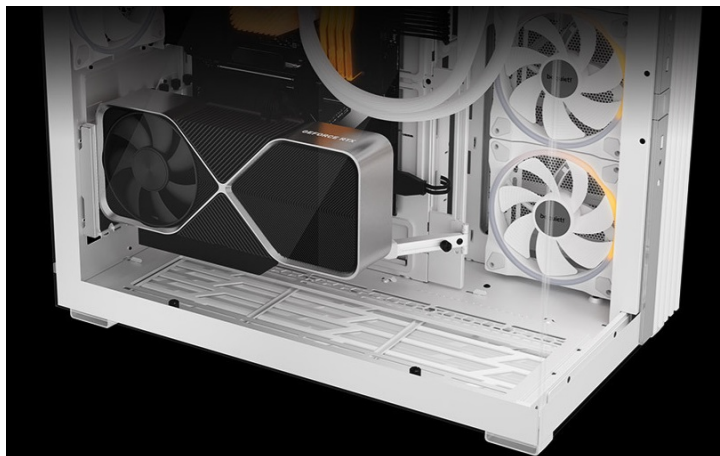

Počítačová skříň Be quiet! LIGHT BASE 900DX moderního střihu, která svými rozměry a funkcí potěší všechny náročné uživatele a kutily. Kombinuje stylový vzhled s **průhlednými panely** spolu s podporou efektivního chlazení. Ve výsledku pak získáte skvěle vypadající PC systém s vysokým výkonem a tichým provozem. Uplatní se **při tvorbě herní sestavy, multimediálního centra i pracovní stanice**. Pro variabilní konfiguraci je zde místa víc než dost. Velké průhledné panely na přední a boční straně poskytují **panoramatický pohled** na komponenty uvnitř skříně. Fanoušky osvětlení potěší přítomnost **ARGB LED pásku**.

Be quiet! LIGHT BASE 900DX

Unikátní počítačová skříň s průhlednou bočnicí i předním panelem formátu **Middle Tower** nabízí dostatek prostoru pro montáž většiny dostupných komponent. Hlavní předností této skříně je možnost **rychlé změny její orientace** díky systému **odnímatelných a přemístitelných nožiček**. Skříň je dodávána **bez předinstalovaných ventilátorů**, nabízí ale až **10 pozic pro ventilátory** a **dva integrované rozbočovače ventilátorů a ARGB**. Na předním panelu se nachází **dva porty USB 3.0**, jeden port **USB-C**, sluchátkový výstup a audio vstup pro mikrofon. Herní design ještě doplňuje elegantní **ARGB osvětlení** lemující strany skříně, díky čemuž je viditelné bez ohledu na to, v jaké orientaci skříň používáte. Ve skříni je dostatek prostoru pro **chladič CPU** do výšky **až 190 mm** a grafickou kartu o délce až 495 mm. Důmyslné řešení umožňuje pohodlné umístění **až 420 mm dlouhého výměníku** vodního chlazení na horní nebo spodní straně. Potěší také přítomnost **prachových filtrů** či integrovaná **podpěra grafické karty**. Skříň je dodávána **bez zdroje**.