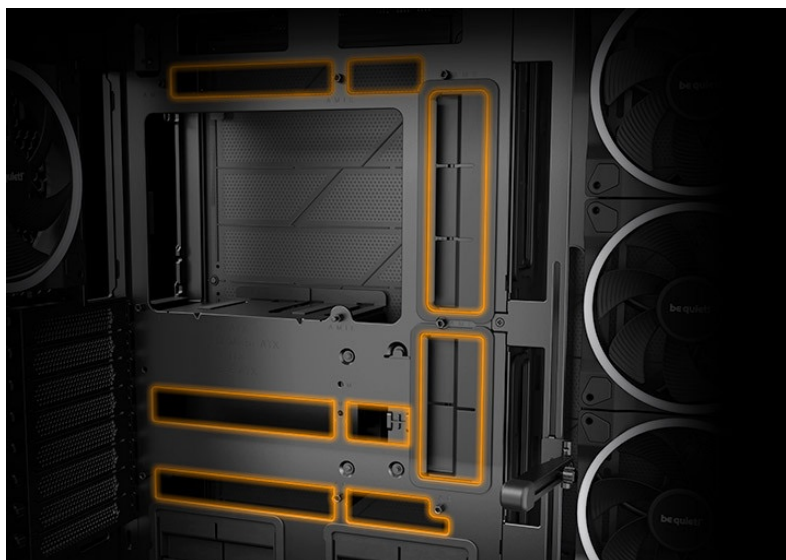

Počítačová skříň Be quiet! LIGHT BASE 900DX moderního stříhu, která svými rozměry a funkcí potěší všechny náročné uživatele a kutily. Kombinuje stylový vzhled s **průhlednými panely** spolu s podporou efektivního chlazení. Ve výsledku pak získáte skvěle vypadající PC systém s vysokým výkonem a tichým provozem. Uplatní se **při tvorbě herní sestavy, multimediálního centra i pracovní stanice**. Pro variabilní konfiguraci je zde místa víc než dost. Velké průhledné panely na přední a boční straně poskytují **panoramatický pohled** na komponenty uvnitř skříně. Fanoušky osvětlení potěší přítomnost **ARGB LED pásku**.

Další předností je podpora **přemístitelných nožiček**, díky čemuž můžete PC otočit a umístit ve svislé i vodorovné poloze. **PC skříň Be quiet! LIGHT BASE 900DX nabízí až 10 pozic pro ventilátory a 2 integrované rozbočovače ventilátorů.** Po této stránce je skříň mimořádně univerzální a ve spojení s prostorem uvnitř vám umožní vytvořit rozmanité konfigurace s extrémně výkonnými grafickými kartami, radiátory nebo **základními deskami ve formátu E-ATX, XL-ATX, ATX, Micro ATX, Mini-ITX.**

Be quiet! LIGHT BASE 900DX

Unikátní počítačová skříň s průhlednou bočnicí i předním panelem formátu **Middle Tower** nabízí dostatek prostoru pro montáž většiny dostupných komponent. Hlavní předností této skříně je možnost **rychlé změny její orientace** díky systému **odnímatelných a přemístitelných nožiček**. Skříň je dodávána **bez předinstalovaných ventilátorů**, nabízí ale až **10**