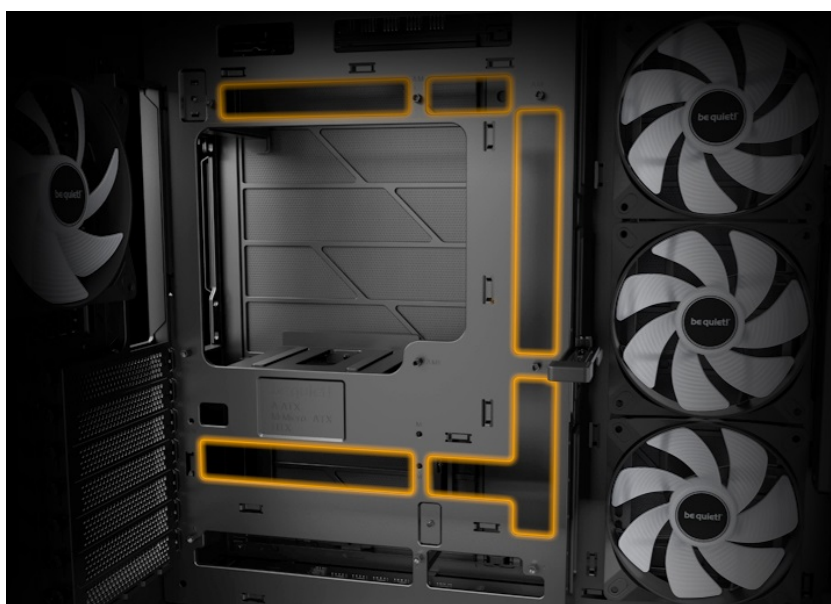

Záruka:

36 měs.

Stav:

Nové zboží

Popis

Be quiet! LIGHT BASE 600LX - předvedte své PC v plné kráse

Počítačová skříň **Be quiet! LIGHT BASE 600LX** udělá z vašeho systému opravdový výpočetní klenot. **Plně prosklený přední a boční panel** vám poskytne panoramatický výhled na všechny komponenty uvnitř. Fanoušky osvětlení potěší přítomnost **ARGB LED pásku**, který je viditelný ze všech úhlů a podpoří stylový vzhled celé sestavy. Další předností je podpora **přemístitelných nožiček**, díky čemuž můžete PC otočit a umístit ve svislé i vodorovné poloze.

PC skříň **Be quiet! LIGHT BASE 600LX** disponuje **4 předinstalovanými ventilátory Light Wings LX s ARGB podsvícením** a dalšími až 6 pozicemi pro ventilátory. **Design lopatek** zajišťuje efektivní proudění vzduchu, případně snížení turbulencí pro tichý provoz. Celkové rozměry skříňe formátu Middle Tower nabízí dostatek prostoru pro radiátory, nejvýkonnější grafické karty nebo třeba **základní desky ATX, Micro ATX, Mini-ITX** s designem zadního konektoru.

Be quiet! LIGHT BASE 600LX

Unikátní počítačová skříň s průhlednou bočnicí i předním panelem formátu **Middle Tower** nabízí dostatek prostoru pro montáž většiny dostupných komponent. Hlavní předností této skříňe je možnost **rychlé změny její orientace** díky systému