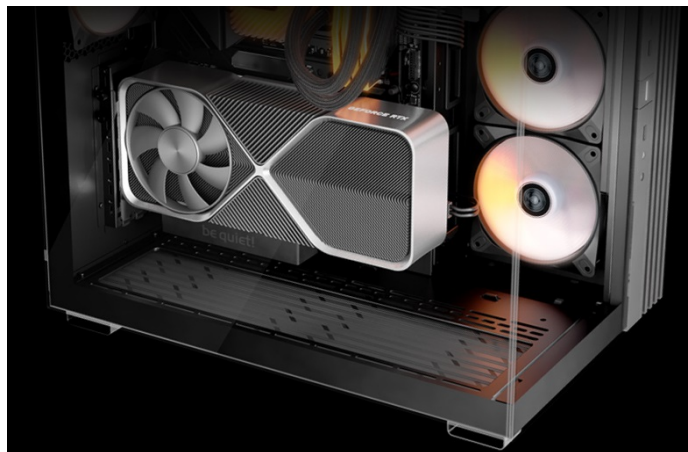

Be quiet! LIGHT BASE 600DX - dívejte se, jak krásně vypadá

Počítačová skříň Be quiet! LIGHT BASE 600DX moderního stříhu, která svými rozměry a funkcí potěší všechny náročné uživatele a kutily. Kombinuje stylový vzhled s **průhlednými panely** spolu s efektivním chlazením. Ve výsledku pak získáte skvěle vypadající PC systém s vysokým výkonem a **tichým provozem**. Uplatní se při tvorbě herní sestavy, multimediálního centra i pracovní stanice. Pro **variabilní konfiguraci** je zde místa víc než dost. Velké průhledné panely na přední a boční straně poskytují panoramatický pohled na komponenty uvnitř skříň. Fanoušky osvětlení potěší přítomnost **ARGB LED pásku**.

Be quiet! LIGHT BASE 600DX

Unikátní počítačová skříň s průhlednou bočnicí i předním panelem formátu **Middle Tower** nabízí dostatek prostoru pro montáž většiny dostupných komponent. Hlavní předností této skříně je možnost **rychlé změny její orientace** díky systému **odnímatelných a přemístitelných nožiček**. Skříň je dodávána **bez předinstalovaných ventilátorů**, nabízí ale až **10 pozic pro ventilátory a dva integrované rozbočovače ventilátorů a ARGB**. Na předním panelu se nachází **dva porty USB 3.0**, jeden port **USB-C**, sluchátkový výstup a audio vstup pro mikrofon. Herní design ještě doplňuje elegantní **ARGB osvětlení** lemující strany skříně, díky čemuž je viditelné bez ohledu na to, v jaké orientaci skříň používáte. Ve skříně je dostatek prostoru pro **chladič CPU do výšky až 170 mm** a grafickou kartu o délce až 400 mm. Důmyslné řešení umožňuje