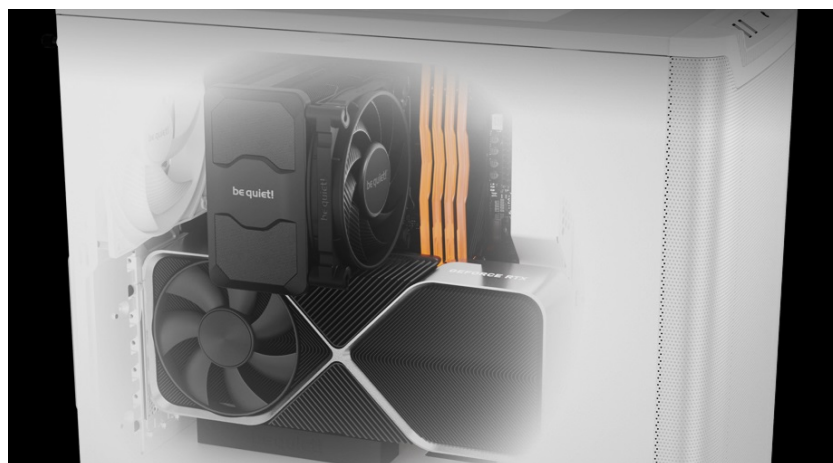

BE QUIET! PURE BASE 501 AIRFLOW BÍLÁ

Cena celkem:	2 399 Kč
	(bez DPH: 1 983 Kč)
Běžná cena:	2 639 Kč
Ušetříte:	240 Kč
Kód zboží:	CASBQT1168
Part No.:	BG075
Záruka:	36 měs.
Stav:	Nové zboží

Popis

Lepší airflow, lepší chod vašeho PC - Be quiet! PURE BASE 501 Airflow

Počítačová skříň Be quiet! PURE BASE 501 Airflow ve formátu **ATX**, která je vhodná pro stavbu všestranně zaměřených PC systémů. Provedení se vyznačuje elegancí bez rušivých prvků. Skříň disponuje dvojicí předinstalovaných ventilátorů Pure Wings 3. Design lopatek podporuje silné proudění vzduchu bez nadměrného hluku. Pro ještě lepší chladič výkon je tento model vybaven **perforovaným předním panelem**, a tak přináší špičkový výkon pro spolehlivý chod náročných sestav.

PC skříň Be quiet! PURE BASE 501 Airflow v provedení Middle Tower nabízí dostatek prostoru pro všechny komponenty a vměstnají se do ní moderní grafické karty nebo velké chladiče, radiátor a samozřejmě ventilátory. Svým uspořádáním a designem umožňuje **efektivní správu kabeláže** a podílí se na celkově čistém uspořádání. Na vnější horním panelu naleznete snadno přístupné konektory pro připojení moderních periférií.

Be quiet! PURE BASE 501 Airflow

Skříň formátu ATX nabízí **dvě 3,5"** pozice pro pevné disky a **pět 2,5"** pozic pro SSD disky. Pro vylepšený průtok vzduchu je skříň vybavena **perforovaným předním panelem** a průduchem v horním krytu. Skříň je osazena dvěma ventilátory **Pure Wings 3** o velikosti 140 mm. Důmyslné řešení umožňuje pohodlné umístění **až 360 mm dlouhého výměníku** vodního chlazení na přední straně. Ve skříni je dostatek prostoru pro chladič CPU do výšky až 178 mm a grafickou kartu o délce až 368 mm. Na vrchní straně se nalézá **dvojice USB 3.0 portů, jeden USB-C port** a jack konektor pro sluchátka a mikrofon. Skříň je dodávána **bez zdroje**.