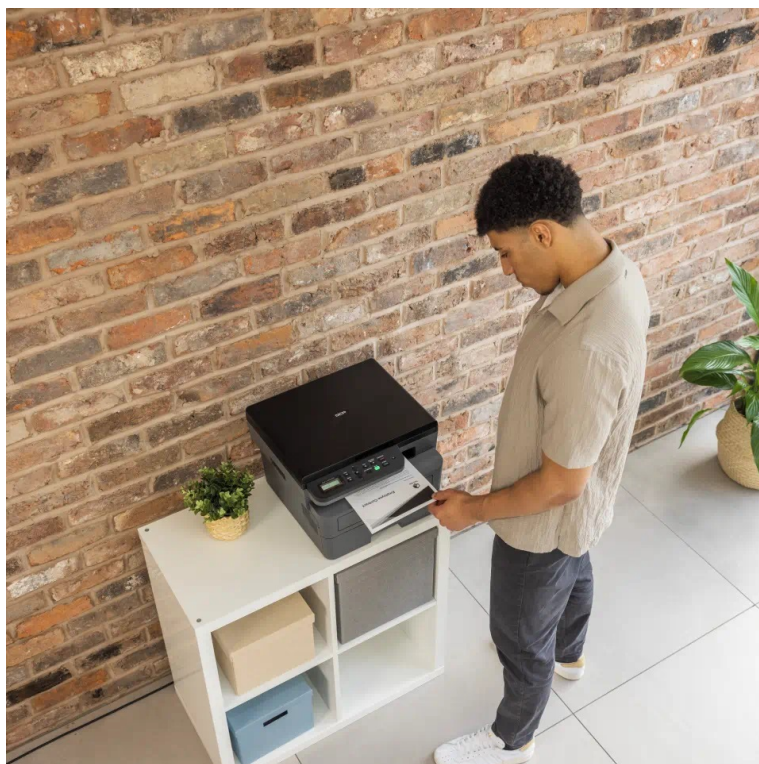

### Brother DCP-L2640DN - buďte produktivní s oboustranným tiskem

**Multifunkční tiskárna Brother DCP-L2640DN** nabízí klíčové funkce pro chod firemní kanceláře nebo menší pracovní skupiny. Tiskárna v sobě integruje také **kopírku** a **skener**, takže s jedním zařízením obsáhnete veškerou každodenní agendu. Díky **rychlosti tisku až 34 stran za minutu** podporuje svižnou produkci dokumentů. Ve spojení s funkcí **automatického oboustranného tisku** šetří čas, peníze a zvyšuje pracovní efektivitu. Snadné a intuitivní ovládání zajišťuje **LCD displej s tlačítky**. Pro drátové připojení slouží rozhraní USB či LAN port.

### Brother DCP-L2640DN

Multifunkční černobílá laserová tiskárna formátu **A4** nabízející rozlišení tisku **1200 × 1200 DPI** a rychlost tisku až 34 stran za minutu. Disponuje vestavěným skenerem s rozlišením až **1200 × 1200 DPI**. Potěší též **automatický duplexní tisk** s rychlostí až 16 stran za minutu. Vybavena je zásobníkem papíru s kapacitou **250 listů** a automatickým podavačem dokumentů s kapacitou **50 listů**. Ovládání je velmi snadné díky **dvouřádkovému LCD** displeji s tlačítky. Tiskárnu je možné připojit drátově přes **USB** či **LAN port**.