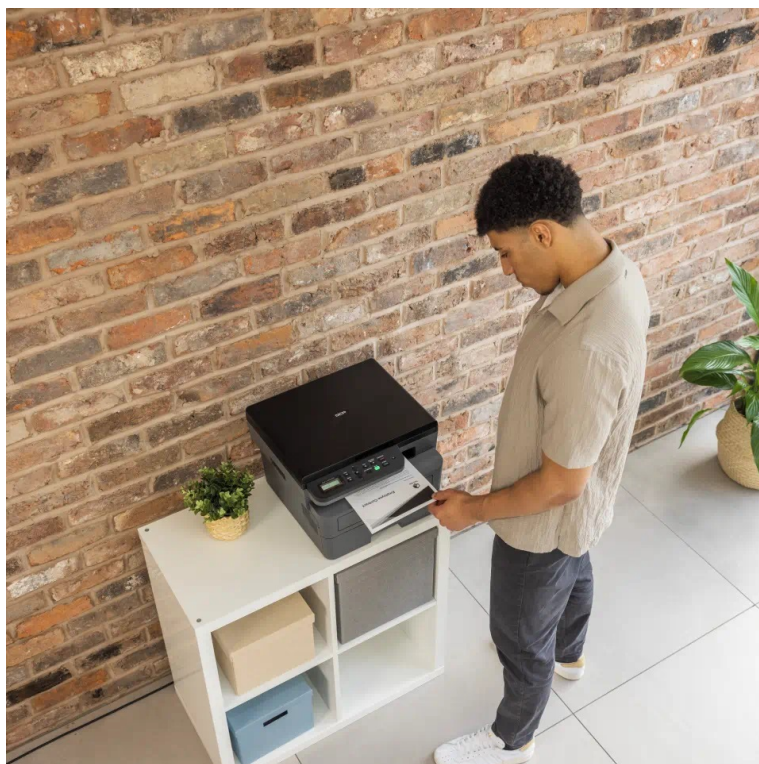

Popis

Brother DCP-L2622DW - buďte produktivní s oboustranným tiskem

Multifunkční tiskárna Brother DCP-L2622DW nabízí klíčové funkce pro chod firemní kanceláře nebo menší pracovní skupiny. Tiskárna v sobě integruje také **kopírku** a **skener**, takže s jedním zařízením obsáhnete veškerou každodenní agendu. Díky **rychlosti tisku až 34 stran za minutu** podporuje svižnou produkci dokumentů.

Ve spojení s funkcí **automatického oboustranného tisku** šetří čas, peníze a zvyšuje pracovní efektivitu. Snadné a intuitivní ovládání zajišťuje **LCD displej s tlačítky**. Pro drátové připojení slouží rozhraní **USB**. Pro bezdrátovou konektivitu pak slouží **Wi-Fi**, se kterou je integrace do firemní sítě ještě jednodušší.

Brother DCP-L2622DW

Multifunkční černobílá laserová tiskárna formátu **A4** nabízející rozlišení tisku **1200 x 1200 DPI** a rychlost tisku až 34 stran za minutu. Disponuje vestavěným skenerem s rozlišením až **1200 x 1200 DPI**. Potěší též **automatický duplexní tisk** s rychlostí až 16 stran za minutu. Vybavena je zásobníkem papíru s kapacitou **250 listů**. Ovládání je velmi snadné díky **dvouřádkovému LCD** displeji s tlačítky. Tiskárnu je možné připojit jak drátově přes **USB**, tak bezdrátově pomocí **Wi-Fi**.