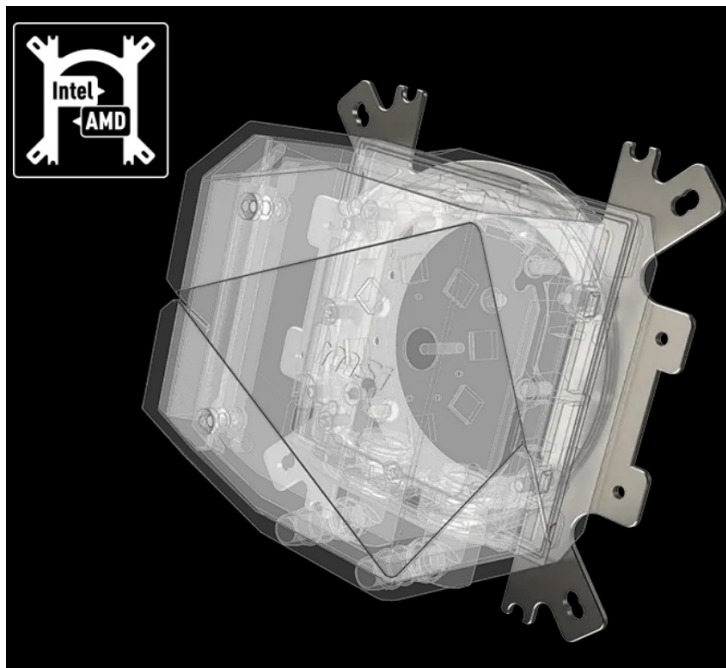

### MSI MAG Core Liquid I360 - mohutně chladí, ať se děje cokoli

**Vodní chladič MSI MAG Core Liquid I360** vytáhne váš PC procesor na vrchol potenciálního výkonu. Představuje ideální volbu do herních sestav a PC systému, které si uživatelé sami rádi vyladí. Vyznačuje se inovativním designem, který je vybroušený do nejmenších detailů a umožní vám nasazení v různých úhlech, respektive různých herních skříních. Provedení se vyznačuje **Dua-Sided Infinite Mirror** - designovým prvkem oboustranného zrcadla - který dodá vaší PC sestavě exkluzivní vzezření.

Kromě toho si vodní chladič **MSI MAG Core Liquid I360** zakládá také na tichém provozu. Oproti tradičním chladičům, snižuje celkové vibrace a dosahuje hladkého průtoku vody. Podíl na tom má specifické vnitřní uspořádání v čele s čerpadlem a potrubím. **Řada MSI MAG Core Liquid I** disponuje opletenými hadicemi, které zajišťují vysokou odolnost proti poškození, nízkým teplotám nebo korozi.

### MSI MAG CoreLiquid I360

Vodní chladič určený pro chlazení široké škály procesorů. Vyznačuje se vysokou kvalitou, výkonem a spolehlivostí. Disponuje **třemi 120 mm** velkými ventilátory a čerpadlem s **ARGB** podsvícením. Odolné opletené hadice jsou dlouhé **400 mm** a díky dostatečně širokému průměru zaručují **plynulý průtok** chladicí kapaliny.

**Hlučnost:** max. 32,8 dBA

**Délka hadice:** 400 mm

**Rozměry:** 394 × 120 × 27 mm

**Rozměry chladicího bloku:** 74 × 69,1 × 62,45 mm

**Barva:** černá