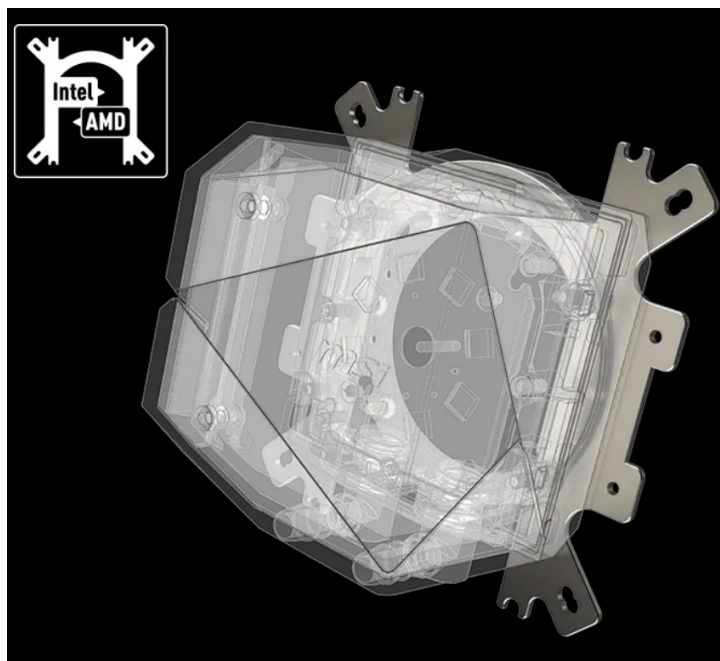

Vodní chladič MSI MAG Core Liquid I240 vytáhne váš PC procesor na vrchol potenciálního výkonu. Představuje ideální volbu do herních sestav a PC systému, které si uživatelé sami rádi vyladí. Vyznačuje se inovativním designem, který je vybroušený do nejmenších detailů a umožní vám nasazení v různých úhlech, respektive různých herních skříních. Provedení se vyznačuje **Dua-Sided Infinite Mirror** - designovým prvkem oboustranného zrcadla - který dodá vaší PC sestavě exkluzivní vzezření.

Kromě toho si vodní chladič **MSI MAG Core Liquid I240** zakládá také na tichém provozu. Oproti tradičním chladičům, snižuje celkové vibrace a dosahuje hladkého průtoku vody. Podíl na tom má specifické vnitřní uspořádání v čele s čerpadlem a potrubím. **Řada MSI MAG Core Liquid I** disponuje opletenými hadicemi, které zajišťují vysokou odolnost proti poškození, nízkým teplotám nebo korozi.

MSI MAG CoreLiquid I240

Vodní chladič určený pro chlazení široké škály procesorů. Vyznačuje se vysokou kvalitou, výkonem a spolehlivostí. Disponuje **dvěma 120 mm** velkými ventilátory a čerpadlem s **ARGB** podsvícením. Odolné opletené hadice jsou dlouhé **400 mm** a díky dostatečně širokému průměru zaručují **plynulý průtok** chladicí kapaliny.

Hlučnost: max. 32,8 dBA

Délka hadice: 400 mm

Rozměry: 277 × 119,2 × 27 mm

Rozměry chladicího bloku: 74 × 69,1 × 62,45 mm

Barva: černá