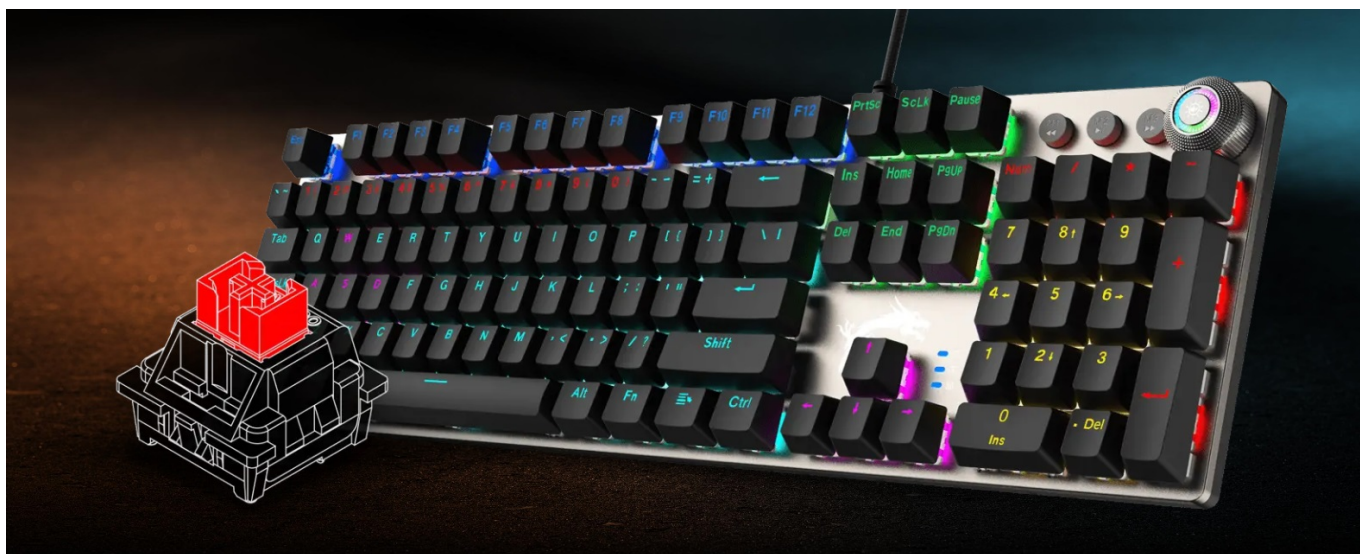

Mechanická klávesnice MSI FORGE GK310 v sobě spojuje výkon a estetiku, díky které se skvěle uplatní v herním koutku i na pracovním stole. Je totiž ideální nejenom na gaming, ale také kreativní činnosti a náročnou práci. Klávesy jsou osazeny **mechanickými lineárními spínači MSI Red**, které podporují přesnost a plynulost každého stisku.

GK310 ovládání s maximálním pohodlím. Díky konstrukčnímu profilu **podporuje přirozenou polohu rukou** pro rychlé psaní a komfortní ovládání her.

Dosažená poloha rukou rovněž **snižuje námahu zápěstí** během dlouhodobého používání. **Odnímatelný horní kryt** vám umožní upravit celkový styl klávesnice nebo ulehčit údržbu. **Praktický ovládač** vám umožní jednoduchou změnu herního nebo kancelářského režimu. Tento ovládací prvek slouží také k nastavení světelných efektů, jasu nebo hlasitosti. Nechybí ani **multimediální tlačítka** pro snadnou kontrolu hlavních funkcí či přístup k nastaveným profilům.

MSI FORGE GK310

Mechanická herní klávesnice disponující **spínači MSI Red**, které zajišťují rychlost, přesnost a životnost více než **60 milionů** stisků. Navíc umožňuje bez námahy vyměnit výchozí mechanické spínače za spínače třetích stran (3pinové) bez nutnosti pájení. Nabízí možnost **RGB podsvícení** kláves s předdefinovanými efekty. Vhod jistě přijde také funkce **Anti-ghosting** s N-Key rollover. Klávesnice disponuje tlačítky, které vám umožní rychle upravovat světelné efekty, spravovat ovládací prvky

médií a přistupovat k widgetům. **Odnímatelný magnetický horní kryt** doplňuje matný kovový povrch klávesnice. Snadno jej připevníte nebo odejmete a spojíte tak estetický vzhled s praktickými výhodami, jako je snadnější údržba. Špičkové pohodlí zajistí ergonomická konstrukce kláves s vysokým sklonem, která udržuje přirozenou polohu ruky a zápěstí. Připojení je realizováno skrze opletený **USB kabel** o délce 1,8 m.