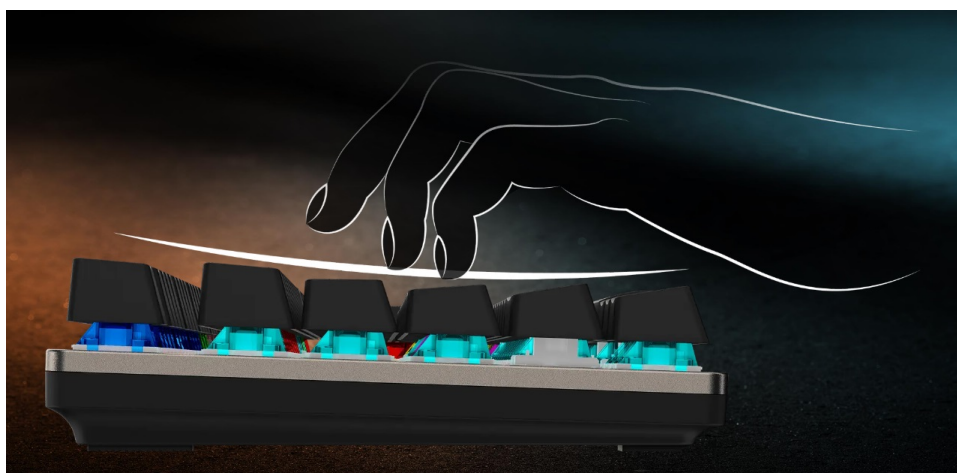

Mechanická klávesnice MSI FORGE GK310 v sobě spojuje výkon a estetiku, díky které se skvěle uplatní v herním koutku i na pracovním stole. Je totiž ideální nejenom na gaming, ale také kreativní činnosti a náročnou práci. Klávesy jsou osazeny **mechanickými lineárními spínači MSI Red**, které podporují přesnost a plynulost každého stisku.

GK310 ovládání s maximálním pohodlím. Díky konstrukčnímu profilu **podporuje přirozenou polohu rukou** pro rychlé psaní a komfortní ovládání her.

Dosažená poloha rukou rovněž **snižuje námahu zápěstí** během dlouhodobého používání. **Odnímatelný horní kryt** vám umožní upravit celkový styl klávesnice nebo ulehčit údržbu. **Praktický ovládač** vám umožní jednoduchou změnu herního nebo kancelářského režimu. Tento ovládací prvek slouží také k nastavení světelných efektů, jasu nebo hlasitosti. Nechybí ani **multimediální tlačítka** pro snadnou kontrolu hlavních funkcí či přístup k nastaveným profilům.

MSI FORGE GK310

Mechanická herní klávesnice disponující **spínači MSI Red**, které zajišťují rychlost, přesnost a životnost více než **60 milionů** stisků. Navíc umožňuje bez námahy vyměnit výchozí mechanické spínače za spínače třetích stran (3pinové) bez nutnosti pájení. Nabízí možnost **RGB podsvícení** kláves s předdefinovanými efekty. Vhod jistě přijde také funkce **Anti-ghosting** s N-Key rollover. Klávesnice disponuje tlačítky, které vám umožní rychle upravovat světelné efekty, spravovat ovládací prvky

médií a přistupovat k widgetům. **Odnímatelný magnetický horní kryt** doplňuje matný kovový povrch klávesnice. Snadno jej připevníte nebo odejmete a spojíte tak estetický vzhled s praktickými výhodami, jako je snadnější údržba. Špičkové pohodlí zajistí ergonomická konstrukce kláves s vysokým sklonem, která udržuje přirozenou polohu ruky a zápěstí. Připojení je realizováno skrze opletený **USB kabel** o délce 1,8 m.