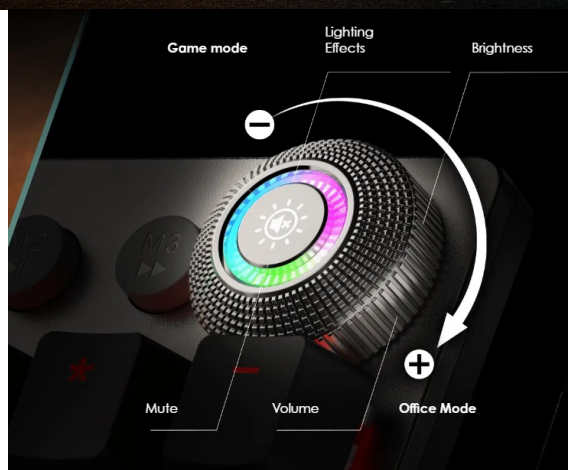

Mechanická klávesnice MSI FORGE GK310 v sobě spojuje výkon a estetiku, díky které se skvěle uplatní v herním koutku i na pracovním stole. Je totiž ideální nejenom na gaming, ale také kreativní činnosti a náročnou práci. Klávesy jsou osazeny **mechanickými lineárními spínači MSI Red**, které podporují přesnost a plynulost každého stisku.

GK310 ovládání s maximálním pohodlím. Díky konstrukčnímu profilu **podporuje přirozenou polohu rukou** pro rychlé psaní a komfortní ovládání her.

Dosažená poloha rukou rovněž **snižuje námahu zápěstí** během dlouhodobého používání. **Odnímatelný horní kryt** vám umožní upravit celkový styl klávesnice nebo ulehčit údržbu. **Praktický ovládač** vám umožní jednoduchou změnu herního nebo kancelářského režimu. Tento ovládací prvek slouží také k nastavení světelných efektů, jasu nebo hlasitosti. Nechybí ani **multimediální tlačítka** pro snadnou kontrolu hlavních funkcí či přístup k nastaveným profilům.

médií a přistupovat k widgetům. **Odnímatelný magnetický horní kryt** doplňuje matný kovový povrch klávesnice. Snadno jej připevníte nebo odejmete a spojíte tak estetický vzhled s praktickými výhodami, jako je snadnější údržba. Špičkové pohodlí zajistí ergonomická konstrukce kláves s vysokým sklonem, která udržuje přirozenou polohu ruky a zápěstí. Připojení je realizováno skrze opletený **USB kabel** o délce 1,8 m.