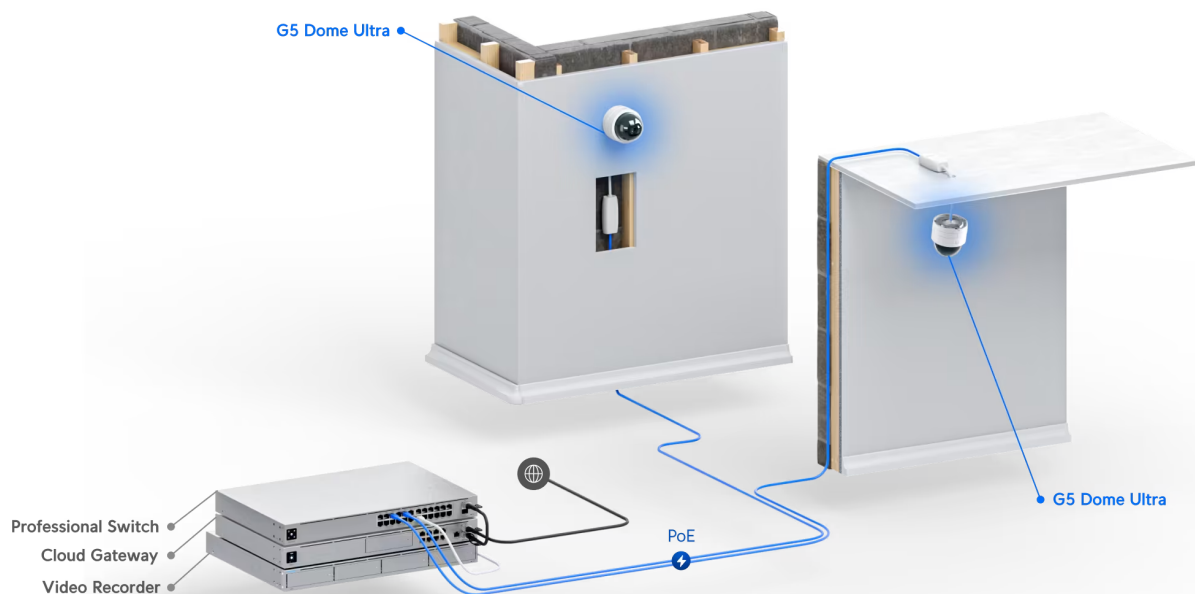

### Ubiquiti UniFi G5 Dome Ultra Black

Kamera **UniFi G5 Dome Ultra** poskytuje čistý a ostrý obraz v **rozlišení 2688 × 1512 při 30 fps** s možností nočního vidění.

Kamera podporuje **PoE napájení (37-57 V DC)**. Balení neobsahuje PoE injektor.

- 4 Mpx CMOS senzor (1/2.4") & rozlišení 2688 × 1512 při 30 fps (16 : 9)
- Úhel záběru: 102,4° horizontálně, 54,9° vertikálně, 120,6° diagonálně
- Vestavěné IR LED diody a automatický IR cut filtr pro lepší noční vidění
- Odolnost IK06 (antivandal)
- ARM Dual-Core Cortex-A7 procesor/čip
- Podpora PoE 37-57 V DC (injektor není součástí balení)

## ZÁKLADNÍ SPECIFIKACE

**Rozlišení snímáče:** 4 Mpx

**Snímací čip:** 1/2,4" CMOS senzor

**Maximální rozlišení:** 2688 × 1512 px

**Snímková rychlost:** max. 30 fps

**IR přísvit:** ano, do 20 m

**Objektiv:** pevný

**Rozhraní:** 1 × RJ-45 10/100 Mbps

**Slot paměťových karet:** ne

**Audio:** ne

**Napájení:** PoE 37-57 V DC

**Pracovní teplota:** -20 až +40 °C

**Hmotnost:** 175 g

**Rozměry:** 68,2 × 63,6 × 63,6 mm

---