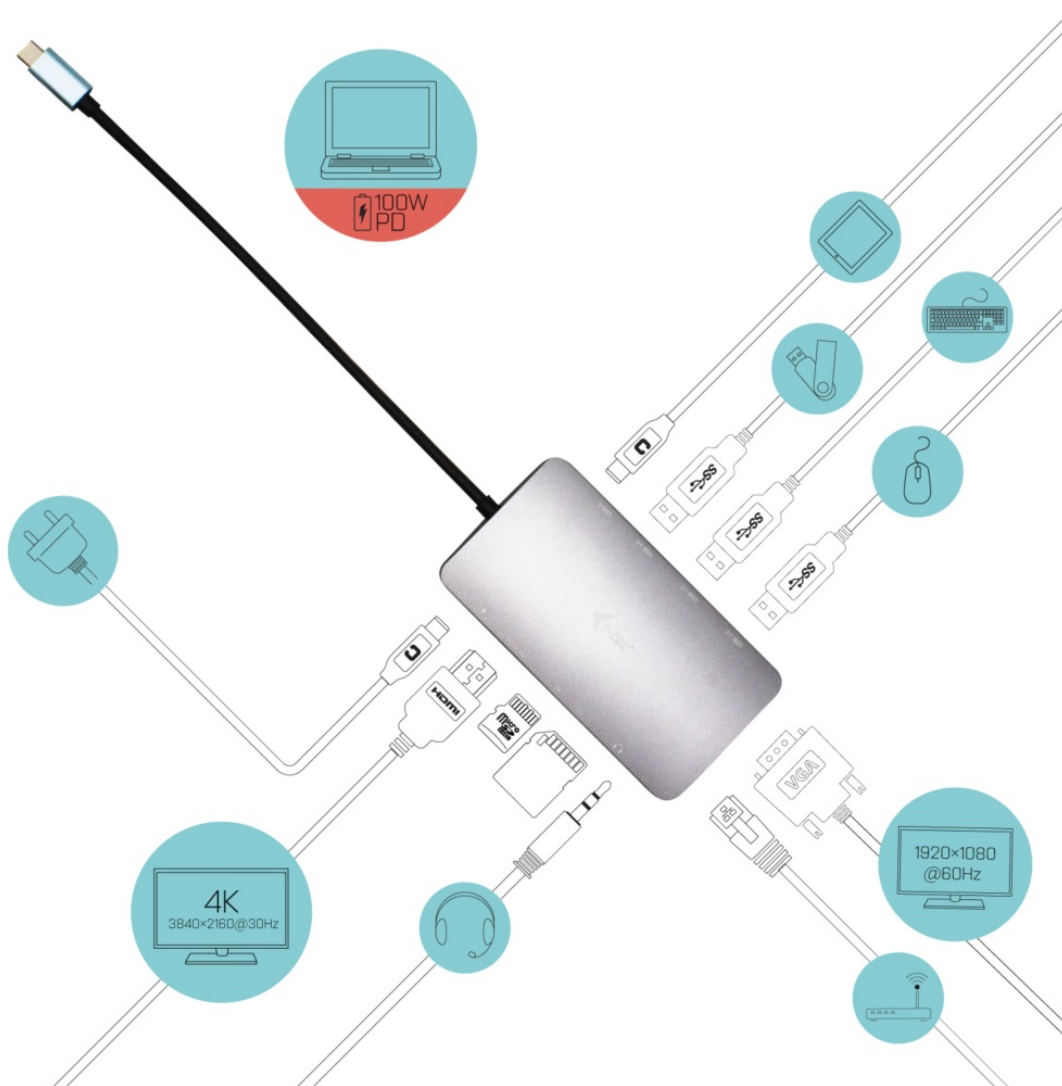

I-TEC USB-C METAL NANO DOCK HDMI/VGA 100W + NABÍJEČKA

Cena celkem:	2 486 Kč
	(bez DPH: 2 055 Kč)
Běžná cena:	2 735 Kč
Ušetříte:	249 Kč
Kód zboží:	DOCTEC0089
Part No.:	C31NANOVGA100
Záruka:	24 měs.
Stav:	Nové zboží

Popis

I-TEC USB-C Metal Nano Dock HDMI/VGA - vše, co potřebujete pro rozšíření

Dokovací stanice I-TEC USB-C Metal Nano Dock HDMI/VGA kompaktních rozměrů, která je vhodná na cesty. Poskytne vám dostatek konektorů pro připojení externího monitoru či projektoru. Konstrukce z broušeného hliníku zajišťuje mechanickou pevnost a odolnost při častém přenášení. **I-TEC USB-C Metal Nano Dock** obsahuje celou řadu portů v podobě **HDMI**, **VGA** i **USB 3.0**. Je tak kompatibilní s novými i staršími zařízeními. Porty USB vám umožní využívat rozmanité USB periferie, samozřejmostí je také přítomnost **GLAN Ethernetu** pro vysokorychlostní připojení k internetu. Pokud preferujete poslech hudby nebo on-line komunikaci v soukromí, jistě oceníte **kombinovaný 3.5mm audio/mic port** pro sluchátka s mikrofonom. Dokovací stanice umožní také **napájení notebooku nebo tabletu výkonem až 100 W**.

I-TEC USB-C Metal Nano Dock HDMI/VGA 100 W + nabíječka

Dokovací stanice v kovovém provedení nabízí velké množství praktických portů. K počítači či notebooku se připojuje pomocí **USB-C portu s podporou Thunderbolt 3/4** a je tak schopná na podporovaných zařízeních přenášet i napájení **až 100 W**. Vysokorychlostní přístup k internetu lze realizovat skrze přítomný **RJ-45** port. K dokovací stanici lze připojit také monitor skrze rozhraní **HDMI** nebo **VGA**. Pro připojení periférií jsou přítomny **tři USB 3.0 porty** a jeden **USB-C** port. Mimo to je k dispozici i **čtečka microSD a SD karet**. Pro připojení sluchátek či mikrofonu pak slouží **kombinovaný 3,5 mm konektor**.

K dokovací stanici je rovněž přiložen napájecí adaptér o celkovém výkonu 100 W.

Upozornění: Porty HDMI a VGA je možné připojit současně, v takovém případě se ale zobrazí na obou monitorech stejný obraz.