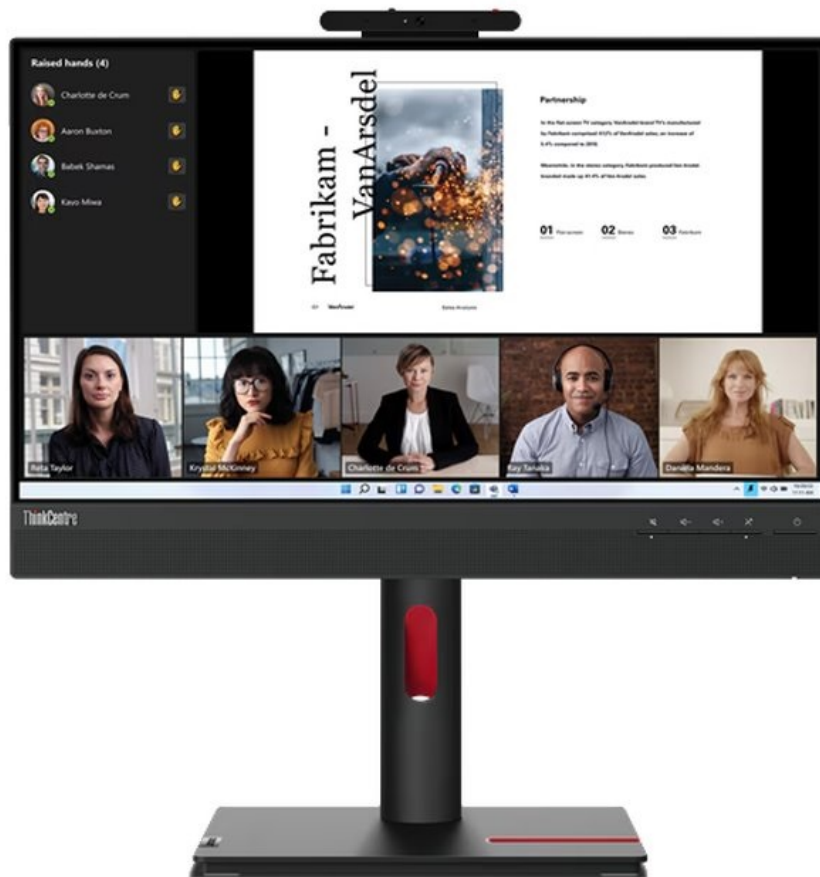

Záruka:

36 měs.

Stav:

Nové zboží

Popis

Lenovo ThinkCentre Tiny-In-One 22 Gen5 Touch - FHD monitor s dotykovým displejem

Monitor Lenovo ThinkCentre Tiny-In-One 22 Gen5 Touch je ideální pro kancelářskou činnost i sledování multimediálního obsahu. Ostrý obraz ve **Full HD rozlišení** zajistí komfortní čtení dokumentů, správu tabulek, práci s aplikacemi i zřetelné zobrazení vizuálních prvků, videa, fotografií apod. **Dotykový displej** zlepšuje celkovou ovladatelnost. **Modulární design Tiny-In-One (TIO) 5. generace** umožňuje rychlou a snadnou instalaci Lenovo ThinkCentre Tiny nebo ThinkStation Tiny (od 4. generace) do vyhrazeného slotu na zadní straně monitoru.

Váš pracovní prostor vždy uspořádaný a k potřebným konektorům se dostanete během okamžiku. Dostupné porty **DisplayPort** a **HDMI** vám umožní připojit monitor **Lenovo ThinkCentre Tiny-In-One 22 Gen5 Touch** ke zdroji obrazu, nechybí ani port **USB 3.0** pro připojení periferie. Tento model se vyznačuje přítomností **Full HD webkamery**, se kterou budou pracovní videokonference hračkou. Součástí výbavy je rovněž **integrováný KVM přepínač**, se kterým máte zdroje obrazu pod kontrolou a umožní vám ovládat až dvě zařízení připojená k monitoru. Součástí tohoto modelu jsou rovněž **zabudované reproduktory** s celkovým výkonem 6 W pro ozvučení multimediálního obsahu.