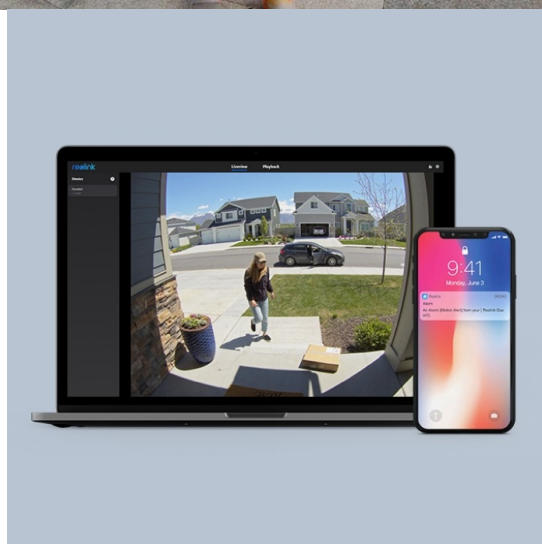

Reolink D340W - bezpečnost u vašich dveří

Chytrý zvonek s integrovanou kamerou Reolink D340W, který zlepšuje zabezpečení domácnosti. Kamera zachycuje obraz v **ostrém a detailním 2K+ rozlišení** a poskytuje zřetelné a křišťálově čisté záznamy ve dne i v noci. **Zvonek Reolink D340W** nabízí přesnou detekci pohybu a při zachycení podezřelého výskytu vás neprodleně informuje formou notifikace.

Model **Reolink D340W** je vybaven zabudovaným **reproduktorem a dvojicí mikrofonů** pro obousměrnou komunikaci. V reálném čase budete v kontaktu s návštěvníky, kurýrní službou nebo pošťákem, a to přímo z vašeho mobilního telefonu skrze **aplikaci Reolink**. Součástí Reolink D340W je **další zvonek, který stačí jednoduše zapojit do elektrické zásuvky** v místnosti a o každém zaklepaní na dveře budete vědět.

Reolink D340W

Zvonek s kamerou nabízí rozlišení **2560 × 1920** obrazových bodů a úhel záběru **134°** (horizontálně). Video ve vysoké kvalitě zaručí také při nočních záběrech díky **IR přísvitu**. Dokáže detekovat pohyb přede dveřmi a upozornit na něj notifikací v chytrém telefonu. Zvonek disponuje dvoupásmovým bezdrátovým připojením **Wi-Fi** (2,4 GHz, 5 GHz). Potěší také podpora cloudového uložení nebo **microSD** karet do velikosti až 256 GB. Kamera navíc disponuje **dvěma mikrofony a reproduktorem**. Díky mobilní aplikaci **Reolink** budete mít přehled o situaci před dveřmi **24 hodin denně, 7 dní v týdnu** odkudkoli skrze váš smartphone. Zjistíte potěší také podpora Google Assistant. Součástí balení je také přídavný interiérový zvonek s možností volby mezi deseti melodiemi a nastavením hlasitosti.