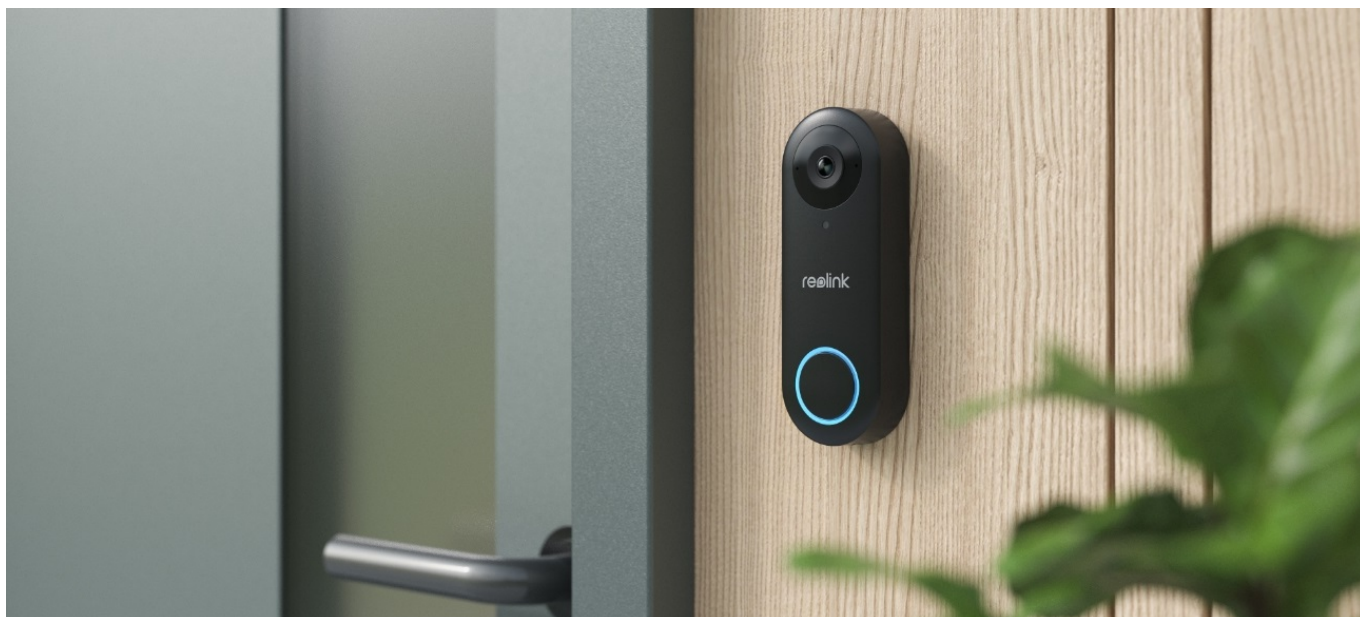

Reolink D340W - bezpečnost u vašich dveří

Chytrý zvonek s integrovanou kamerou Reolink D340W, který zlepšuje zabezpečení domácnosti. Kamera zachycuje obraz v **ostrém a detailním 2K+ rozlišení** a poskytuje zřetelné a křišťálově čisté záznamy ve dne i v noci. **Zvonek Reolink D340W** nabízí přesnou detekci pohybu a při zachycení podezřelého výskytu vás neprodleně informuje formou notifikace.

Model **Reolink D340W** je vybaven zabudovaným **reproduktorem a dvojicí mikrofonů** pro obousměrnou komunikaci. V reálném čase budete v kontaktu s návštěvníky, kurýrní službou nebo pošťákem, a to přímo z vašeho mobilního telefonu skrze **aplikaci Reolink**. Součástí Reolink D340W je **další zvonek, který stačí jednoduše zapojit do elektrické zásuvky** v místnosti a o každém zaklepaní na dveře budete vědět.

Reolink D340W

Zvonek s kamerou nabízí rozlišení **2560 × 1920** obrazových bodů a úhel záběru **134°** (horizontálně). Video ve vysoké kvalitě zaručí také při nočních záběrech díky **IR přísvitu**. Dokáže detekovat pohyb přede dveřmi a upozornit na něj notifikací v chytrém telefonu. Zvonek disponuje dvoupásmovým bezdrátovým připojením **Wi-Fi** (2,4 GHz, 5 GHz). Potěší také podpora cloudového uložení nebo **microSD** karet do velikosti až 256 GB. Kamera navíc disponuje **dvěma mikrofony a reproduktorem**. Díky mobilní aplikaci **Reolink** budete mít přehled o situaci před dveřmi **24 hodin denně, 7 dní v týdnu** odkudkoli skrze váš smartphone. Zjistíte potěší také podpora Google Assistant. Součástí balení je také přídavný interiérový zvonek s možností volby mezi deseti melodiemi a nastavením hlasitosti.

Obsah balení: zvonek s kamerou, interiérový zvonek, montážní deska, montážní klín, šablona montážních otvorů, napájecí adaptér (1,5 m), prodlužovací kabel (4,5 m a 0,1 m), propojovací kabely, síťový kabel (1 m) a vruty.