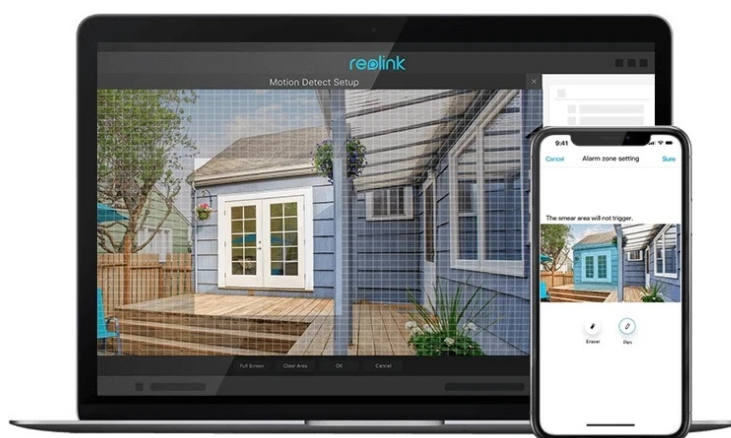

IP kamera Reolink pro obrazové záznamy ve vysokém rozlišení. Disponuje výkonným objektivem s vysokou světelností a snímačem s vysokým rozlišením, který zachytí **obraz v ultra jemných detailech**, a to včetně rysů obličejů nebo poznávací značky auta. **Pokročilý algoritmus detekce** spolehlivě rozpozná osoby, vozidla nebo zvířata od ostatních objektů. Přispívá tak k vylepšené detekci a posílá upozornění výhradně v případech oprávněných hrozeb.

Samozřejmostí je **robustní konstrukce**. Kryt plní **stupeň odolnosti IP67**, takže kamera je chráněna před vlhkostí, chladem a dalším povětrnostním vlivům. Pro maximální pohodlí podporuje tento model **aplikaci Reolink**, díky níž máte ke kameře vzdálený přístup a můžete živě sledovat veškeré dění, dostávat **upozornění v reálném čase** nebo nastavit zóny pohybu.

Reolink P340

12megapixelová IP kamera typu **bullet** nabízí snímač **1/2,49" CMOS** s rozlišením **4512 x 2512** obrazových bodů s úhlem záběru **93°** (horizontálně). V případě zhoršených světelných podmínek či tmy je přítomen **IR přísvit** do vzdálenosti až 30 m a **bílý LED přísvit**. Připojení lze jednoduše realizovat pomocí **RJ-45 portu**. Díky **aplikaci Reolink** lze sledovat dění v domácnosti či jiných prostorech **24 hodin denně, 7 dní v týdnu** odkudkoli skrze váš smartphone. Kamera navíc disponuje zabudovaným **mikrofonem a reproduktorem**. Díky voděodolnosti dle **IP67** nabízí jak vnitřní, tak i venkovní možnost použití.

- Vysoce kvalitní obraz s rozlišením 12 Mpx
- Účinná kompresní technologie H.265
- IR a bílý LED přísvit
- Detekce pohybu, osob, zvířat a vozidel
- Slot pro paměťovou kartu microSD s kapacitou až 256 GB
- Integrovaný mikrofon a reproduktor
- Odolnost vůči vodě a prachu (IP67)