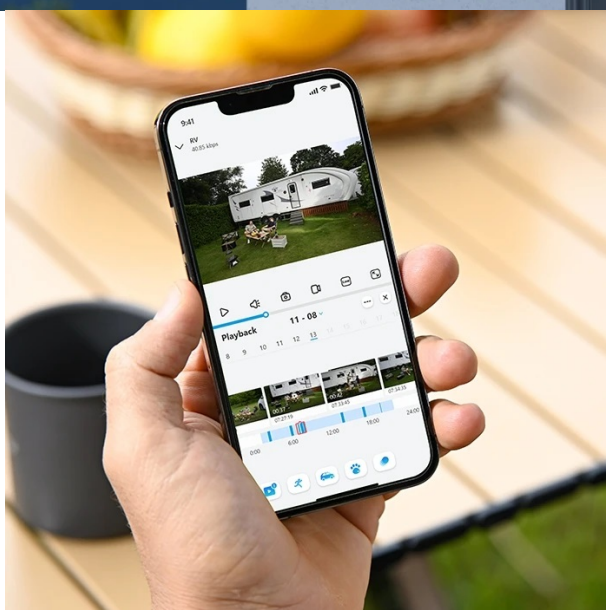

### Reolink Go Series G340 - kamera pro silné zabezpečení prostoru

**Bezpečnostní IP kamera Reolink Go Series G340**, která zajistí dohled jakéhokoli místa. Využívá **mobilní síť 4G LTE** a napájení skrze **baterii** či **solární energie**, takže pro její provoz nejsou potřeba žádné kabely nebo Wi-Fi. Díky tomu je toto bezpečnostní řešení mimořádně flexibilní a vhodné pro instalaci kdekoli. **IP kamera Reolink Go Series G340** podporuje obraz ve vysokém **rozlišení 4K**. Veškeré detaily zachytí precizně a obrázky i videa budou bez rozmazání. Navíc díky **nočnímu vidění** umožní monitoring jak za slabého denního osvětlení, tak uprostřed noci.

Díky **obousměrnému zvuku** můžete komunikovat přímo, ať jste kdekoli. Pomocí **aplikace Reolink** máte všechny důležité funkce pod kontrolou. Skrze smartphone můžete vzdáleně sledovat aktuální dění, přehrávat obsah nebo upravit zóny pohybu. Díky **robustnímu provedení třídy IP65** je chráněna proti vnějším podmínkám a ideální také pro venkovní instalaci.

### Reolink Go Series G340

8megapixelová IP kamera typu **bullet** nabízí snímač **1/2,7" CMOS** s rozlišením **3840 x 2160** obrazových bodů a úhlem záběru **105°** (horizontálně). V případě zhoršených světelných podmínek či tmy je přítomen IR přísvit do vzdálenosti **až 10 m**. Napájena je pomocí vestavěné baterie s kapacitou **7800 mAh**. Kameru lze také napájet pomocí **solárního panelu (není součástí balení)**. Díky **aplikaci Reolink** lze sledovat dění v domácnosti či jiných prostorech **24 hodin denně, 7 dní v týdnu** odkudkoli skrze váš smartphone. Kamera navíc disponuje zabudovaným **mikrofonem a reproduktorem**. Zajistí potěší kompatibilita s hlasovými asistenty **Google Assistant a Amazon Alexa**. Díky voděodolnosti dle **IP65** nabízí jak vnitřní, tak i venkovní možnost použití.