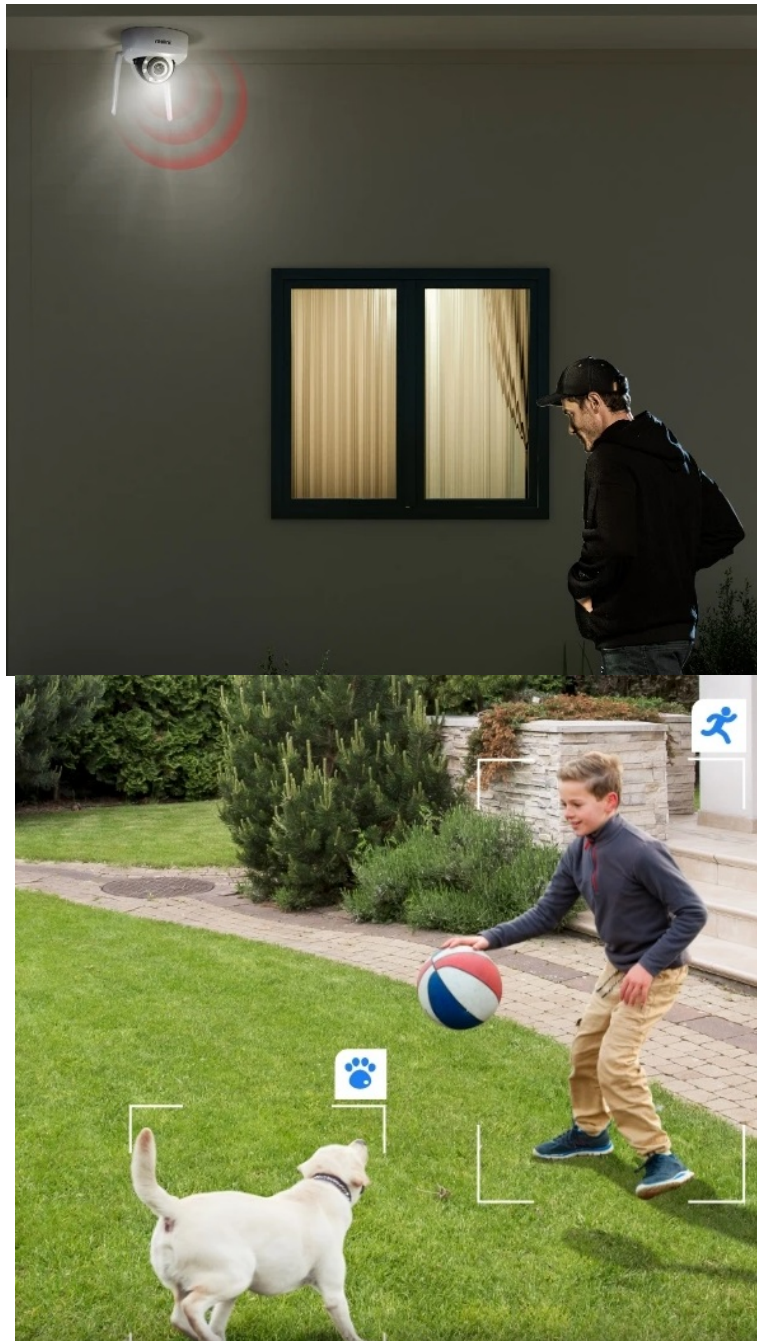

IP kamera Reolink W437 - chrání okolí, odolá vandalům

Bezpečnostní IP kamera Reolink W437, na kterou si žádný vandal nepříjde. Vyznačuje se robustní **konstrukcí třídy odolnosti IK10, respektive IP67**, díky čemuž se přes její pevný kryt jen tak něco nedostane. Vydrží nárazy, drsné podmínky počasí i pokusy o úmyslné poškození a v každé situaci odvede svou práci. Model podporuje **technologii Wi-Fi 6**, díky čemuž je zajištěno **plynulé streamování obrazu ve vysokém rozlišení 4K**.

Blesková rychlost a stabilní konektivita přinese zabezpečení vaší domácnosti. Záběry v jemném 4K rozlišení vám umožní zachytit obraz ostře a se všemi detaily. Ve spojení s **režimem nočního vidění** vám umožní komfortní sledování během dne, noci i za slabého osvětlení. **IP kamera Reolink W437** nabízí funkci **5x optického zoomu**, která je ideální pro zachycení objektů, které jsou zdaleka hůře viditelné.

Optimálně se přiblíží a bez snížení kvality obrazu vám poskytne požadovaný obsah. O veškerém dění budete vědět formou **notifikací skrze aplikaci Reolink**. Kamera dokáže **detekovat osoby, vozidla i zvířata**. V případě podezřelého záchytu obsahuje **system dvojího varování** ve formě reflektorů a sirény. Nechybí ani zabudovaný **mikrofon a reproduktor** pro obousměrnou komunikaci.