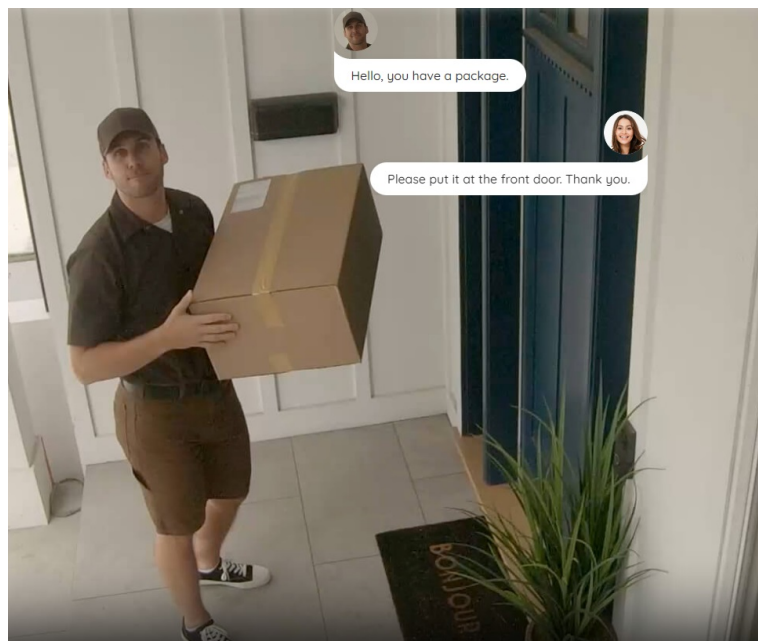

## IP kamera Reolink Trackmix Series W760 - rozšířte zabezpečení jakéhokoli prostoru

**Výkonná IP kamera Reolink Trackmix Series W760** v provedení PTZ, která je vhodná pro zabezpečení domácnosti nebo firemního objektu. **Dvojice objektivů** umožňuje synchronní snímání prostoru a zajišťuje ostrý a detailní obraz v **panoramatickém i přiblíženém pohledu**.

Tato IP kamera dokáže rozlišit **osoby, vozidla nebo zvířata** od dalších objektů, a tak potlačuje falešné poplchy. **Zabudovaný reproduktor s mikrofonom** vám umožní obousměrnou komunikaci, takže nastalou situaci máte mnohem lépe pod kontrolou. Samozřejmostí jsou také **funkce nočního vidění**, díky čemuž získáte dobře viditelné záběry i za tmy.

Podpora **bezdrátového připojení skrze dvoupásmovou Wi-Fi** zajistí stabilní konektivitu a plynulý obraz. O vnější ochranu se pak stará robustní kryt se **stupněm krytí IP65**, který kameru **Reolink Trackmix Series W760** chrání před vnějšími vlivy prostředí. Snadné ovládání kamery umožňuje **aplikace Reolink**, se kterou nastavíte detekční zóny a další bezpečnostní parametry, ať už jste kdekoli.