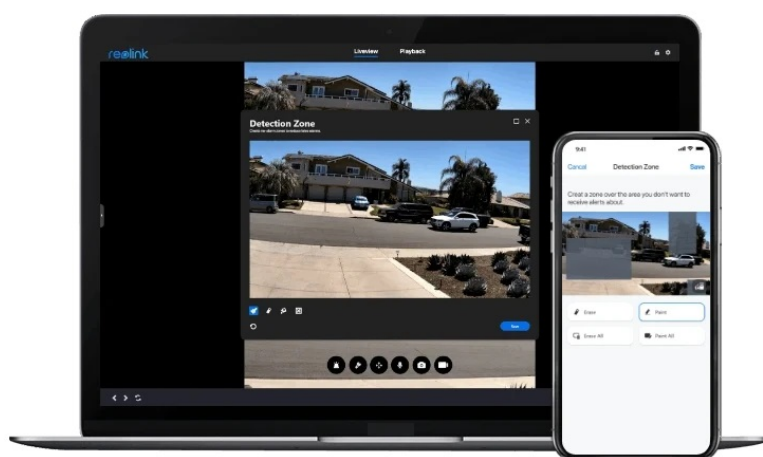

## IP kamera Reolink Trackmix Series W760 - rozšířte zabezpečení jakéhokoli prostoru

**Výkonná IP kamera Reolink Trackmix Series W760** v provedení PTZ, která je vhodná pro zabezpečení domácnosti nebo firemního objektu. **Dvojice objektivů** umožňuje synchronní snímání prostoru a zajišťuje ostrý a detailní obraz v **panoramatickém i přiblíženém pohledu**.

Tato IP kamera dokáže rozlišit **osoby, vozidla nebo zvířata** od dalších objektů, a tak potlačuje falešné poplchy. **Zabudovaný reproduktor s mikrofonom** vám umožní obousměrnou komunikaci, takže nastalou situaci máte mnohem lépe pod kontrolou. Samozřejmostí jsou také **funkce nočního vidění**, díky čemuž získáte dobře viditelné záběry i za tmy.

Podpora **bezdrátového připojení skrze dvoupásmovou Wi-Fi** zajistí stabilní konektivitu a plynulý obraz. O vnější ochranu se pak stará robustní kryt se **stupněm krytí IP65**, který kameru **Reolink Trackmix Series W760** chrání před vnějšími vlivy prostředí. Snadné ovládání kamery umožňuje **aplikace Reolink**, se kterou nastavíte detekční zóny a další bezpečnostní parametry, ať už jste kdekoli.