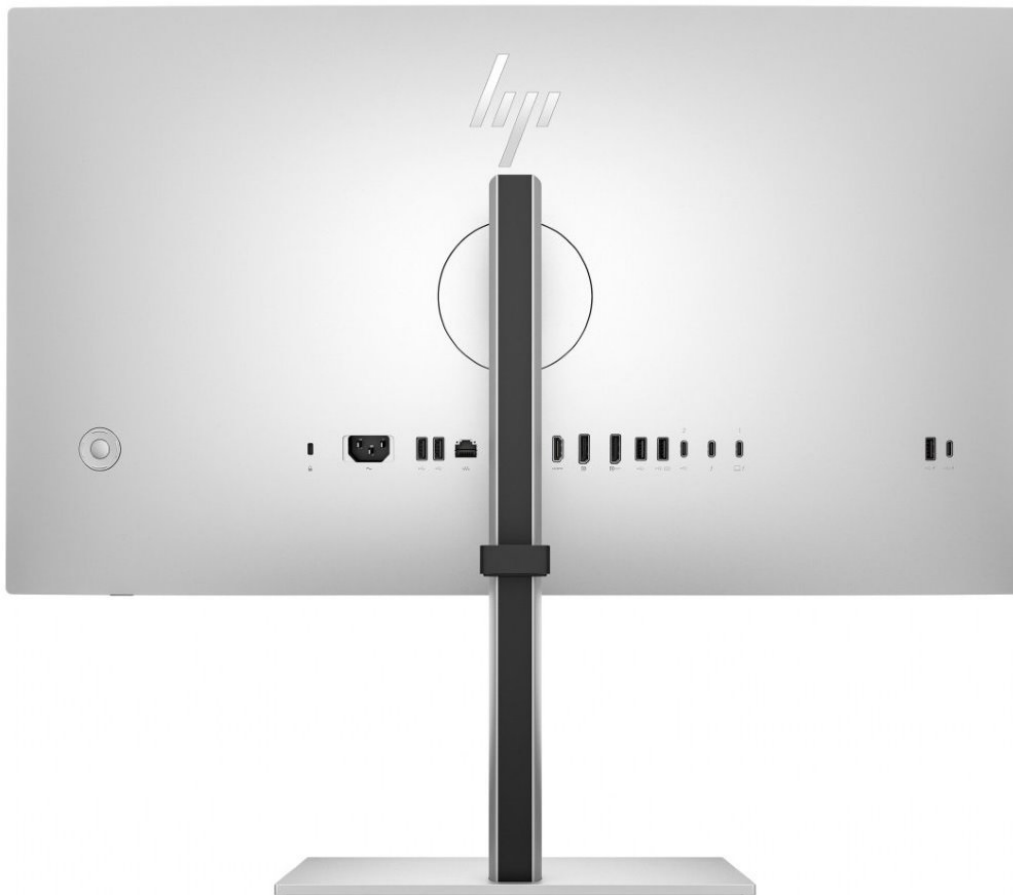

Popis

Monitor HP 727pk - plná barevnost a kontrola nad vašimi projekty

Monitor HP 727pk pro náročnou práci a kreativní projekty. Díky **100% pokrytí barevné škály sRGB** produkuje bohaté a přesné barvy. Velký **displej s úhlopříčkou 27 palců** vám umožní pracovat přesně podle představ. Je natolik prostorný, že přehledně zobrazí aplikace či internetová okna. Umožní vám využívat i více kompatibilních obrazovek současně díky **propojení pomocí technologie Daisy Chain**. Vytvoříte moderní a výkonnou soustavu dvou obrazovek, která je vhodná do firemní kanceláře i moderní domácnosti. Díky **integrovanému KVM přepínači** je ovládání obsahu na dvou obrazovkách ještě pohodlnější.

HP 727pk

LED monitor s úhlopříčkou **27"** nabízí 4K rozlišení **3840 × 2160** obrazových bodů a obnovovací frekvenci 60 Hz. Disponuje kontrastním poměrem **2000 : 1**, jasem **400 cd/m²**, dobou odezvy **5 ms** a **100% pokrytím** barevné škály **sRGB**. Použitím technologie **IPS** je dosaženo širokých pozorovacích úhlů **178° horizontálně i vertikálně**. K dispozici je také **pět portů USB 3.1** a **čtyři porty USB-C**, z nichž jeden kromě vysokorychlostního přenosu videa a dat umožňuje napájení připojených zařízení až do 100 W a druhý do 15 W. Integrovaný **KVM přepínač** umožňuje ovládat dvě zařízení připojená k monitoru prostřednictvím jediné klávesnice a myši. Díky technologii **Daisy Chain** lze jednoduše propojit více monitorů a připojit je k počítači jediným kabelem. V neposlední řadě jistě potěší výškově nastavitelný stojan s funkcí **Pivot**, která umožňuje otočení obrazovky o 90°.