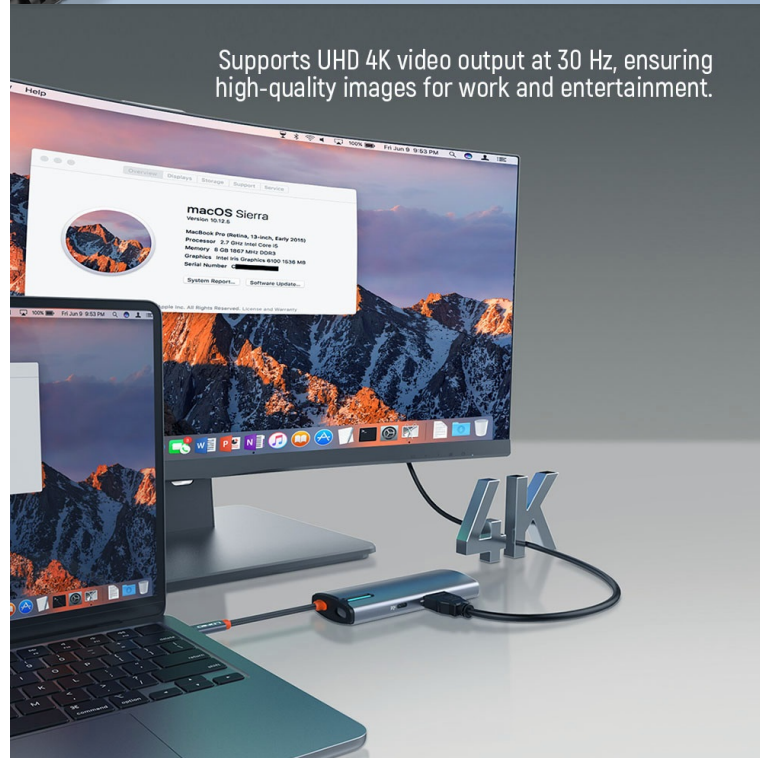

### Dokovací stanice ColorWay CW-HUB02 - více portů pro připojení více periférií

**Dokovací stanice ColorWay CW-HUB02**, která maximalizuje pracovní možnosti vašeho notebooku, PC nebo kompatibilního chytrého zařízení. Díky **kompaktním rozměrům** se snadno vměstná na váš stůl. I přes svoji velikost nabízí celkem **6 přídavných portů**, které vám poskytnou rozmanité možnosti připojení.

6-in-1  
Type C PD 100W/USB3.0x3/HDMI 4K/RJ45

Supports UHD 4K video output at 30 Hz, ensuring high-quality images for work and entertainment.

Skrze kabelovou konektivitu můžete připojit periferní zařízení, jako jsou **tiskárny, externí disky, nabíjet drobnou a přenosnou elektroniku** nebo třeba sledovat video ve 4K rozlišení. Díky **lehké a odolné konstrukci** můžete **USB Hub ColorWay CW-HUB02** vzít všude s sebou a představuje ideální příslušenství pro mobilní uživatele, pracovníky v terénu nebo na služebních cestách.

**Supports Power Delivery (PD) 3.0**  
with a maximum power of up to 100 watts, allowing  
fast charging of your devices.

**Fast data transfer  
of up to 5 Gbps,**  
allowing you to easily connect and  
use external devices such as flash  
drives, hard drives, mice, and  
keyboards.

## **ZÁKLADNÍ SPECIFIKACE**

**Porty:** 1× HDMI, 3× USB 3.0, 1× USB-C (PD 100 W), 1× RJ-45 (1 Gbps)

**Rozhraní:** USB-C

**Délka kabelu:** 17 cm

**Rozměry:** 112,5 × 42 × 16,5 mm

**Barva:** šedá