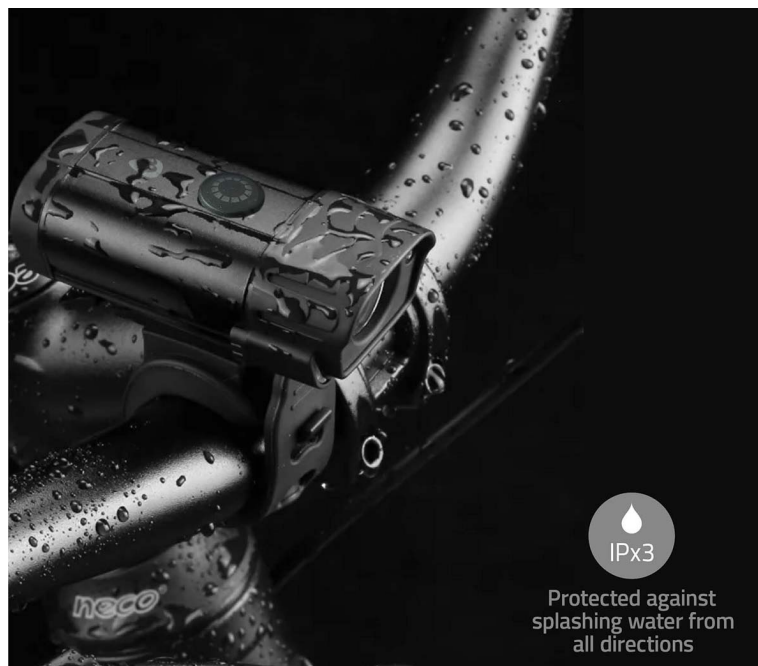

Sada světel Nedis LBICYCLER10BK představuje nezbytný doplněk pro každého cyklistu. Světla jsou určena pro umístění vpředu i vzadu, takže získáte kompletní osvětlení nutné pro jízdu v noci nebo za zhoršených světelných podmínek. **Přední světlo dosahuje svítivosti až 400 lumenů**, které má dosah až 100 metrů. **Zadní světlo má pak svítivost 4,5 lumenů**, což je ideální pro zlepšení viditelnosti dalším účastníkům silničního provozu.

Protected against
splashing water from
all directions

400lm

Max beam
front light
100 meters

K dispozici je **6 režimů svícení** od silného jasu až po pomalé blikání. Praktické **gumové pásky** usnadní instalaci nejen na kolo, ale také třeba na postroj vašeho pejska při procházce. Samozřejmostí je konstrukce se **stupněm krytím IPX3**, která je odolná proti stříkající vodě nebo mírnému dešti. Pro napájení slouží port USB-C.

Nedis LBICYCLER10BK

Sada předního a zadního LED světla na kolo. Přední světlo disponuje světelným tokem až **400 lm** a dosvitem až 100 m. Zadní světlo se svítivostí **4,5 lm** zvyšuje viditelnost kola na silnici a zvyšuje tak vaši bezpečnost. Díky **šesti univerzálním režimům osvětlení**, včetně **plného jasu, polovičního jasu, rychlého blikání a pomalého blikání**, se můžete plynule přizpůsobit jakémukoli prostředí. Snadnou instalaci zaručí **gumové pásky**, které spolehlivě uchytí světla k rámu kola bez nutnosti použití náradí. Světla jsou napájena pomocí **vestavěných baterií s výdrží až 6 hodin (přední) a až 20 hodin (zadní)**. Nabíjet je lze pomocí **USB-C** portů.

Součástí balení jsou dva USB-C nabíjecí kabely.

ZÁKLADNÍ SPECIFIKACE

Zdroj světla: LED

Stupeň krytí: IP44

Napájení: vestavěná dobíjecí Li-Ion baterie

Rozhraní: USB-C

Hmotnost: 142 g

Barva: černá