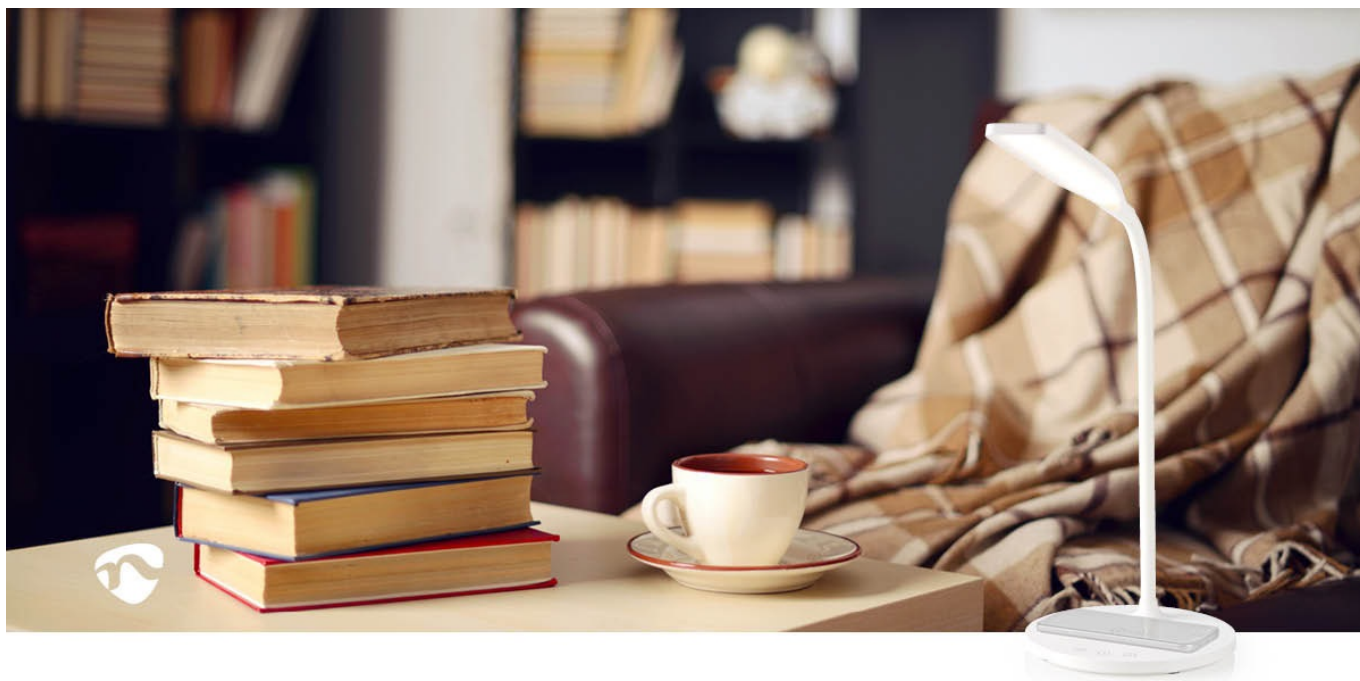

Stolní LED lampička Nedis LTLGQ4M2WT pro osvětlení přesně tam, kde potřebujete. Je ideální na pracovní stůl, nízkou komodu nebo noční stolek. Disponuje **36 LED diodami** pro jasné osvětlení a dotykovým ovládáním pro snadné nastavení světelného režimu - přirozené, studené teplé světlo. **Flexibilní rameno** vám umožní směřovat proud světla požadovaným směrem.

Lampa Nedis LTLGQ4M2WT nabízí také **funkci časovače**, a to až na 40 minut, což je optimální například na klidné večery s knihou, kdy už se vám nechce vstávat z postele. Mezi další přednosti patří funkce **bezdrátového nabíjení smartphonu ve standardu Qi**. Kompatibilní zařízení nabíjí **výkonem 15 W**, a tak je celý proces napájení nejen pohodlný, ale také rychlý.

Nedis LTLGQ4M2WT 15 W s Qi bílá

LED stolní lampička **s naklápěcí konstrukcí** umožňuje nasměrovat světlo přesně tam, kam potřebujete. Pouhým stisknutím tlačítka si můžete zvolit barevnou teplotu od teplé bílé až po studenou. **Protiskuzové podložky** zajišťují stabilní umístění na stole. Lampička je navíc vybavena **bezdrátovou nabíječkou standardu Qi** s výkonem 15 W.