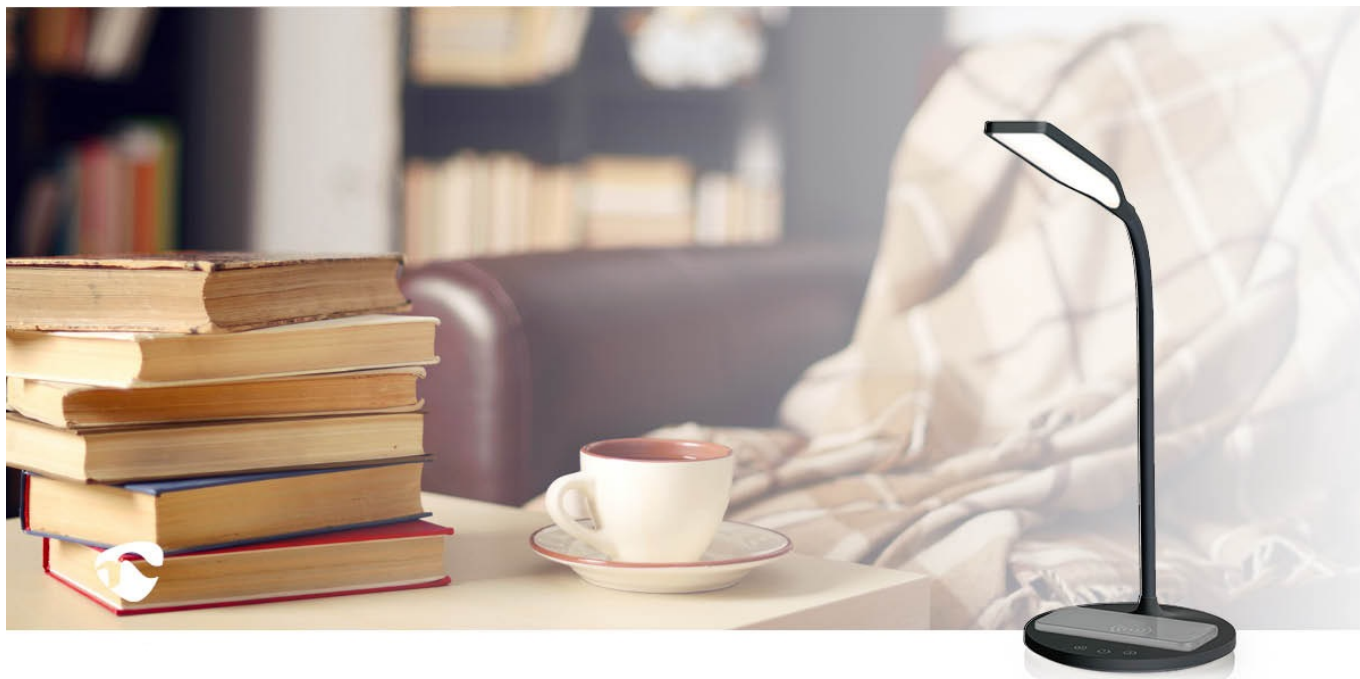

#### Lampička Nedis LTLGQ4M2BK - nastavitelné LED osvětlení s Qi napájením

**Stolní LED lampička Nedis LTLGQ4M2BK** pro osvětlení přesně tam, kde potřebujete. Je ideální na pracovní stůl, nízkou komodu nebo noční stolek. Disponuje **36 LED diodami** pro jasné osvětlení a dotykovým ovládáním pro snadné nastavení světelného režimu - přirozené, studené teplé světlo. **Flexibilní rameno** vám umožní směřovat proud světla požadovaným směrem.

**Lampa Nedis LTLGQ4M2BK** nabízí také **funkci časovače**, a to až na 40 minut, což je optimální například na klidné večery s knihou, kdy už se vám nechce vstávat z postele. Mezi další přednosti patří funkce **bezdrátového nabíjení smartphonu ve standardu Qi**. Kompatibilní zařízení nabíjí **výkonem 15 W**, a tak je celý proces napájení nejen pohodlný, ale také rychlý.

### **Nedis LTLGQ4M2BK 15 W s Qi černá**

LED stolní lampička **s naklápěcí konstrukcí** umožňuje nasměrovat světlo přesně tam, kam potřebujete. Pouhým stisknutím tlačítka si můžete zvolit barevnou teplotu od teplé bílé až po studenou. **Protiskluzové podložky** zajišťují stabilní umístění na stole. Lampička je navíc vybavena **bezdrátovou nabíječkou standardu Qi** s výkonem 15 W.