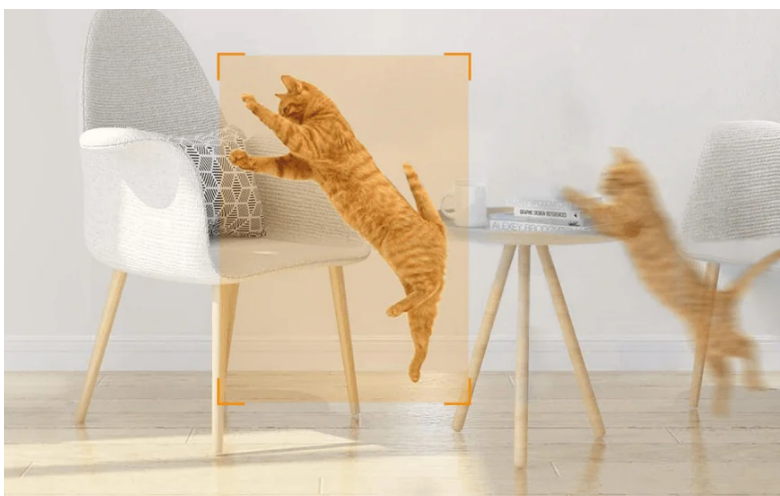

V případě zachycení pohybu navíc **kontinuálně sleduje danou osobu**, takže máte přehled o každém jeho kroku. Tomu dopomáhá i **otočná konstrukce** kamery **Imou Ranger 2C 5MP-H2**, která dokáže zachytit široký prostor a poskytne vám přehled nad celým domovem. Samozřejmostí je také přítomnost **nočního režimu**, který podporuje jasný obraz s **nočním IR přísvitem s dosahem až 10 metrů**. Mezi další přednosti patří například podpora bezdrátového připojení pomocí **Wi-Fi**.