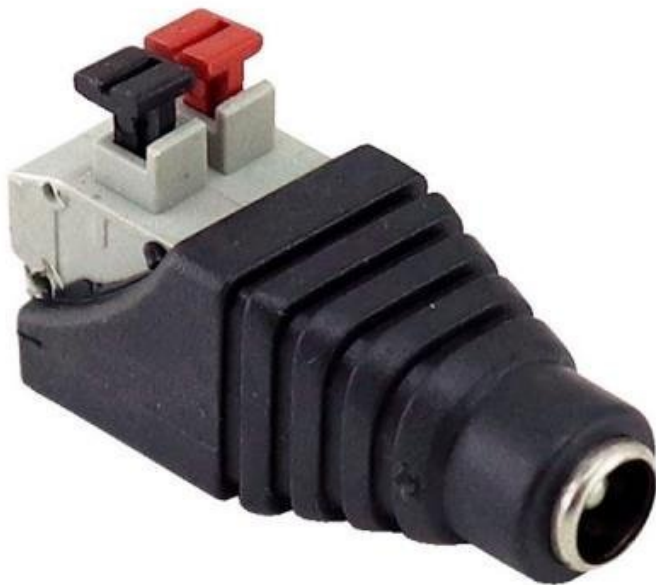

XTENDLAN NAPÁJECÍ REDUKCE PLUG/SVORKOVNICE

Cena celkem:

32 Kč

(bez DPH: 27 Kč)

Běžná cena:

35 Kč

Ušetříte:

3 Kč

Kód zboží:

NETXTE6638

Part No.:

ZPSCREW21FE

Záruka:

26 měs.

Stav:

Nové zboží

Popis

XtendLan napájecí redukce plug/svorkovnice

Redukce usnadňující instalaci kamer. Dovoluje spolehlivé upevnění dvou kabelů napájecího napětí. Redukce z 2pólové pružinové svorkovnice na napájecí zásuvku (plug) 5,5 × 2,1 mm.

ZÁKLADNÍ SPECIFIKACE

Konektor 1: 5,5 × 2,1 mm (F)

Konektor 2: svorkovnice (2pin)

Barva: černá