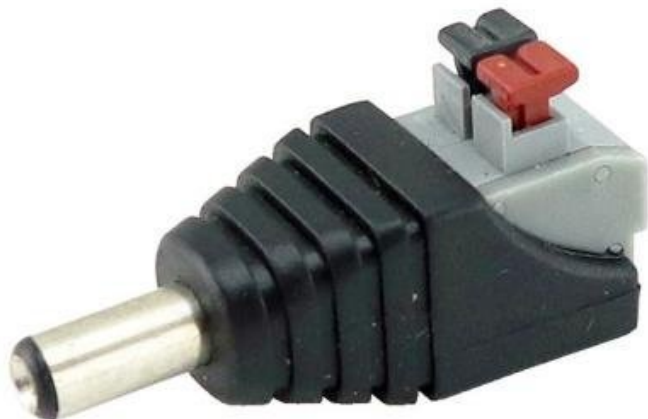

XTENDLAN NAPÁJECÍ REDUKCE JACK/SVORKOVNICE

Cena celkem:

32 Kč

(bez DPH: 27 Kč)

Běžná cena:

35 Kč

Ušetříte:

3 Kč

Kód zboží:

NETXTE6635

Part No.:

ZPSCREW21E

Záruka:

26 měs.

Stav:

Nové zboží

Popis

XtendLan napájecí redukce jack/svorkovnice

Redukce usnadňující instalaci kamer. Dovoluje spolehlivé upevnění dvou kabelů napájecího napětí do jack konektoru kamer. Redukce z 2pólové pružinové svorkovnice na napájecí jack 5,5 × 2,1 mm.

ZÁKLADNÍ SPECIFIKACE

Konektor 1: 5,5 × 2,1 mm (M)

Konektor 2: svorkovnice (2pin)

Barva: černá