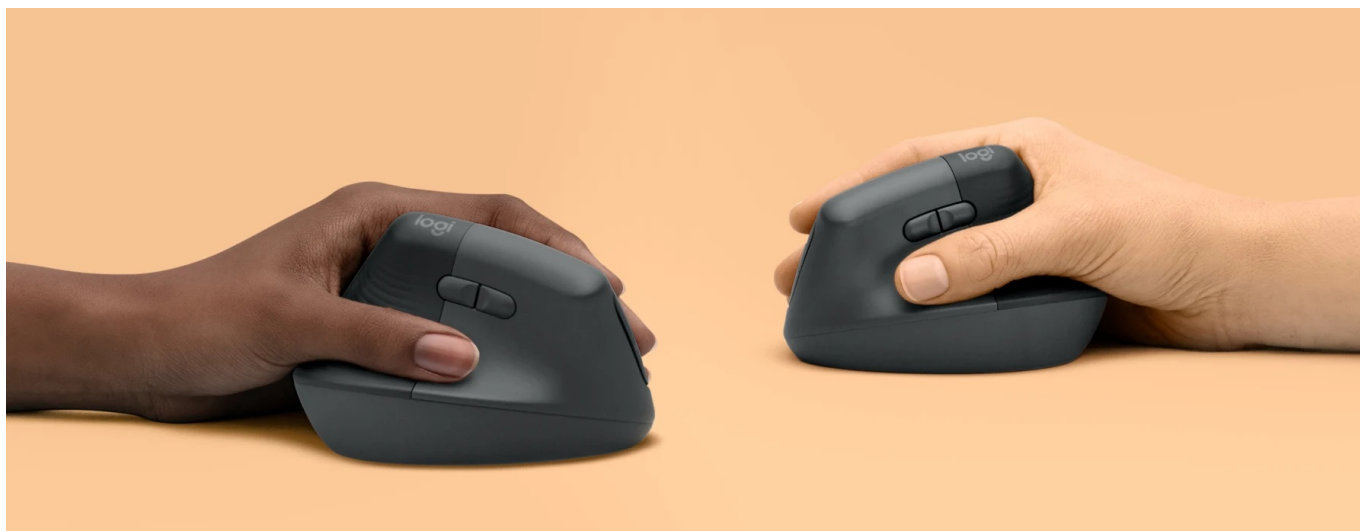

S **ergonomickou bezdrátovou myší Logitech Lift** bude vaše levá ruka vždy připravena k práci. Podporuje pohodlí a přirozenou pozici držení, takže s ní můžete manipulovat celý den bez známek únavy nebo zátěže. **Vertikální konstrukce** disponuje rukojetí s měkkou texturou a podporuje snadnou dostupnost tlačítek. Ve spojení s **opěrkou pro palec** umožňuje takové uchopení, abyste se i po dlouhých hodinách činnosti na PC cítili dobře a bez namoženého zápěstí. **Myš Logitech Lift** poskytuje uchopení pod optimálním úhlem 57°.

Díky tomu je vaše **ruka v přirozené poloze** a během dne předcházíte tlaku a bolesti nejenom ruky, ale také horní části

těla. Uvolněná, nestrnulá pozice vám umožní, abyste se lépe soustředili na práci a nenechali se omezovat negativními důsledky nesprávného držení těla. Mezi další přednosti myši Logitech Lift patří také **tichý provoz a hladký skluz** po pracovní ploše. V neposlední řadě je to rovněž podpora **bezdrátového připojení až ke 3 zařízením** skrze USB adaptér a rozhraní Bluetooth.

Logitech Lift for Business

Ergonomická bezdrátová **vertikální** myš byla vyvinuta za účelem snížení zatížení svalů, snížení tlaku na zápěstí a vylepšení polohy ruky. Model Lift s **výškou 71 mm** a sklonem 57° je určený pro menší a středně velké dlaně. Snímač myši je založen na **optické** technologii a disponuje rozlišením **až 4000 DPI**. Inteligentní **kolečko SmartWheel** podporuje dva režimy posouvání - pro rychlý přesun v dokumentech, nebo plynulé čtení řádek po řádku. Myš jednoduše připojíte prostřednictvím technologie **Bluetooth** a miniaturního bezdrátového přijímače **Logi Bolt** až ke třem zařízením současně, mezi kterými lze následně přepínat tlačítkem na spodní straně myši. Napájení zajišťuje **jedna AA baterie** (součástí balení), která udrží myš v chodu **až 2 roky**.