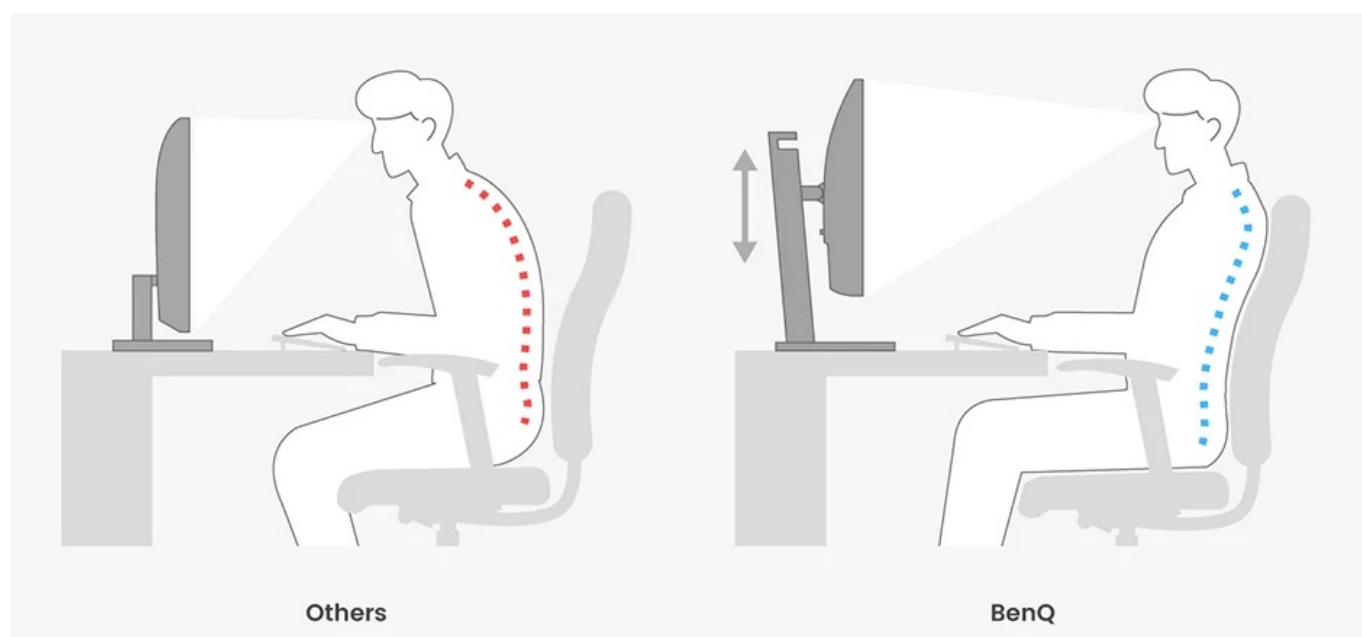

Záruka:

24 měs.

Stav:

Nové zboží

Popis

BenQ GW2790T - pracovní monitor pro lepší ergonomii a efektivitu

Full HD monitor BenQ GW2790T představuje ideální řešení pro doplnění vašeho kancelářského počítače. Disponuje **velkým 27" displejem**, na kterém přehledně zobrazíte aplikace, tabulky, dokumenty, a dokonce i multimediální obsah. Díky **Full HD rozlišení** vykresluje obraz jasný, ostrý a dobře čitelný. O plynulé zobrazení se stará **100Hz obnovovací frekvence**, takže rychlé změny pohybu nebo dynamické objekty ve filmech, videích či hrách vykresluje displej hladce a bez rozmazání.

Pro potřeby každodenní náročné práce v administrativě nebo firemní kanceláři je vybaven **výškově nastavitelným stojanem s funkcí Pivot**, takže displej jednoduše zkorigujete do potřebné polohy. Samozřejmostí je také důraz na ochranu očí. **Monitor BenQ GW2790T** nabízí **automatickou úpravu jasu** obrazovky nebo **technologie Flicker-free a Eye Care**.

Vaše oči jsou tak chráněny například před blikáním displeje a můžete pracovat pohodlně po celý den. Konektivita v podobě **DisplayPortu** a **dvojice portů HDMI** vám umožní připojit rozmanité a vícečetné zdroje obrazu, například stolní PC, notebook, konzoli najednou. Mezi nimi pak můžete snadno přepínat pomocí **funkčního tlačítka** a rychle tak měnit jednotlivé aktivity.