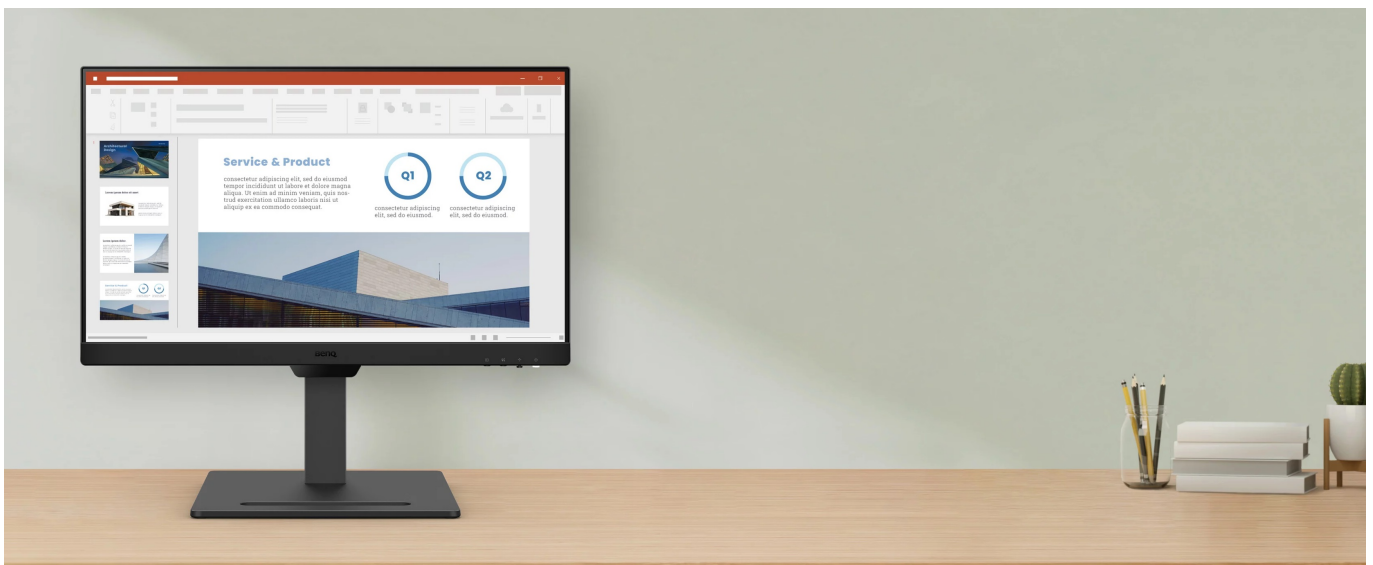

Záruka:

24 měs.

Stav:

Nové zboží

Popis

BenQ GW2790T - pracovní monitor pro lepší ergonomii a efektivitu

Full HD monitor BenQ GW2790T představuje ideální řešení pro doplnění vašeho kancelářského počítače. Disponuje **velkým 27" displejem**, na kterém přehledně zobrazíte aplikace, tabulky, dokumenty, a dokonce i multimediální obsah. Díky **Full HD rozlišení** vykresluje obraz jasný, ostrý a dobře čitelný. O plynulé zobrazení se stará **100Hz obnovovací frekvence**, takže rychlé změny pohybu nebo dynamické objekty ve filmech, videích či hrách vykresluje displej hladce a bez rozmazání.

Pro potřeby každodenní náročné práce v administrativě nebo firemní kanceláři je vybaven **výškově nastavitelným stojanem s funkcí Pivot**, takže displej jednoduše zkorigujete do potřebné polohy. Samozřejmostí je také důraz na ochranu očí. **Monitor BenQ GW2790T** nabízí **automatickou úpravu jasu** obrazovky nebo **technologie Flicker-free a Eye Care**.

Vaše oči jsou tak chráněny například před blikáním displeje a můžete pracovat pohodlně po celý den. Konektivita v podobě **DisplayPortu** a **dvojice portů HDMI** vám umožní připojit rozmanité a vícečetné zdroje obrazu, například stolní PC, notebook, konzoli najednou. Mezi nimi pak můžete snadno přepínat pomocí **funkčního tlačítka** a rychle tak měnit jednotlivé aktivity.