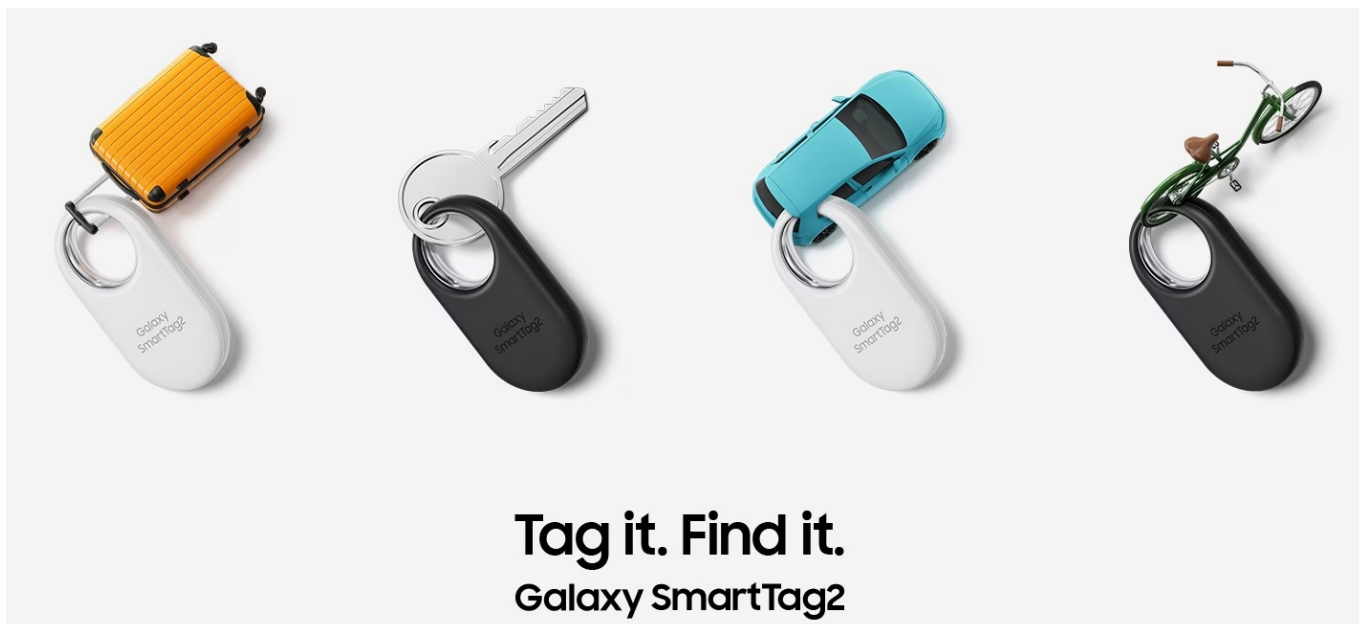

SAMSUNG GALAXY SMARTTAG2 BÍLÝ

Cena celkem:	731 Kč
	(bez DPH: 604 Kč)
Běžná cena:	804 Kč
Ušetříte:	73 Kč
Kód zboží:	MOPSAM1246
Part No.:	EI-T5600BWEGEU
Záruka:	12 měs.
Stav:	Nové zboží

Popis

Jednoduchý dohled na vašimi cennostmi s lokátorem Samsung Galaxy SmartTag2

Lokátor Samsung Galaxy SmartTag2, se kterým snadno najdete svoje cennosti, když vám zmizí z dohledu. Vyznačuje se **dlouhou výdrží baterie až 500 dní** a odolnou konstrukcí se **stupněm krytí IP67**, takže je chráněn proti vodě i prachu. Klíče, peněženka, batoh, kufr a další předměty či zavazadla nyní najdete mnohem jednodušeji.

Lokalizační přívěsek Samsung Galaxy SmartTag2 vám může pomoci s nalezením zcela ztracených předmětů, které najde někdo další. Do lokátoru **Samsung Galaxy SmartTag2** lze zadat základní informace, které se pomocí technologie **NFC** zobrazí na displeji smartphonu, aby vás poctivý nálezcce mohl jednoduše kontaktovat.

Samsung Galaxy SmartTag2 bílý

Lokalizační přívěšek založený na technologii **Bluetooth** je praktickou pomůckou při hledání ztracených předmětů. Spolupracuje s aplikací **SmartThings (funkce Find)**, pomocí které jej můžete snadno vyhledat. Vyměnitelná baterie typu CR2032 udrží SmartTag2 **v provozu až 500 dní**. Navíc plně vyhovuje certifikaci **IP67** a je tak **odolný vůči prachu či polití vodou**. Lokátor má horní výřez, takže jej lze snadno připevnit na klíče nebo šňůrku.