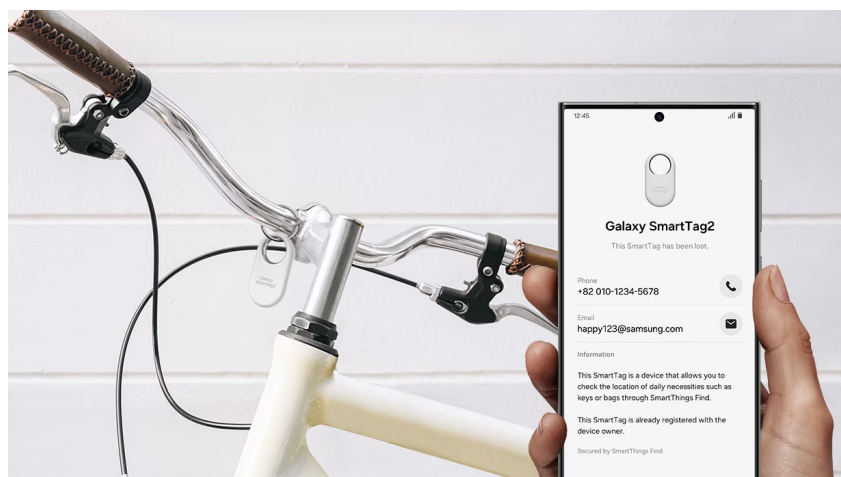

Lokátor Samsung Galaxy SmartTag2, se kterým snadno najdete svoje cennosti, když vám zmizí z dohledu. Vyznačuje se **dlouhou výdrží baterie až 500 dní** a odolnou konstrukcí se **stupněm krytí IP67**, takže je chráněn proti vodě i prachu. Klíče, peněženka, batoh, kufr a další předměty či zavazadla nyní najdete mnohem jednodušeji.

Po připnutí **lokátoru Samsung Galaxy SmartTag2** a registraci ve službě **SmartThings Finds** během okamžiku zjistíte, kde se otagovaný objekt nachází. Mezi další přednosti patří **funkce Vyhledat v nejbližším okolí**, díky čemuž jednoduše najdete například své zavazadlo ve zmeti dalších.

Lokalizační přívěsek Samsung Galaxy SmartTag2 vám může pomoci s nalezením zcela ztracených předmětů, které najde někdo další. Do lokátoru **Samsung Galaxy SmartTag2** lze zadat základní informace, které se pomocí technologie **NFC** zobrazí na displeji smartphonu, aby vás poctivý nálezcce mohl jednoduše kontaktovat.

Samsung Galaxy SmartTag2 bílý

Lokalizační přívěšek založený na technologii **Bluetooth** je praktickou pomůckou při hledání ztracených předmětů. Spolupracuje s aplikací **SmartThings (funkce Find)**, pomocí které jej můžete snadno vyhledat. Vyměnitelná baterie typu CR2032 udrží SmartTag2 **v provozu až 500 dní**. Navíc plně vyhovuje certifikaci **IP67** a je tak **odolný vůči prachu či polití vodou**. Lokátor má horní výřez, takže jej lze snadno připevnit na klíče nebo šňůrku.