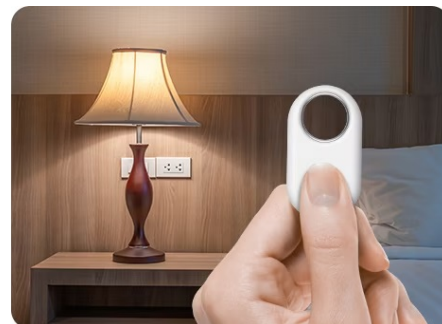

Samsung Galaxy SmartTag2 bílý

Lokalizační přívěšek založený na technologii **Bluetooth** je praktickou pomůckou při hledání ztracených předmětů. Spolupracuje s aplikací **SmartThings (funkce Find)**, pomocí které jej můžete snadno vyhledat. Vyměnitelná baterie typu CR2032 udrží SmartTag2 **v provozu až 500 dní**. Navíc plně vyhovuje certifikaci **IP67** a je tak **odolný vůči prachu či polití vodou**. Lokátor má horní výřez, takže jej lze snadno připevnit na klíče nebo šňůrku.

ZÁKLADNÍ SPECIFIKACE

Konektivita: Bluetooth 5.3

Typ baterie: CR2032 (součástí balení)

Výdrž baterie: až 500 dní

Rozměry: 52,44 × 28,8 × 8 mm

Hmotnost: 13,75 g

Barva: bílá

Kompatibilita:

Galaxy zařízení (telefony, tablety) s Android OS 9 (P OS) nebo vyšším

Galaxy zařízení s ultraširokopásmovým (UWB) připojením