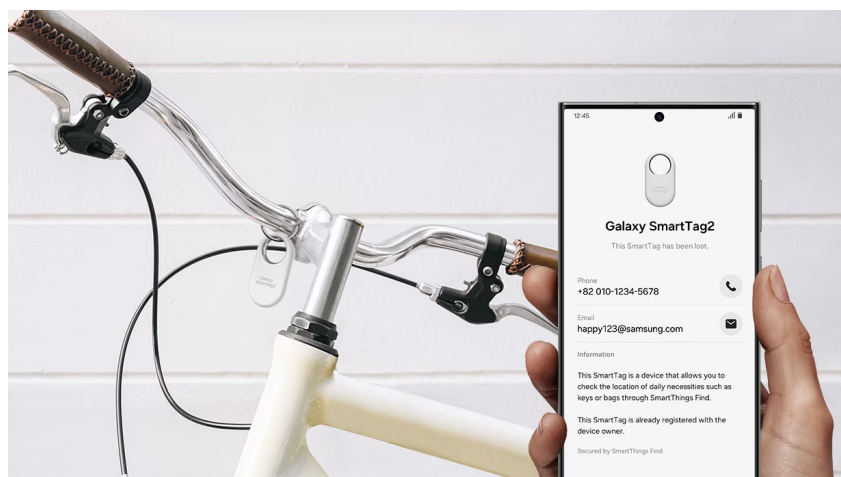

## Jednoduchý dohled na vašimi cennostmi s lokátorem Samsung Galaxy SmartTag2

Lokátor **Samsung Galaxy SmartTag2**, se kterým snadno najdete svoje cennosti, když vám zmizí z dohledu. Vyznačuje se **dlouhou výdrží baterie až 500 dní** a odolnou konstrukcí se **stupněm krytí IP67**, takže je chráněn proti vodě i prachu. Klíče, peněženka, batoh, kufr a další předměty či zavazadla nyní najdete mnohem jednodušeji.

Po připnutí **lokátoru Samsung Galaxy SmartTag2** a registraci ve službě **SmartThings Finds** během okamžiku zjistíte, kde se otagovaný objekt nachází. Mezi další přednosti patří **funkce Vyhledat v nejbližším okolí**, díky čemuž jednoduše najdete například své zavazadlo ve zmeti dalších.

Lokalizační přívěsek Samsung Galaxy SmartTag2 vám může pomoci s nalezením zcela ztracených předmětů, které najde někdo další. Do lokátoru **Samsung Galaxy SmartTag2** lze zadat základní informace, které se pomocí technologie **NFC** zobrazí na displeji smartphonu, aby vás poctivý nálezcce mohl jednoduše kontaktovat.

### Samsung Galaxy SmartTag2 černý

Lokalizační přívěšek založený na technologii **Bluetooth** je praktickou pomůckou při hledání ztracených předmětů. Spolupracuje s aplikací **SmartThings (funkce Find)**, pomocí které jej můžete snadno vyhledat. Vyměnitelná baterie typu CR2032 udrží SmartTag2 **v provozu až 500 dní**. Navíc plně vyhovuje certifikaci **IP67** a je tak **odolný vůči prachu či polití vodou**. Lokátor má horní výřez, takže jej lze snadno připevnit na klíče nebo šňůrku.