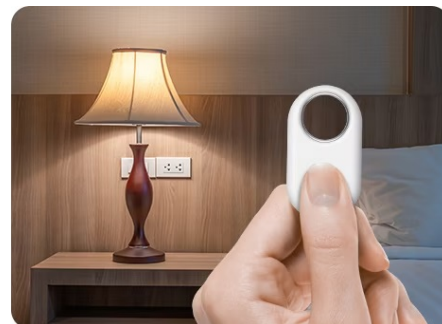

Samsung Galaxy SmartTag2 černý

Lokalizační přívěšek založený na technologii **Bluetooth** je praktickou pomůckou při hledání ztracených předmětů. Spolupracuje s aplikací **SmartThings (funkce Find)**, pomocí které jej můžete snadno vyhledat. Vyměnitelná baterie typu CR2032 udrží SmartTag2 **v provozu až 500 dní**. Navíc plně vyhovuje certifikaci **IP67** a je tak **odolný vůči prachu či polití vodou**. Lokátor má horní výřez, takže jej lze snadno připevnit na klíče nebo šňůrku.

ZÁKLADNÍ SPECIFIKACE

Konektivita: Bluetooth 5.3, UWB

Typ baterie: CR2032 (součástí balení)

Výdrž baterie: až 500 dní

Rozměry: 52,44 × 28,8 × 8 mm

Hmotnost: 13,75 g

Barva: černá

Kompatibilita:

Galaxy zařízení (telefony, tablety) s Android OS 9 (P OS) nebo vyšším

Galaxy zařízení s ultraširokopásmovým (UWB) připojením