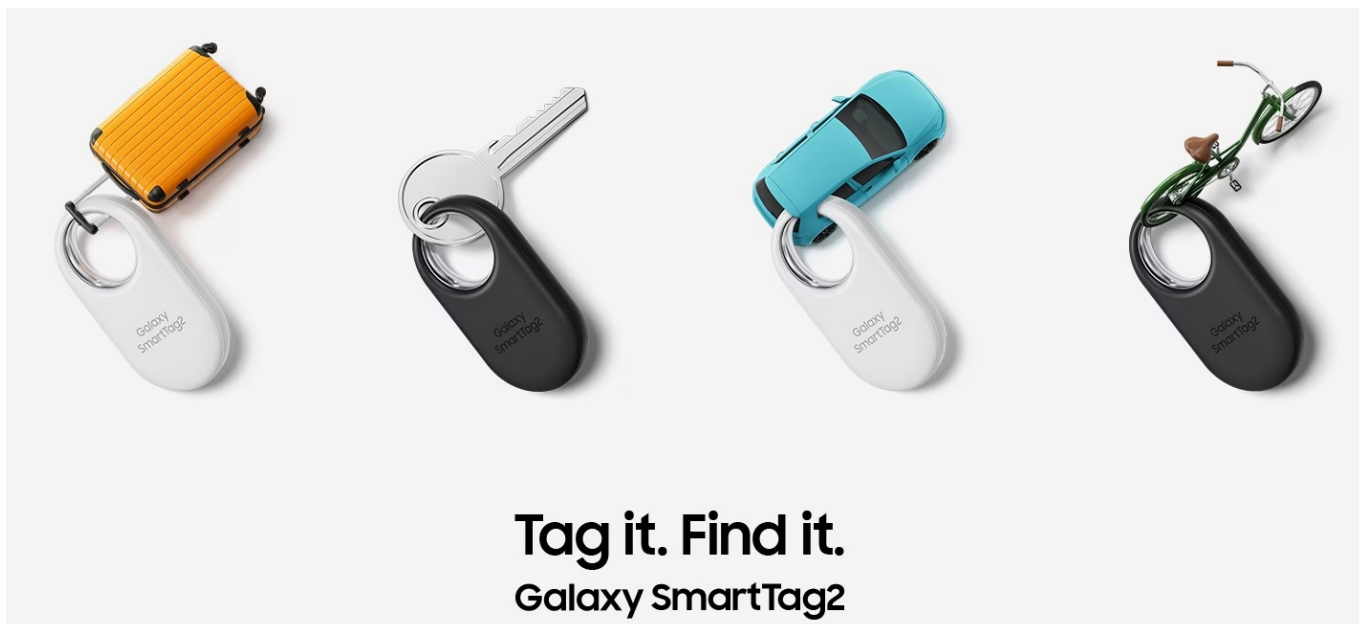

## SAMSUNG GALAXY SMARTTAG2 ČERNÝ

Cena celkem:	<b>719 Kč</b> <b>(bez DPH: 595 Kč)</b>
Běžná cena:	<b>791 Kč</b>
Ušetříte:	<b>72 Kč</b>
Kód zboží:	MOPSAM1245
Part No.:	EI-T5600BBEGEU
Záruka:	12 měs.
Stav:	Nové zboží

## Jednoduchý dohled na vašimi cennostmi s lokátorem Samsung Galaxy SmartTag2

Lokátor **Samsung Galaxy SmartTag2**, se kterým snadno najdete svoje cennosti, když vám zmizí z dohledu. Vyznačuje se **dlouhou výdrží baterie až 500 dní** a odolnou konstrukcí se **stupněm krytí IP67**, takže je chráněn proti vodě i prachu. Klíče, peněženka, batoh, kufr a další předměty či zavazadla nyní najdete mnohem jednodušeji.

Lokalizační přívěsek Samsung Galaxy SmartTag2 vám může pomoci s nalezením zcela ztracených předmětů, které najde někdo další. Do lokátoru **Samsung Galaxy SmartTag2** lze zadat základní informace, které se pomocí technologie **NFC** zobrazí na displeji smartphonu, aby vás poctivý nálezcce mohl jednoduše kontaktovat.

### Samsung Galaxy SmartTag2 černý

Lokalizační přívěšek založený na technologii **Bluetooth** je praktickou pomůckou při hledání ztracených předmětů. Spolupracuje s aplikací **SmartThings (funkce Find)**, pomocí které jej můžete snadno vyhledat. Vyměnitelná baterie typu CR2032 udrží SmartTag2 **v provozu až 500 dní**. Navíc plně vyhovuje certifikaci **IP67** a je tak **odolný vůči prachu či polití vodou**. Lokátor má horní výřez, takže jej lze snadno připevnit na klíče nebo šňůrku.