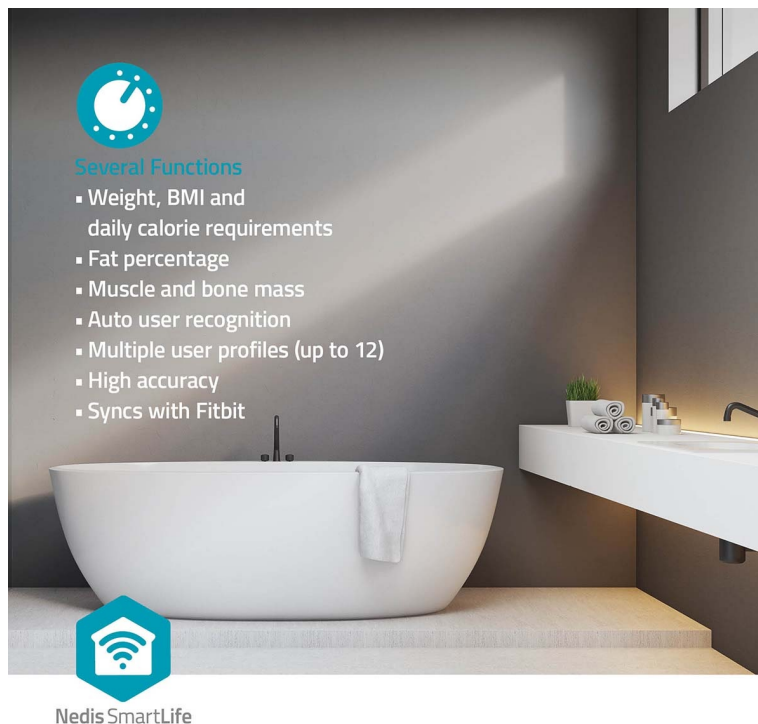

Nedis BTHPS11WT - váha, která o vás ví víc než vy sami

Chytrá osobní váha Nedis BTHPS11WT, která vám pomůže s hubnutím a péčí o vaše zdraví. Kromě hmotnosti vám umožní také vysoce **komplexní analýzu vašeho těla**. Nabízí 16 měřicích funkcí, mezi nimiž nechybí **výpočet kalorií, procent tuku, BMI, svalové hmoty a dalších** atributů. Ve spojení s **mobilní aplikací Nedis SmartLife** můžete naměřená data dlouhodobě analyzovat ve formě grafů a sledovat vývoj.

Díky této vizualici získáte další motivaci pokračovat v nastolené cestě. Váha **Nedis BTHPS11WT** je dále vybavena LED displejem, který je dobře čitelný, nebo funkcí rozpoznání uživatele. Podporuje **až 12 uživatelských profilů**, takže je vhodná pro celou rodinu nebo třeba malé sportovní skupiny. Nášlapná deska je **vyztužena tvrzeným sklem**, které zajistí bezpečnost a zvýšenou odolnost. V rozích se nacházejí tenzometrické senzory pro přesné hodnoty měření.

Wi-Fi

App control

16 measurement functions

Nedis SmartLife

Large data storage

Nedis BTHPS11WT

Chytrá osobní váha dokáže kromě tělesné hmotnosti zaznamenat také **BMI, tělesný tuk, objem vody, kostní hmotnost, svalová hmotnost, obsah soli v kostech, bílkoviny, svaly, index viscerálního tuku, podkožní tuk, štíhlá tělesná hmotnost, tělesný věk, somatotyp, BMR a AMR**. Po propojení s aplikací podporuje ukládání dat k až **12 uživatelům**. Aplikace také podporuje sledování grafů za delší časové období. To usnadňuje detekci změn hmotnosti a pomáhá tak k odhalování možných zdravotních problémů nebo motivuje k dodržování správné životosprávy. Váha disponuje elegantním **tvrzeným sklem**, které chrání a zároveň zvýrazňuje hlavní podsvícený displej.

Váhu lze spárovat s aplikací **Nedis SmartLife**.

ZÁKLADNÍ SPECIFIKACE

Funkce: hmotnost, BMI, tělesný tuk, objem vody, kostní hmotnost, svalová hmotnost, obsah soli v kostech, bílkoviny, svaly, index viscerálního tuku, podkožní tuk, štíhlá tělesná hmotnost, tělesný věk, somatotyp, BMR, AMR