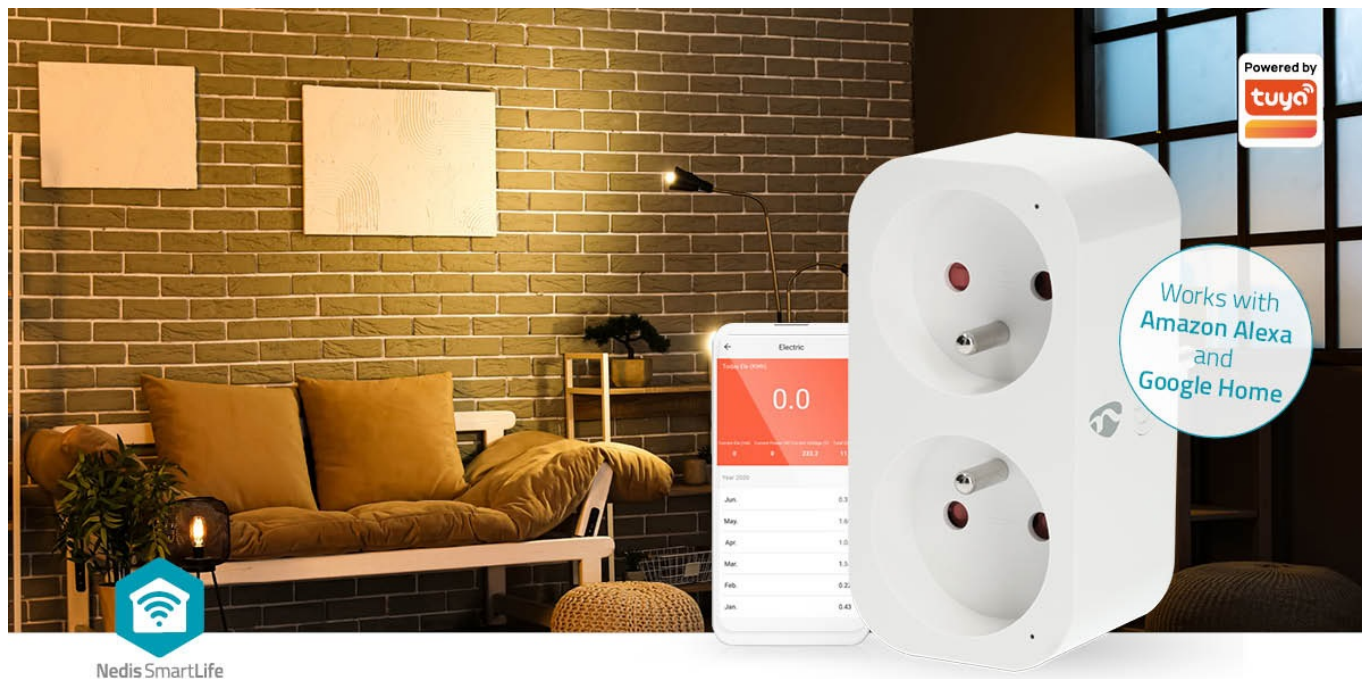

## NEDIS WIFIP141EWT

Cena celkem:	<b>690 Kč</b>
	<b>(bez DPH: 570 Kč)</b>
Běžná cena:	<b>759 Kč</b>
Ušetříte:	<b>69 Kč</b>
Kód zboží:	DAZNED1050
Part No.:	WIFIP141EWT
Záruka:	24 měs.
Stav:	Nové zboží

### Nedis WIFIP141EWT - Wi-Fi zásuvka do chytré domácnosti

**Chytrá Wi-Fi zásuvka Nedis WIFIP141EWT** pro jednoduché **ovládání kompatibilních zařízení pomocí smartphonu**. Je vhodná pro ovládání připojených světel, ventilátorů, rychlovarné konvice, vyhřívané příkrývky apod. Podporuje také hlasové příkazy skrze **Google Home** nebo **Amazon Alexa**. Zástrčka obsahuje rovnou 2 zásuvky, což zvyšuje flexibilitu připojených zařízení. **Chytrá zásuvka Nedis WIFIP141EWT** je ideální do každé moderní domácnosti.

### Nedis WIFIP141EWT

Chytrá Wi-Fi zásuvka je navržena k **ovládání elektrických spotřebičů** do max. zátěže 16 A vzdáleně odkudkoliv přes internet. Můžete tak například vzdáleně vypnout světla, zapnout kotel, ovládat kávovar či pračku apod. Samozřejmostí je možnost nastavení **časových harmonogramů** pro zapnutí spotřebičů. Integrovaný **wattmetr** umožňuje sledovat aktuální i dřívější naměřené hodnoty spotřeby chytré zásuvky. Kromě toho můžete wattmetr nastavit jako spouštěč k ovládání jiných chytrých zařízení nebo k zaslání zprávy na telefon, která vás informuje o dokončení praní nebo o tom, že pračka spotřebovává více energie než obvykle, což může naznačovat nutnost provedení údržby. Obě zásuvky mohou **nezávisle napájet a ovládat připojená zařízení**. Ovládání probíhá skrze bezplatnou aplikaci **Smart Life**, stiskem tlačítka na boční straně nebo pomocí hlasových asistentů **Amazon Alexa, Google Home a Apple Siri**.

Zásuvku lze spárovat s jinými produkty rodiny **Nedis SmartLife** a vytvořit tak inteligentní domácnost.