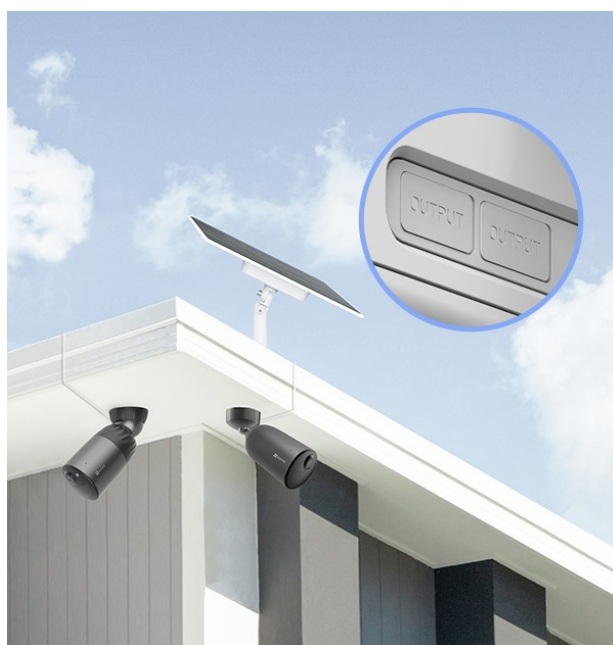

EZVIZ 24 W Battery Solar Panel - solární panel pro napájení čistou energií

Solární panel EZVIZ 24 W pro ekologické napájení kompatibilní venkovní kamery EZVIZ. Vyznačuje se zabudovanou **úložnou kapacitou až 75 Wh**, díky čemuž má kamera k dispozici obří úložiště energie pro svůj provoz.

Solární panel EZVIZ lze připojit **až ke dvou kamerám** současně a zajistit souběžné nabíjení. Instalace je rychlá, jednoduchá a umožní vám ideální vystavení slunečnímu záření. Lze jej upevnit na strom, sloup či vnější stěnu domu. Samozřejmostí je **odolná konstrukce**, která vydrží i nepříznivé povětrnostní podmínky.

EZVIZ 24 W Battery Solar Panel

Solární panel určený pro pohodlné a ekologické dobíjení **všech venkovních bateriových kamer EZVIZ**. Má k dispozici vestavěnou dobíjecí baterii o kapacitě **75 Wh** a umožňuje nabíjení **až dvou kamer současně**.