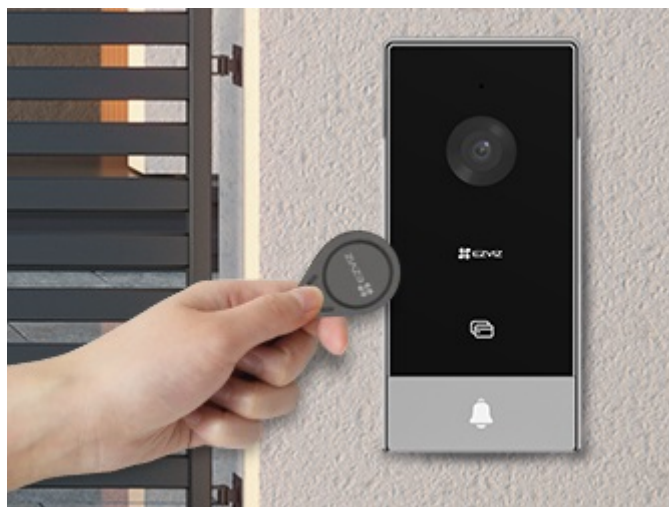

Interkom EZVIZ HP5 - komunikujte chytře a bezpečně

Set **EZVIZ HP5** je navržen pro komunikaci ve velkých, vícegeneračních domech a vilách. Součástí sady je **interkom se čtečkou RFID čipů, bytový monitor a příslušenství** pro efektivní provoz. Umožní vám otvírání dveří pomocí chytrých visaček, odemykání skrze vnitřní monitor, nebo dokonce **aplikace EZVIZ**. Monitor s barevným dotykovým displejem je určen pro nastavení, správu funkcí a snadné ovládání.

Slouží také ke komunikaci s návštěvy u dveří nebo ukládání obrazových záznamů. Při příchodu návštěvy a zazvonění se displej rozsvítí, takže ihned víte, kdo stojí za dveřmi. Ve spojení s **mobilní aplikací** můžete reagovat na dálku a **oboustranně komunikovat**, odemknout na dálku nebo změnit hlas pro zachování soukromí. **Dotykový monitor EZVIZ** připojíte pomocí bezdrátové sítě Wi-Fi, což zajistí stabilní konektivitu.

EZVIZ HP5

Set **dveřní stanice** (interkomu) se čtečkou RFID čipů, 7" **bytového monitoru** a příslušenství.

Dveřní stanice je vybavena **jedním zvonkem** a kamerou s rozlišením **1920 x 1080 px**. Úhel záběru kamery je 134° diagonálně. Pro přenos obrazu používá kodek **H.265**. Samozřejmě je integrovaný mikrofon, reproduktor a čtečka přístupových čipů **RFID**. Připojení zvonku je realizováno 2drátově. **Dotykový 7" monitor** lze připojit pomocí Wi-Fi a disponuje **microSD slotem**. Vzdálené **ovládání přes aplikaci**, **povrchová montáž**, odolnost vůči povětrnostním vlivům. Z chytrých funkcí je k dispozici například volitelná funkce změny hlasu pro zachování soukromí při komunikaci či **dálkové ovládání zámku**.

Bytový monitor

Displej: 7" dotykový, rozlišení 1024 × 600 px

Rozhraní: 1× 2drát pro dveřní stanici, 1× slot pro microSD kartu (max. 512 GB)

Sít: Wi-Fi 802.11b/g/n/ac

Video komprese: H.265/H.264

Audio: integrovaný mikrofon a reproduktor