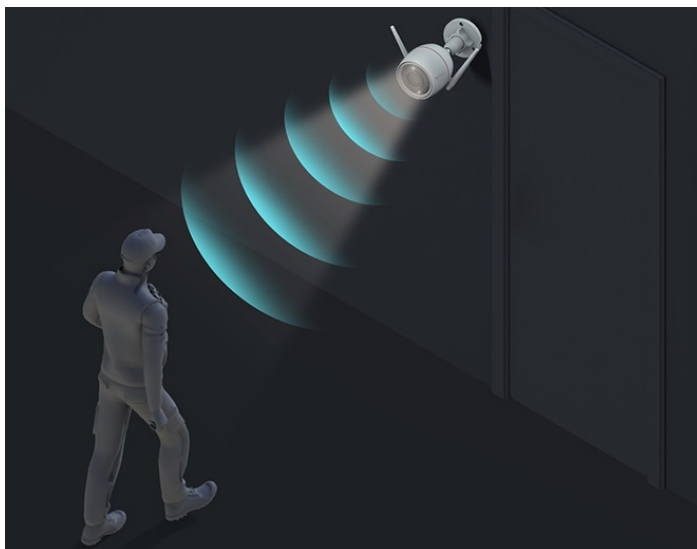

### IP kamera EZVIZ H3c 3K - strážce vašeho venkovního prostoru

**Bezdrátová IP kamera EZVIZ H3c 3K** pro dohled nad venkovním prostorem budov. Disponuje výkonným snímačem, který produkuje obraz v ostrých detailech a je vhodný pro monitorování i v rozlehlých prostředích. Uplatní se při nepřetržitém **snímání v režimu 24/7** a rozlišení osob a vozidel od ostatních objektů díky algoritmům **umělé inteligence**.

### EZVIZ H3c 3K

Venkovní bezdrátová IP kamera nabízí snímač **1/2,7" CMOS** s rozlišením **5 Mpx**, který je schopný snímat video v rozlišení **2880 × 1620** při **30 fps**. Pro případ zhoršených světelných podmínek je přítomen **IR přísvit** do vzdálenosti **30 m** a bílý LED přísvit pro pořizování barevných záznamů v noci. Komprese **H.265/H.264** snižuje nároky na přenos dat a úložiště. Natočené záznamy je možné ukládat na **microSD kartu** do kapacity až 512 GB, nebo odesílat na cloudové úložiště (na základě předplatného). Součástí kamery je integrovaný **reproduktor a mikrofon**, který umožní kvalitní oboustrannou komunikaci. **Aktivní zastrašení** v podobě stroboskopického světla a zvukového alarmu pak varuje případné narušitele. Propojení kamery pomocí aplikace v mobilním zařízení umožní pohodlný vzdálený přístup, pořizování záznamů či fotografií nebo upozornění v případě **detekce pohybu**. Mezi další užitečné funkce patří například **rozpoznávání lidské postavy a vozidla** pomocí umělé inteligence, přizpůsobitelná oblast detekce pohybu, možnost **zahájit videohovor zamávaním do kamery** či kompatibilita s hlasovými asistenty **Google Assistant a Amazon Alexa**. Připojení lze jednoduše realizovat jak drátově prostřednictvím **RJ-45** konektoru, tak bezdrátově skrze **Wi-Fi**. Díky voděodolnému krytu dle **IP67** nabízí jak vnitřní, tak i venkovní možnost použití.