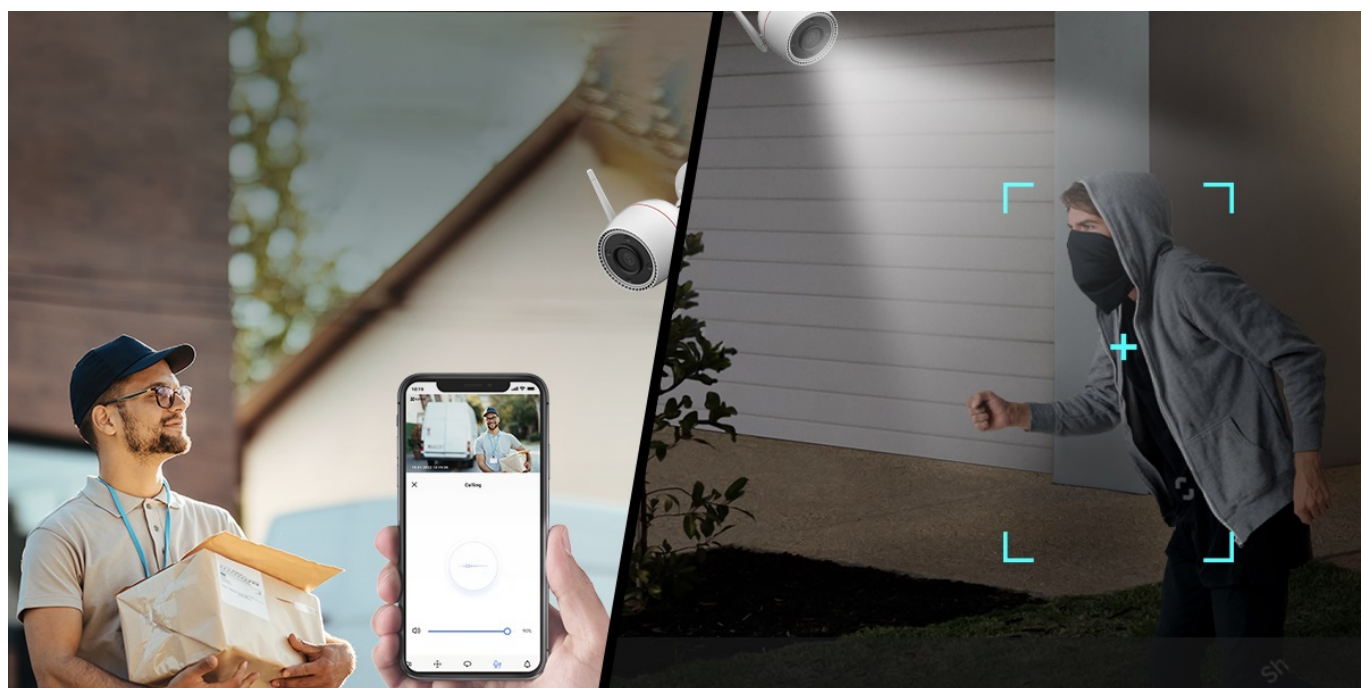

### IP kamera EZVIZ H3c 3K - strážce vašeho venkovního prostoru

**Bezdrátová IP kamera EZVIZ H3c 3K** pro dohled nad venkovním prostorem budov. Disponuje výkonným snímačem, který produkuje obraz v ostrých detailech a je vhodný pro monitorování i v rozlehlých prostředích. Uplatní se při nepřetržitém **snímání v režimu 24/7** a rozlišení osob a vozidel od ostatních objektů díky algoritmům **umělé inteligence**.

## Umělá inteligence pro lepší ovládání

**IP kamera EZVIZ H3c 3K** nabízí pokročilé funkce umělé inteligence pro efektivní ovládání a využití. Kromě **detekce tvaru vozidla nebo člověka** dokáže rozpoznat mávnutí ruky, uzpůsobit oblast detekce a ve výsledku tak výrazně potlačit falešné výstrahy - například v důsledku padajícího listí, poletujícího hmyzu nebo ptáků. **Zabudovaný reproduktor s mikrofonem** vám poslouží ke snadné obousměrné komunikaci skrze smartphone. To je vhodné například k odstrašení nezvaného návštěvníka nebo třeba komunikaci s donáškovou službou, pošťákem apod.