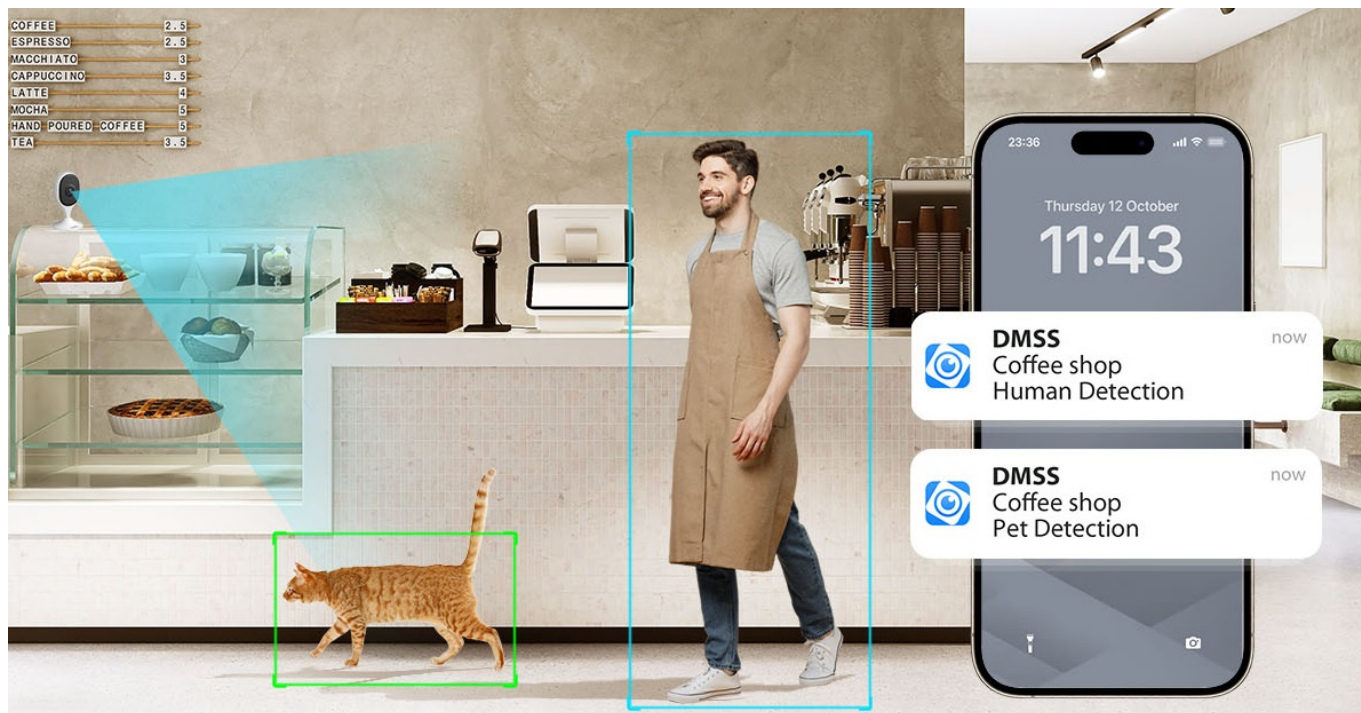

Popis

Více očí, více bezpečí - Dahua IPC-C5AP-0280B

Síťová IP kamera Dahua IPC-C5AP-0280B pro monitoring vnitřních prostor. Představuje optimální řešení pro zabezpečení vašeho domova či kanceláře. Produkuje čistý obraz s řadou detailů. **Wi-Fi kamera Dahua IPC-C5AP-0280B** disponuje zabudovaným **IR přísvitem s dosahem až 10 metrů** pro kvalitní záznamy ve večerních nebo nočních hodinách.

Vylepšené algoritmy umělé inteligence rozpoznají člověka i zvíře od ostatních objektů. Díky tomu efektivně potlačují falešné poplachy a časté pohledy na záznam z kamery. V případě neoprávněné aktivity vás neprodleně kontaktuje pomocí **notifikace na váš smartphone**.

Kameru **Dahua IPC-C5AP-0280B** lze instalovat do vnitřních prostor se zvýšeným výskytem osob, ať už pracovníků, nebo návštěvníků. Pro potřeby zajištění soukromí nabízí samostatný režim, který zamezuje zachycení osobních informací a chrání privátní prostory v objektu. **Zabudovaný mikrofon a reproduktor** slouží k obousměrné komunikaci například s personálem v kavárně nebo restauraci.

V reálném čase tak budete v obraze a reagovat na aktuální dění. Pro využívání mobilních funkcí slouží **aplikace, která je určena pro chytrá zařízení s iOS i Android**. Samozřejmostí je také podpora bezdrátového připojení pomocí **Wi-Fi**. **Magnetická základna** vám umožní flexibilní instalaci.