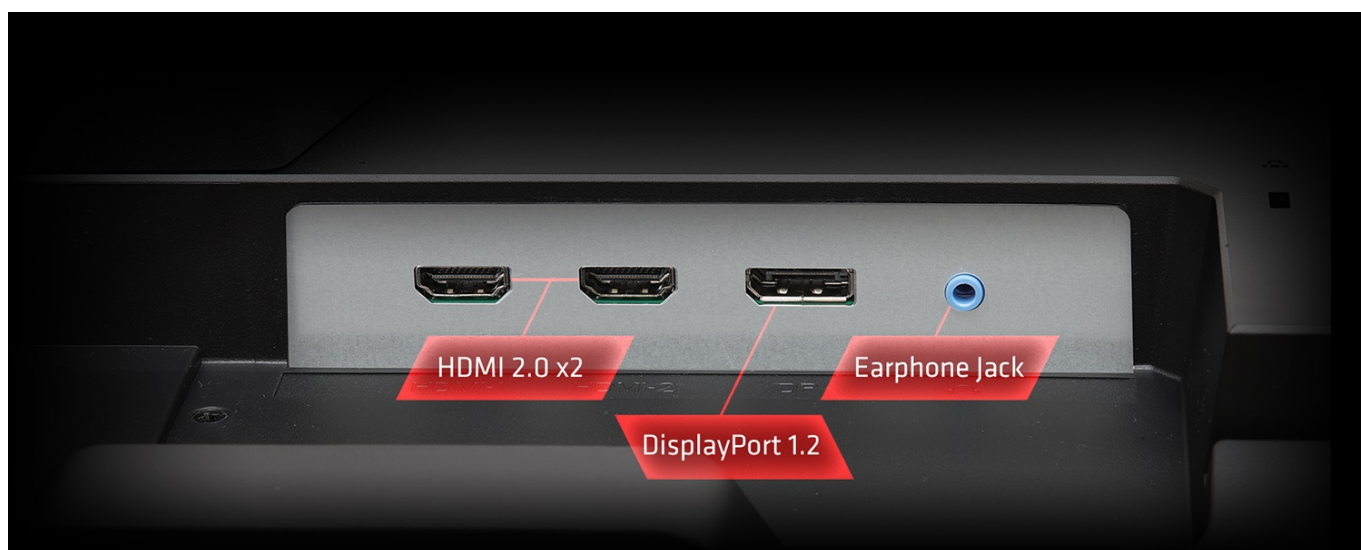

Ušetříte: **441 Kč**

Kód zboží: MONASR010

Part No.: 90LXA0A0-A0E0A0J

Záruka: 36 měs.

Stav: Nové zboží

Popis

ASRock Phantom Gaming PG27QFT1B - užijte si každý detail hry

Herní monitor ASRock Phantom Gaming PG27QFT1B, který neodmítne žádnou výzvu. Na **ploše o velikosti 27"** si dopřejete plynulý obraz a vykreslení dynamických objektů bez rozmazání. Disponuje vysokou **obnovovací frekvencí 180 Hz** a **1ms dobou odezvy**, díky čemuž eliminuje rozmazání a zpoždění během jakéhokoli pohybu. **Vysoké QHD rozlišení** podporuje ostrý a čistý obraz, který vám umožní vítězně ovládnout každou virtuální bitvu.

Monitor ASRock Phantom Gaming PG27QFT1B dále disponuje také technologií **AMD FreeSync**, která efektivně potlačuje trhání a sekání obrazu. Ve spojení s **IPS** panelem si živý obraz dopřejete i při pohledu ze stran. Co dělat při dlouhých herních seancích? Jen se pořádně bavit. Model ASRock Phantom Gaming PG27QFT2A nabízí **technologii ASRock Low Blue Light** pro snížení škodlivého modrého světla vycházejícího z displeje.

Mezi další přednosti patří unikátní design, který zahrnuje **zabudovanou Wi-Fi anténu** pro lepší a stabilní signál. Díky tomu není třeba schovávat anténu pod stolem, což značně omezuje kvalitu připojení. Samozřejmostí je také patřičná herní konektivita, která zahrnuje **dvojici portů HDMI 2.0** pro připojení herní konzole, **DisplayPort** nebo **3,5mm jack** pro sluchátka. Nechybí ani integrované reproduktory.

Součástí balení je HDMI a DisplayPort kabel.

ZÁKLADNÍ SPECIFIKACE

Typ panelu: IPS

Úhlopříčka: 27"

Poměr stran: 16 : 9

Rozlišení: 2560 × 1440

Kontrastní poměr: 1000 : 1

Doba odezvy: 1 ms