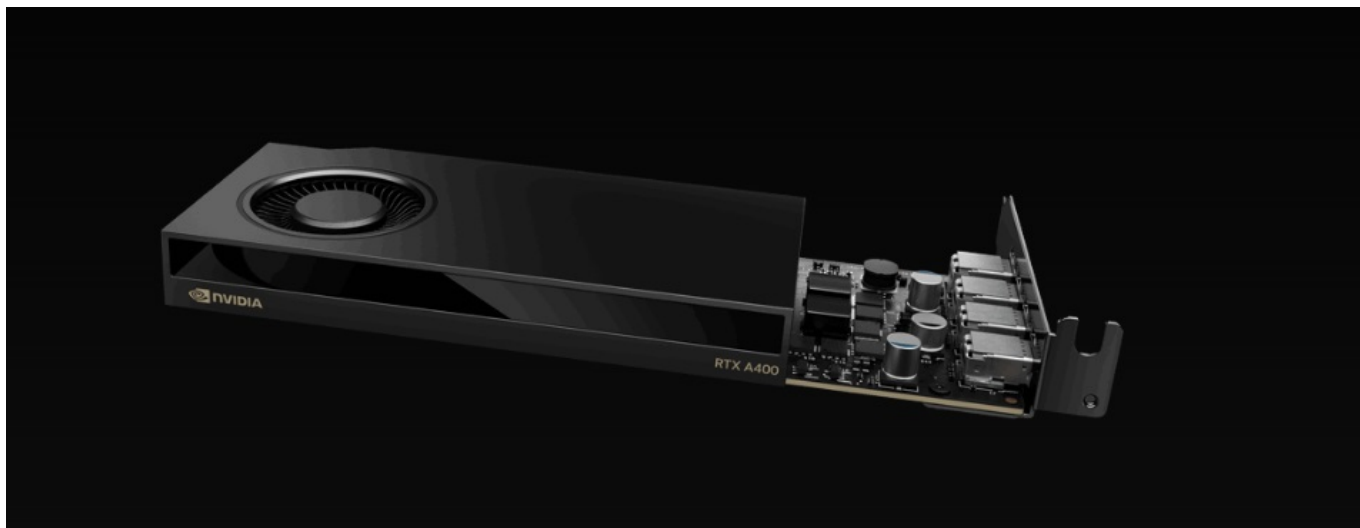

PNY NVIDIA RTX A400 4GB

Cena celkem:	5 575 Kč (bez DPH: 4 607 Kč)
Běžná cena:	6 132 Kč
Ušetříte:	557 Kč
Kód zboží:	VGPNY2600
Part No.:	VCNRTXA400-PB
Záruka:	36 měs.
Stav:	Nové zboží

Popis

PNY NVIDIA RTX A400 - obří grafický výkon bez omezení prostoru

Grafická karta **PNY NVIDIA RTX A400** nabízí výkon pro rozmanité výpočetní procesy a náročné projekty. Je postavena na architektuře **NVIDIA Ampere**, která využívá **4 GB vlastní grafické paměti typu GDDR6** a moderní technologie v čele s **AI** nebo **Ray Tracing**. Díky tomu je ideální do profesionálních PC sestav a pokročilých systémů, které zpracovávají postupy s podporou **umělé inteligence**. **Technologie Ray Tracing** vykresluje velmi jemné vizuální efekty, jako jsou odlesky nebo odstíny. Grafická karta **PNY NVIDIA RTX A400** se vyznačuje kompaktní konstrukcí, díky čemuž je vhodná do prostorově úspornějších pracovních stanic. Navíc umožňuje připojení až 4 nativních displejů, a tak výrazně rozšířit vizuální pole.

PNY NVIDIA RTX A400 4 GB

ZÁKLADNÍ SPECIFIKACE

Grafický čip: NVIDIA RTX A400

Velikost paměti: 4 GB GDDR6

Typ sběrnice: PCI Express 4.0 x8

Porty: 4× mini DisplayPort

Rozměry: 162,5 × 68,5 mm

Podporované technologie

OpenGL 4.6

DirectX 12

Vulkan 1.3

Max. rozlišení - 5120 × 2880 px

Podpora mDisplayPort 1.4a